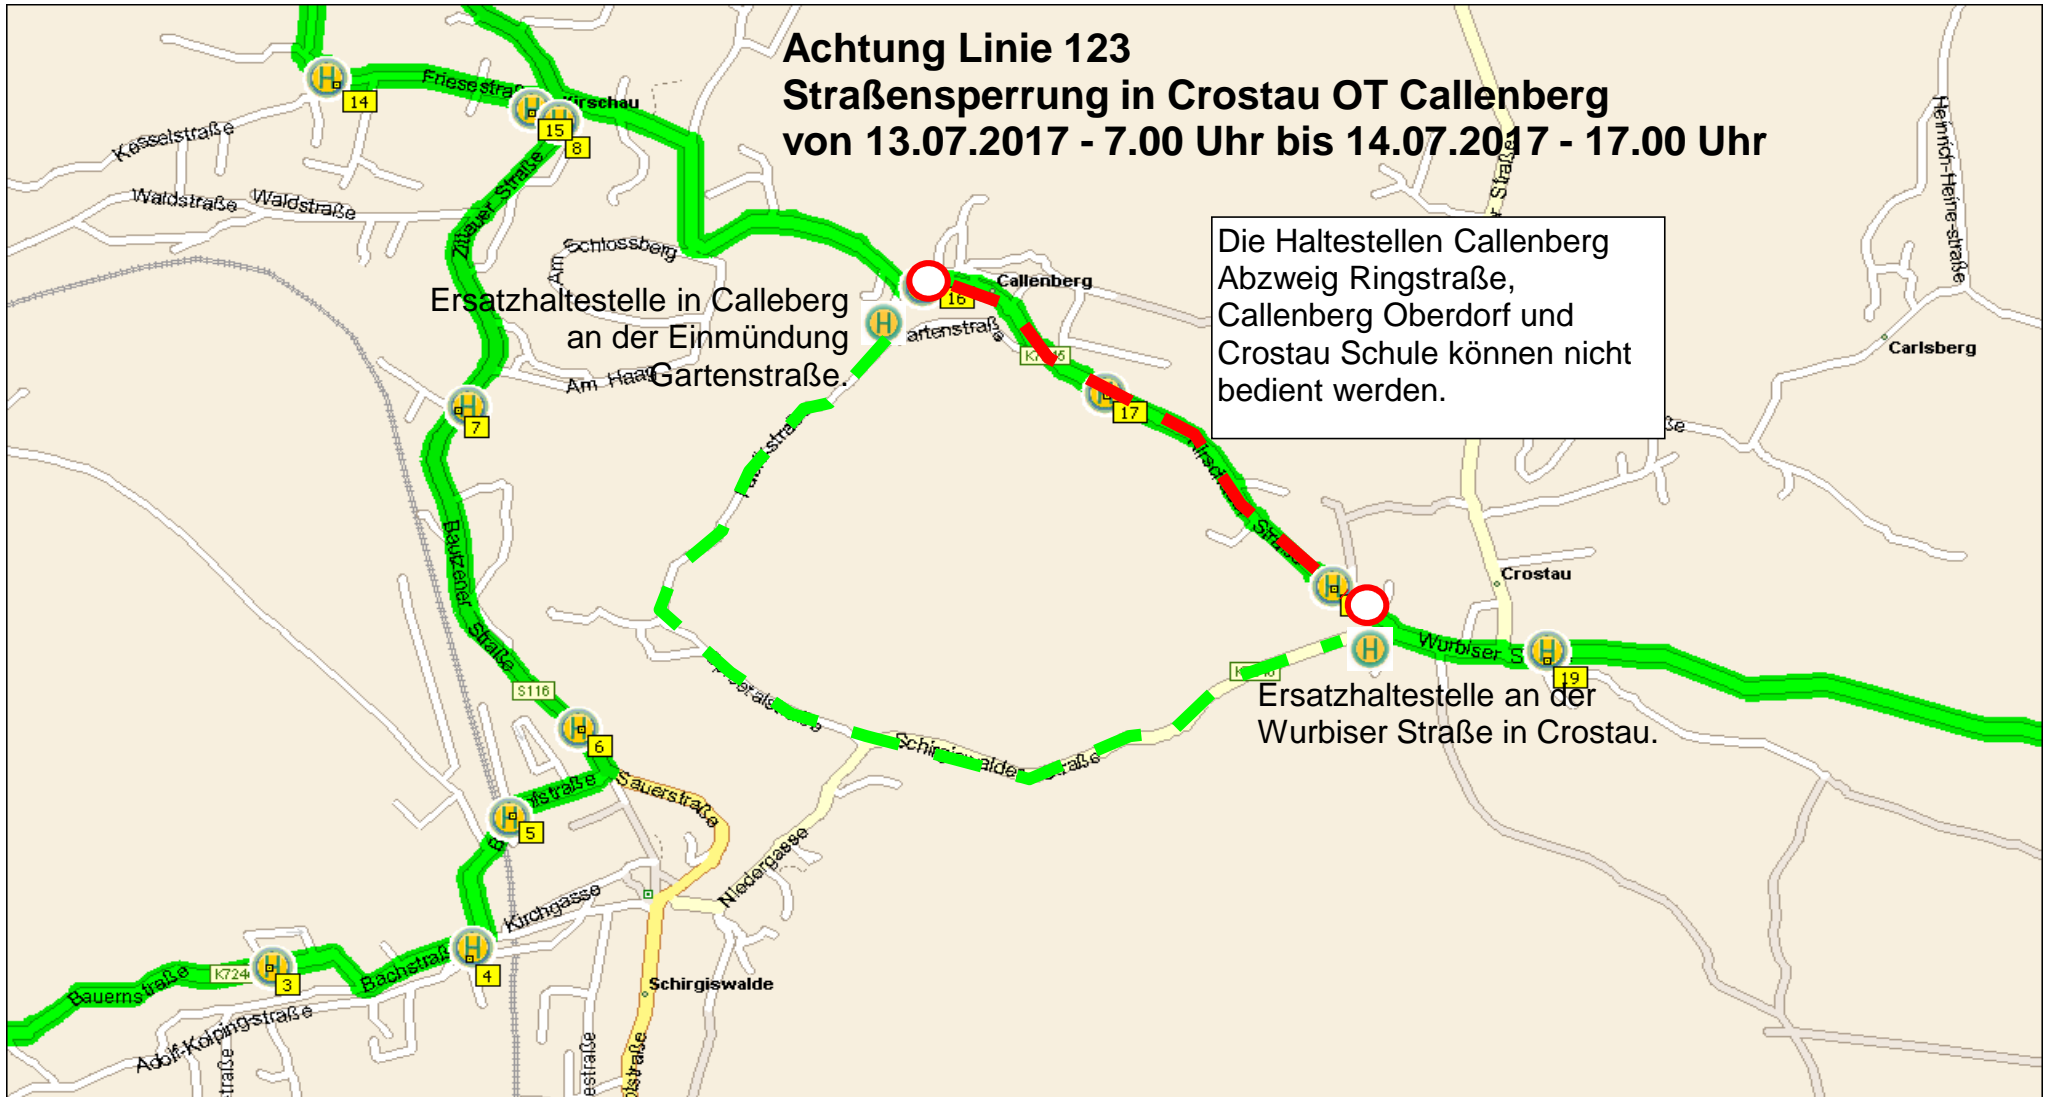

## Achtung Linie 123

### Straßensperrung in Crostau OT Callenberg

von 13.07.2017 - 7.00 Uhr bis 14.07.2017 - 17.00 Uhr

Umleitung: von Kirschau kommend, in Callenberg rechts über Fabrikstraße - Schirgiswalde Spreetalstraße - Schirgiswalder Straße zur Ersatzhaltestelle auf Wurbiser Straße in Crostau. Die Rückfahrten erfolgen in umgekehrter Reihenfolge.