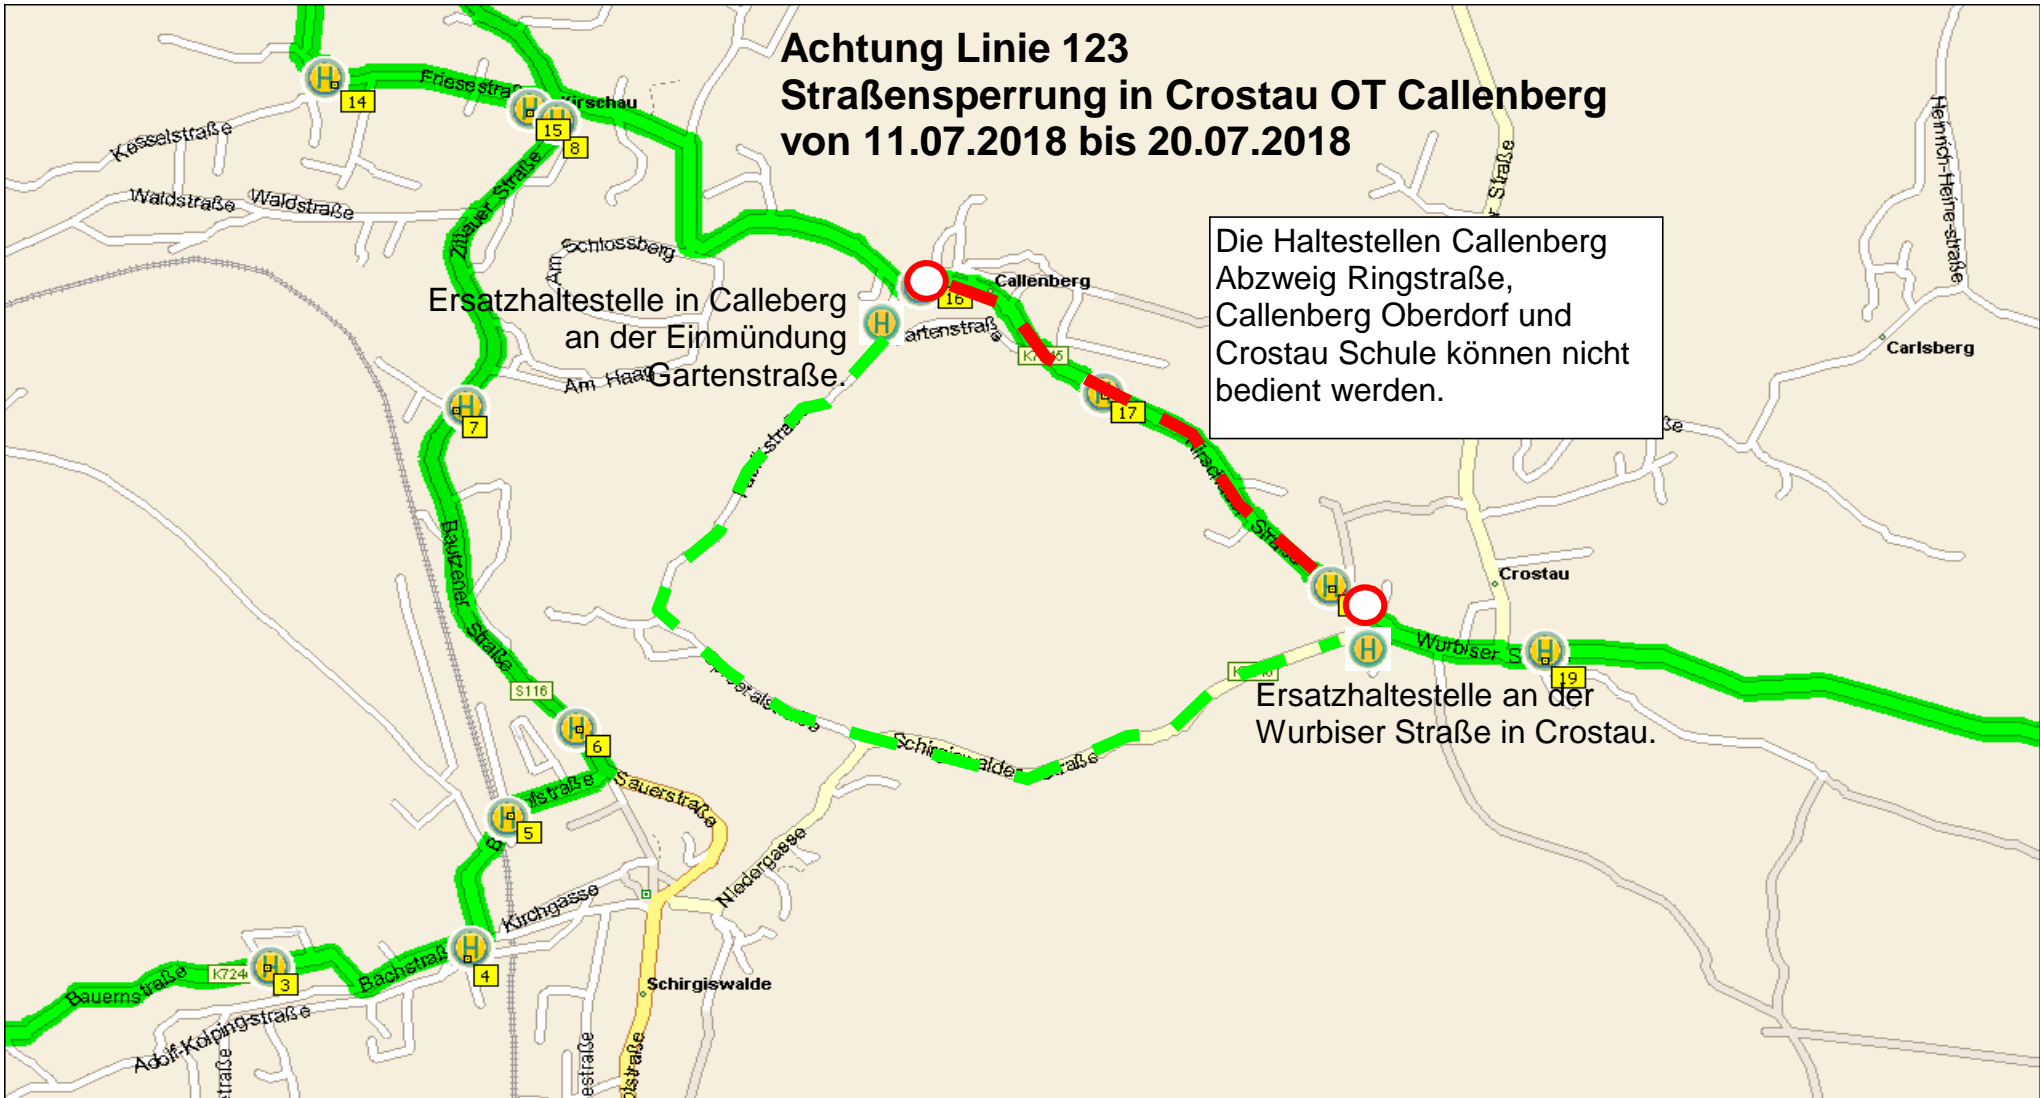

Achtung Linie 123 Straßensperrung in Crostau OT Callenberg von 11.07.2018 bis 20.07.2018

Ersatzhaltestelle in Callenberg
an der Einmündung
Gartenstraße.

Die Haltestellen Callenberg
Abzweig Ringstraße,
Callenberg Oberdorf und
Crostau Schule können nicht
bedient werden.

Ersatzhaltestelle an der
Wurbiser Straße in Crostau.

Umleitung: von Kirschau kommend, in Callenberg rechts über Fabrikstraße - Schirgiswalde Spreetalstraße - Schirgiswalder Straße zur Ersatzhaltestelle auf Wurbiser Straße in Crostau. Die Rückfahrten erfolgen in umgekehrter Reihenfolge.