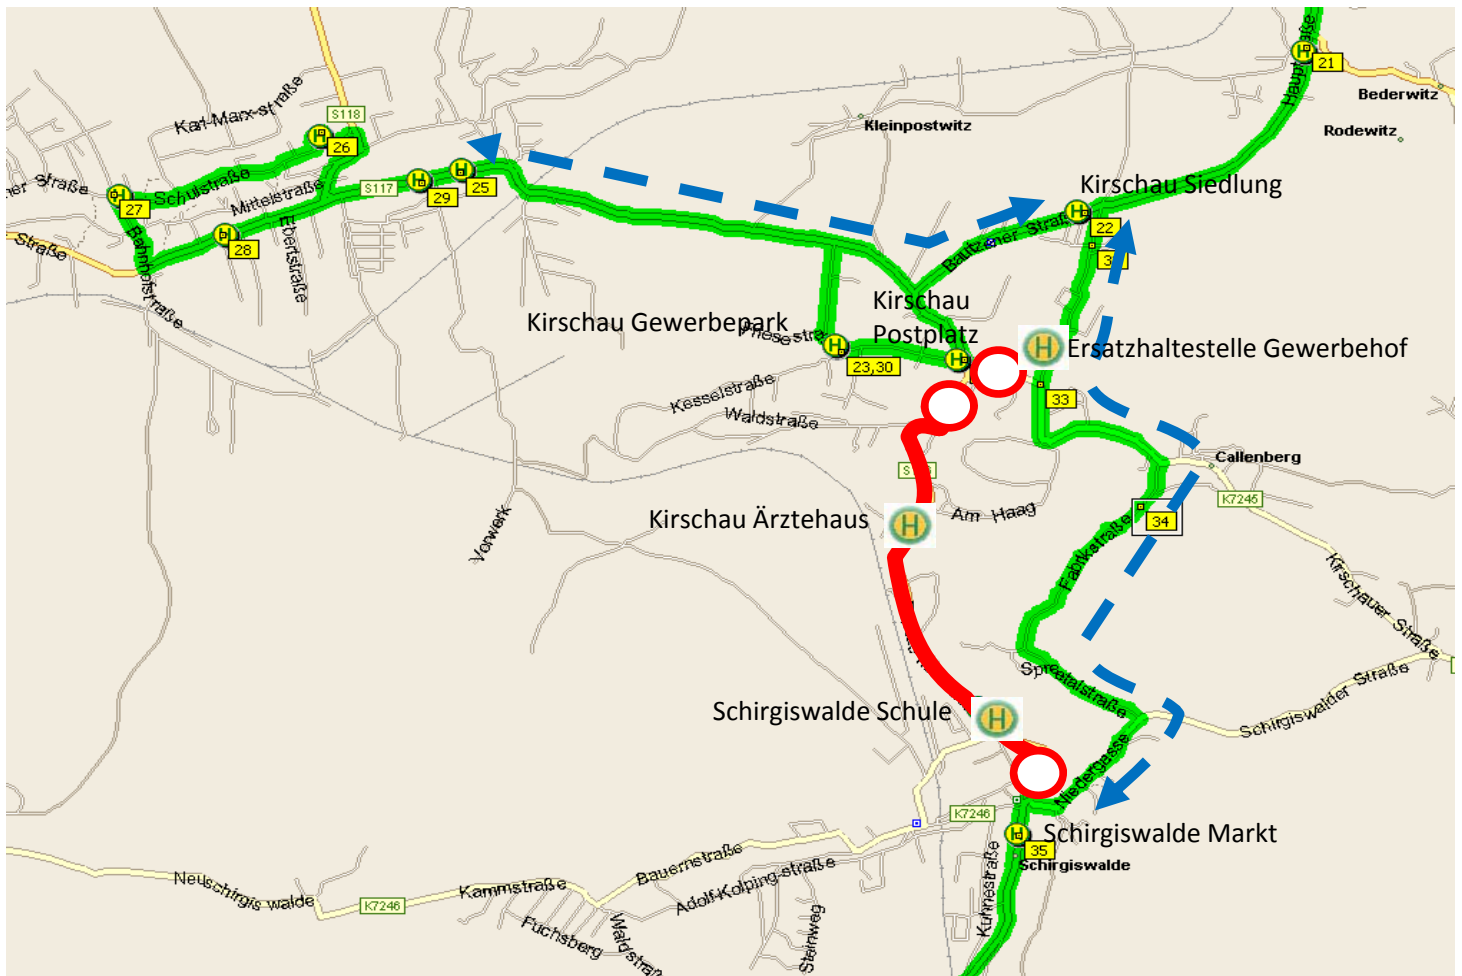

Achtung Kirschau-Schirgiswalde – L101 u. L123 Fahrt 6, 8 + 16

Vom **31.03.2020 8:00 Uhr bis 09.04.2020**

Straßensperrung der S116 und Callenberger Straße

Linie 101 und L123 Fahrt 6, 8 und 16:

Umleitung verläuft von Wilthen in Richtung Schirgiswalde direkt über Kirschau Siedlung -> rechts -> die Lessingstraße zur Ersatzhaltestelle Gewerbehof -> Callenberger Straße - Callenberg rechts -> Fabrikstraße Spreetalstraße - Niedergasse - Niedermarkt zur Haltestelle Schirgiswalde Markt. Die Haltestellen Kirschau Ärztehaus, Schirgiswalde Schule, Kirschau Gewerbehof und Postplatz (3) können nicht bedient werden. Benutzen Sie bitte die Ersatzhaltestelle Gewerbehof für den Postplatz. Die Rückfahrt verläuft von der Haltestelle Schirgiswalde Markt in umgekehrter Reihenfolge. Es kommt zu Verspätungen.