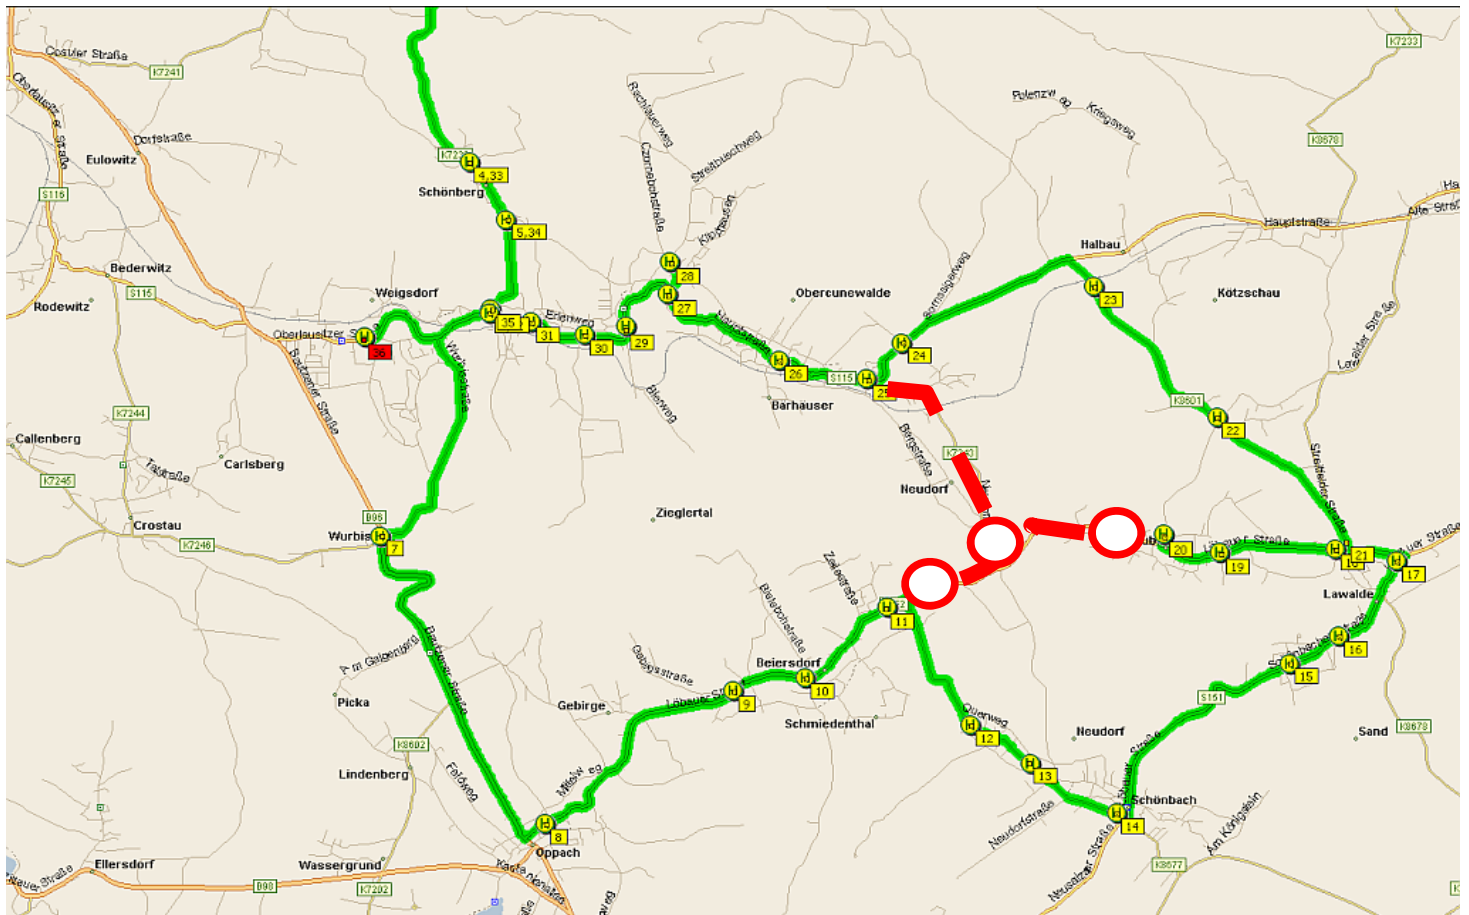

## Achtung Linie S017

ab **02.06.2020** Verkehrsbeginn bis voraussichtlich **03.07.2020**

**Straßensperrung S 152 Lauba - Beiersdorf**

Von Cunewalde fährt die Linie S017 über Wurbis - Oppach nach Beiersdorf. In Lauba wird die Ersatzhaltestelle "Landwarenhaus Schulbus" bedient. Linienvverlauf von Lauba Landwarenhaus: zurück über Oppacher Straße -> Lawalde -> Streitfelder Straße -> Halbauer Straße -> S115 -> Cunewalde. Die Haltestellen Cunewalde Oberdorf, Cunewalde Neudorf, Beiersdorf Neulauba, Lauba Oberdorf und Lauba Stadt Hamburg können mit der S017 nicht bedient werden. Mit der Linie 123 können die Fahrten 15 und 17 die Haltestellen Cunewalde Neudorf, Cunewalde Oberdorf und Cunewalde ehem. Schule nicht bedienen. Als Ersatzhaltestelle dient die Haltestelle Cunewalde ehem. Gemeinde.