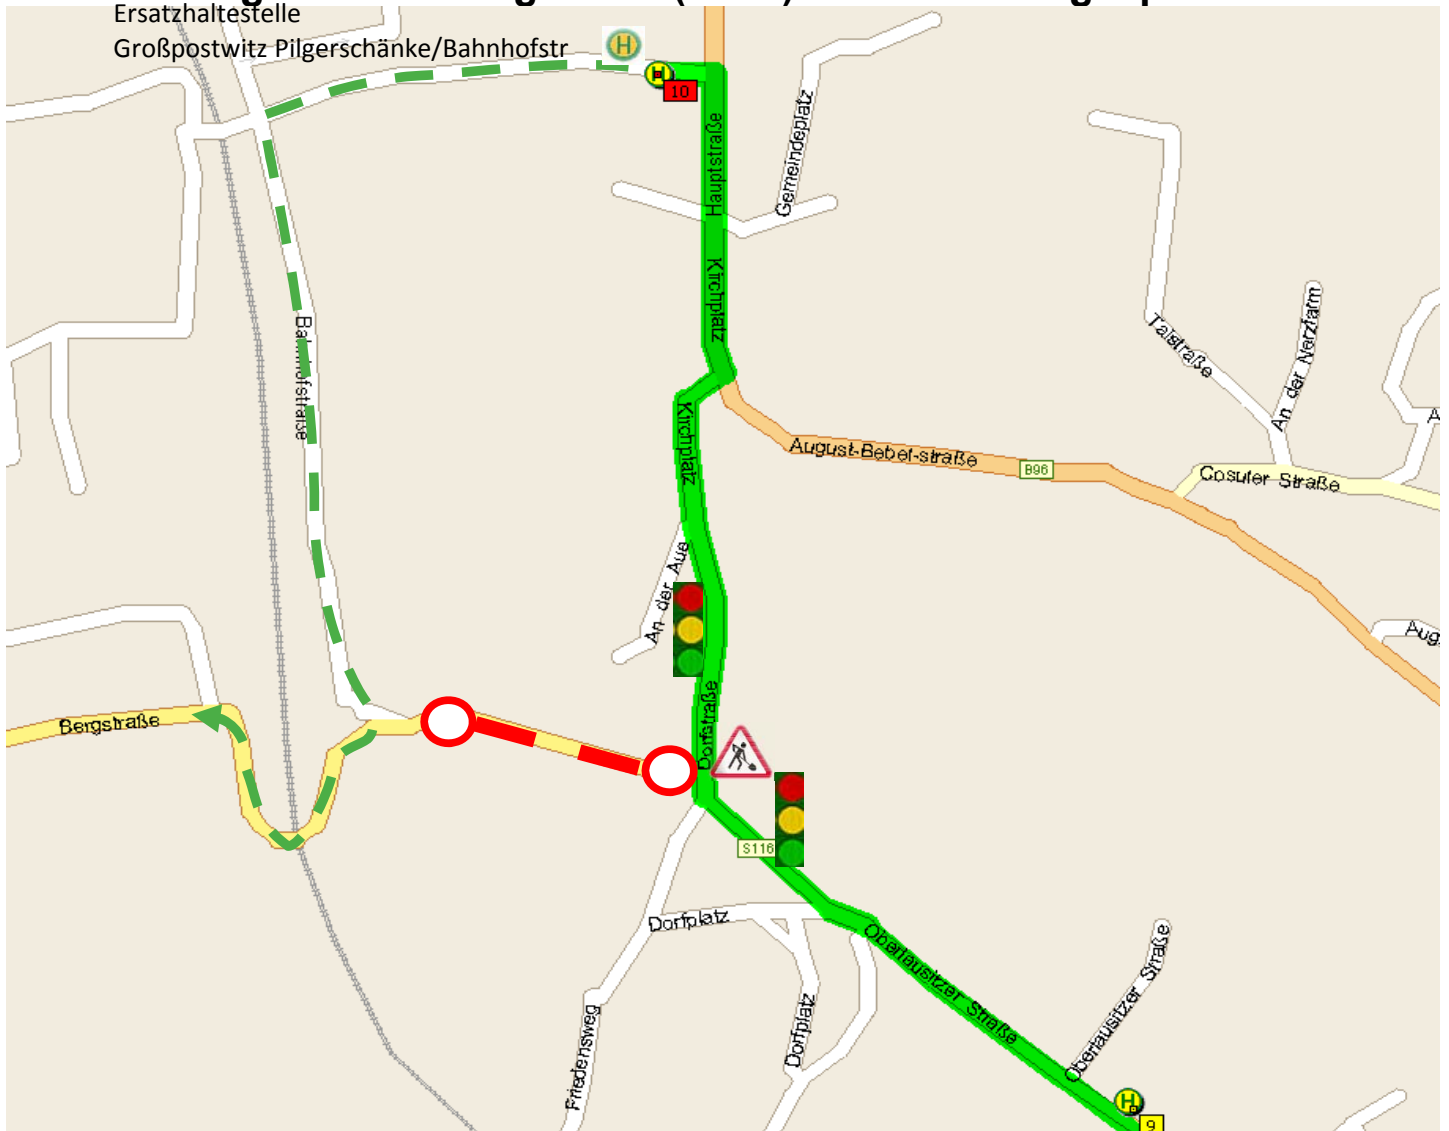

## Achtung Großpostwitz Einmündung Bergstraße

Am Montag, den 08.06.2020 ab 7:00 bis zum 10.06.2020

Einmündungsbereich Bergstraße (S114) / Kirchstraße gesperrt

Am Montag, den 08.06.2020 ab 7:00 bis zum 10.06.2020 wird in Großpostwitz die Einmündungsbereich Bergstraße (S114) / Oberlausitzer Straße / Kirchstraße gesperrt. Im Baustellenbereich Oberlausitzer Straße - Kirchstraße ist Ampelverkehr. Aus Richtung Kirschau in Richtung Berge ist der Linienweg: -> Kirchstraße -> B96 -> Bahnhofstraße -> Bergstraße -> Berge. Auf der Bahnhofstraße wird eine Ersatzhaltestelle am Parkplatz, gegenüber Haltestelle Pilgerschänke/Bahnhofstraße (3) eingerichtet (für die Linie 121 in Richtung Berge).