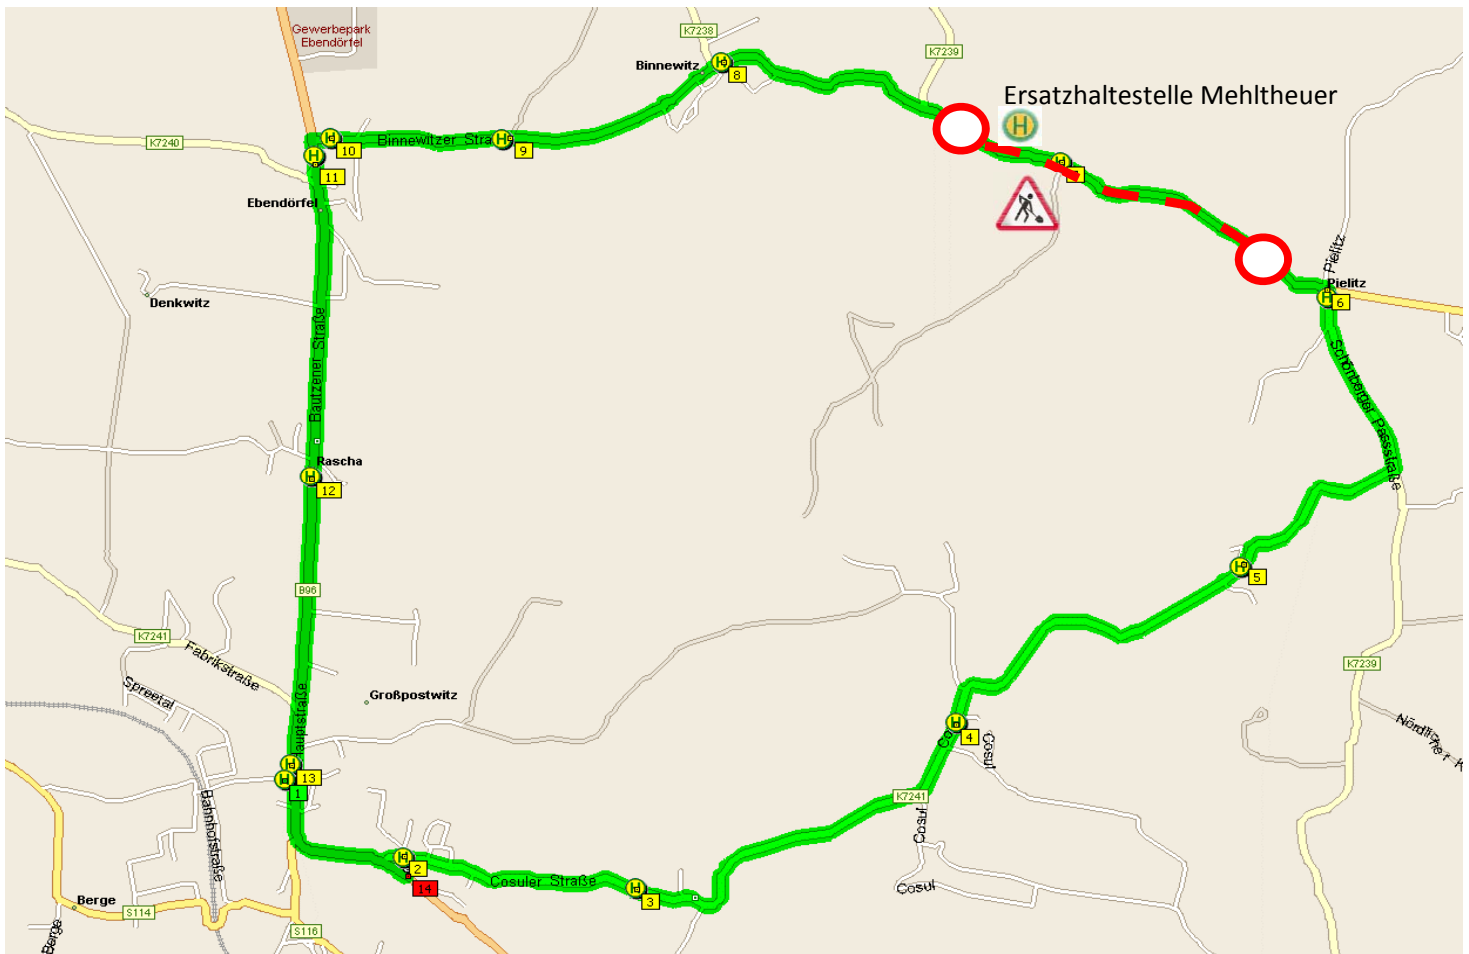

Achtung Linie 124

Am Montag, den 20.07.2020 bis zum 28.08.2020
Vollsperrung der Ortslage Mehltheur

Die Linie 124 wird in der Zeit vom 20.07.2020 bis zum 28.08.2020 nur als Rufbus bedient.
Aus Richtung Binnewitz nach der Einmündung K7239 wird (vor dem "Wanderparkplatz") eine Ersatzhaltestelle für Mehltheur eingerichtet.