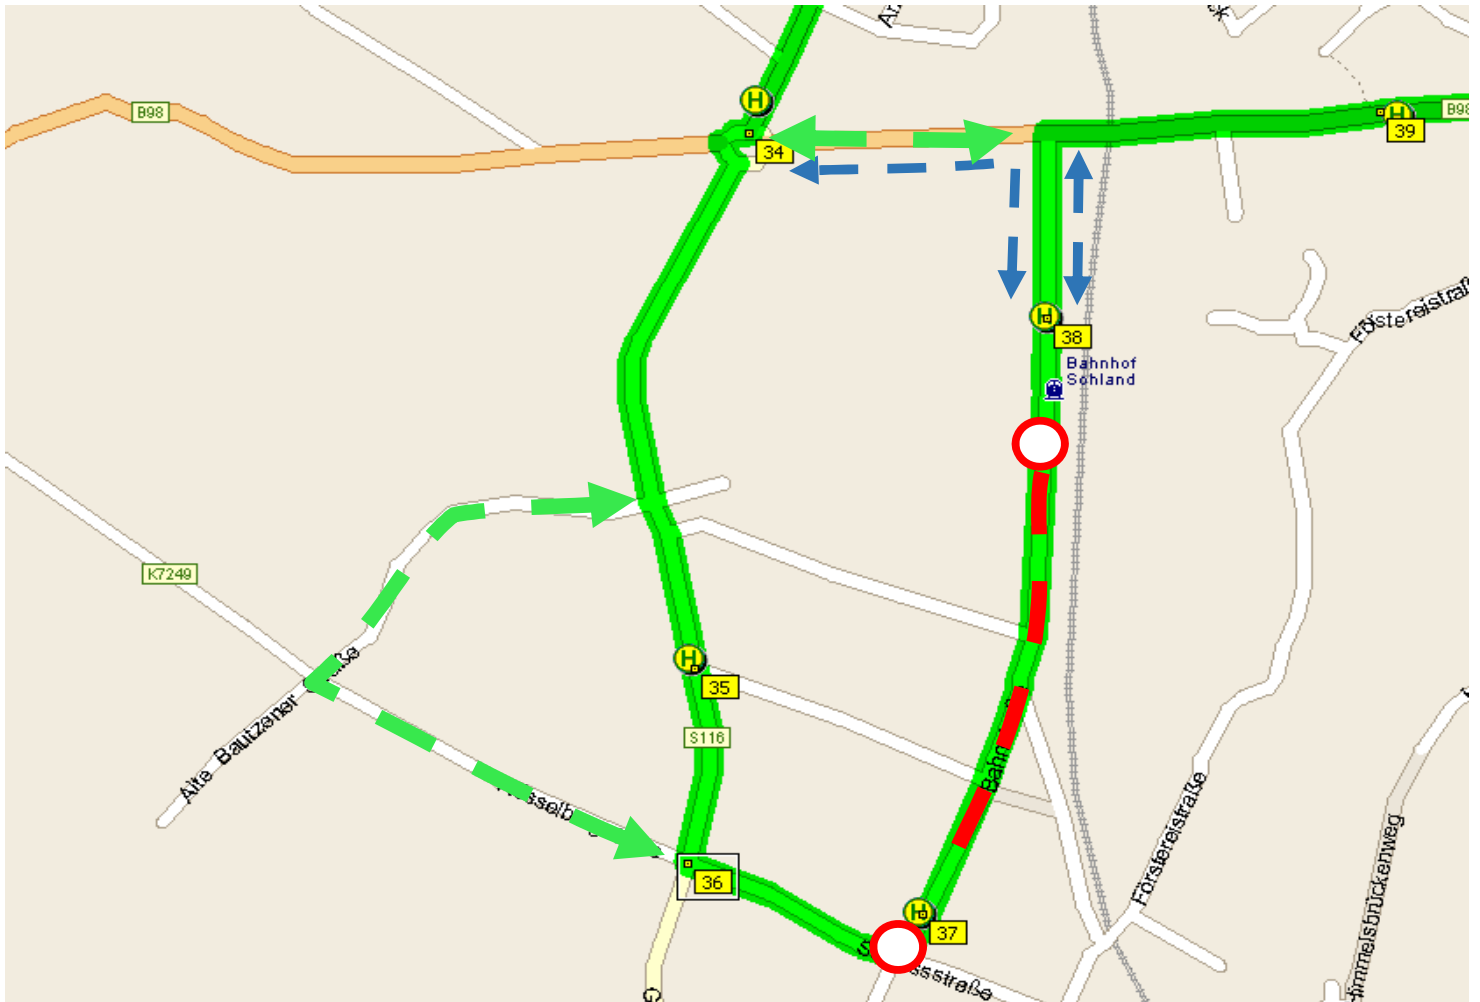

## Achtung - Sohland - Linie 101

Vom 20.07.2020 bis 04.09.2020 Vollsperrung der Bahnhofstraße.

Umleitung: Von Bautzen kommend hinter der Haltestelle Sohland Schule rechts in die Rösselburgstraße -> bis Walterscheid -> rechts Alte Bautzener Straße zum Kreisverkehr -> B98 -> rechts Bahnhofstraße -> an der Haltestelle Sohland Bahnhof wenden -> weiter auf Linienweg.

Die Haltestelle Gemeindeamt kann während dieser Zeit von der Linie 101 nicht bedient werden. Die Rückfahrten in umgekehrter Reihenfolge. Bitte die Haltestelle Sohland Schule in die richtige Richtung bedienen !!!