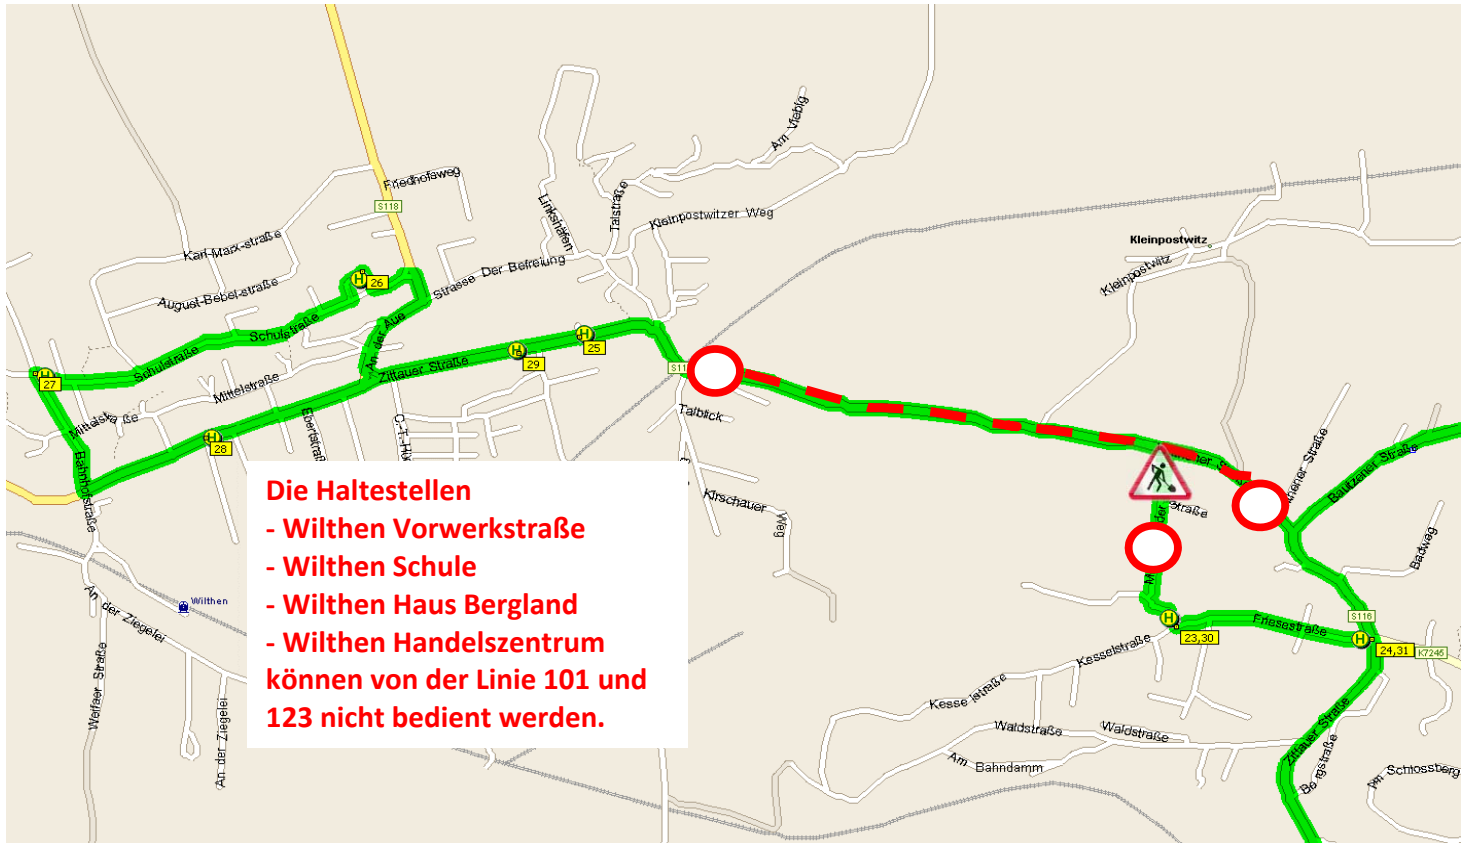

Achtung Linie 101 und 123

Ab Montag, den **20.07.2020 - 12.00 Uhr** bis

Mittwoch, den **22.07.2020 - 16.00 Uhr**

Vollsperrung der S117 Kirschau - Wilthen

Die Haltestellen :

- Wilthen Vorwerkstraße - Wilthen Schule - Wilthen Haus Bergland und Wilthen Handelszentrum können von der L101 u. 123 nicht bedient werden.

Die Zufahrt zur Haltestelle Kirschau Gewerbepark ist nur über die Friesestraße möglich.

Der Fahrplan für alle anderen Haltestellen der L101 u. L123 bleibt bestehen.

An der Haltestelle Kirschau Gewerbepark wird die Abfahrtszeit abgewartet.