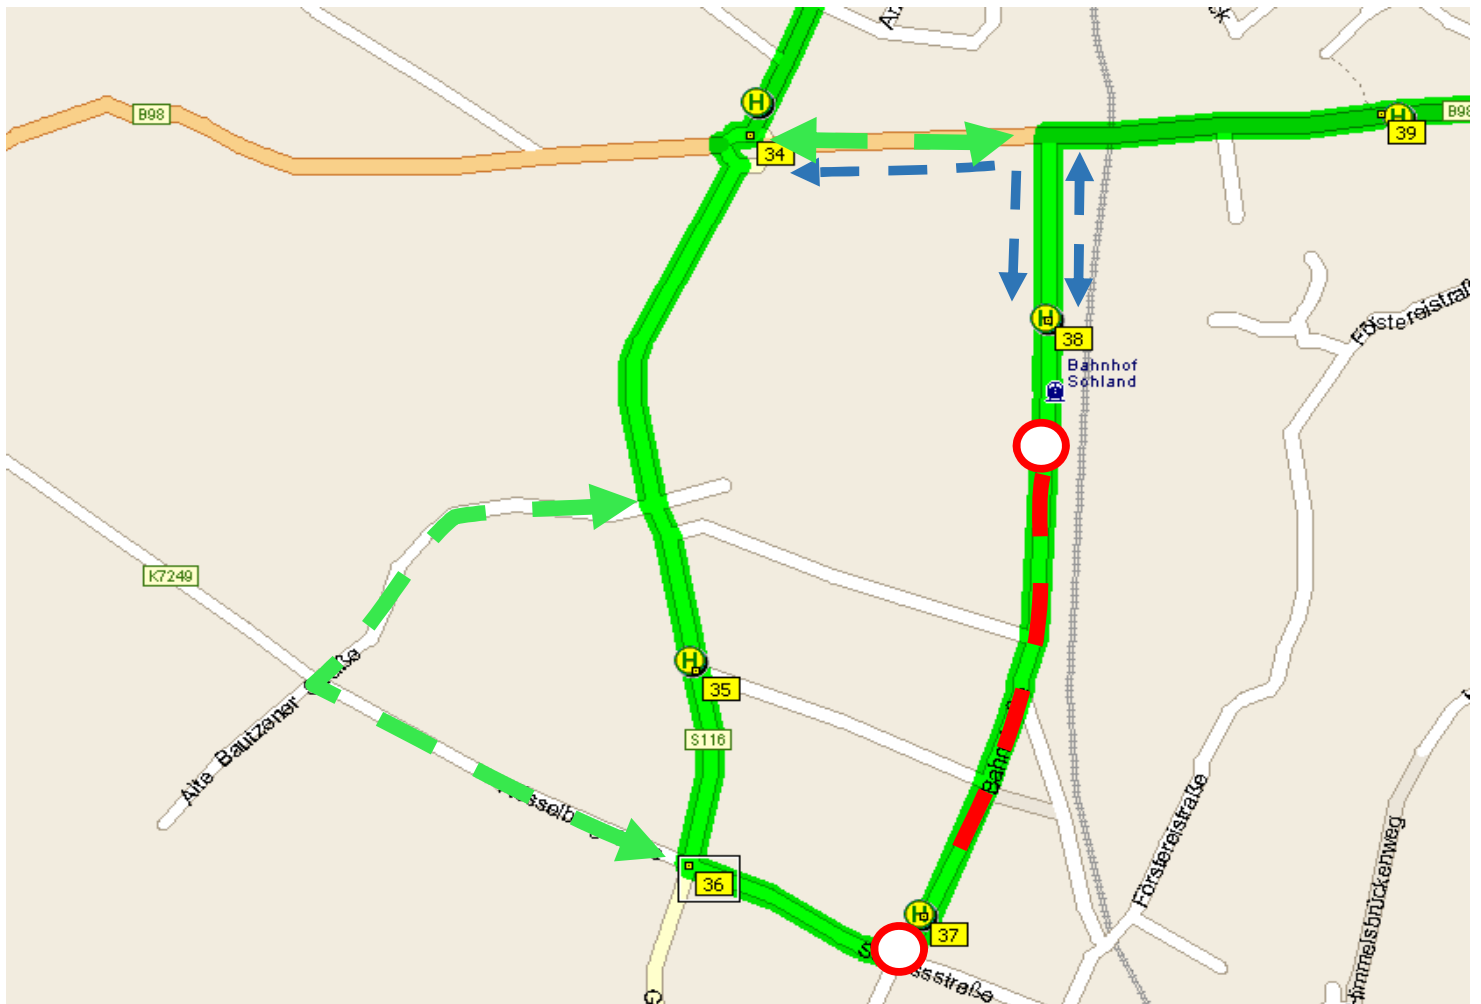

Achtung - Sohland - Linie 101

Vom 16.10.2020 bis 25.10.2020 Vollsperrung der Bahnhofstraße.

Umleitung: Von Bautzen kommend hinter der Haltestelle Sohland Schule rechts in die Rösselburgstraße -> bis Walterscheid -> rechts Alte Bautzener Straße zum Kreisverkehr -> B98 -> rechts Bahnhofstraße -> an der Haltestelle Sohland Bahnhof wenden -> weiter auf Linienweg.

Die Haltestelle Rathaus kann während dieser Zeit von der Linie 101 nicht bedient werden. Die Rückfahrten in umgekehrter Reihenfolge.

Bitte die Haltestelle Sohland Schule in die richtige Richtung bedienen !!!