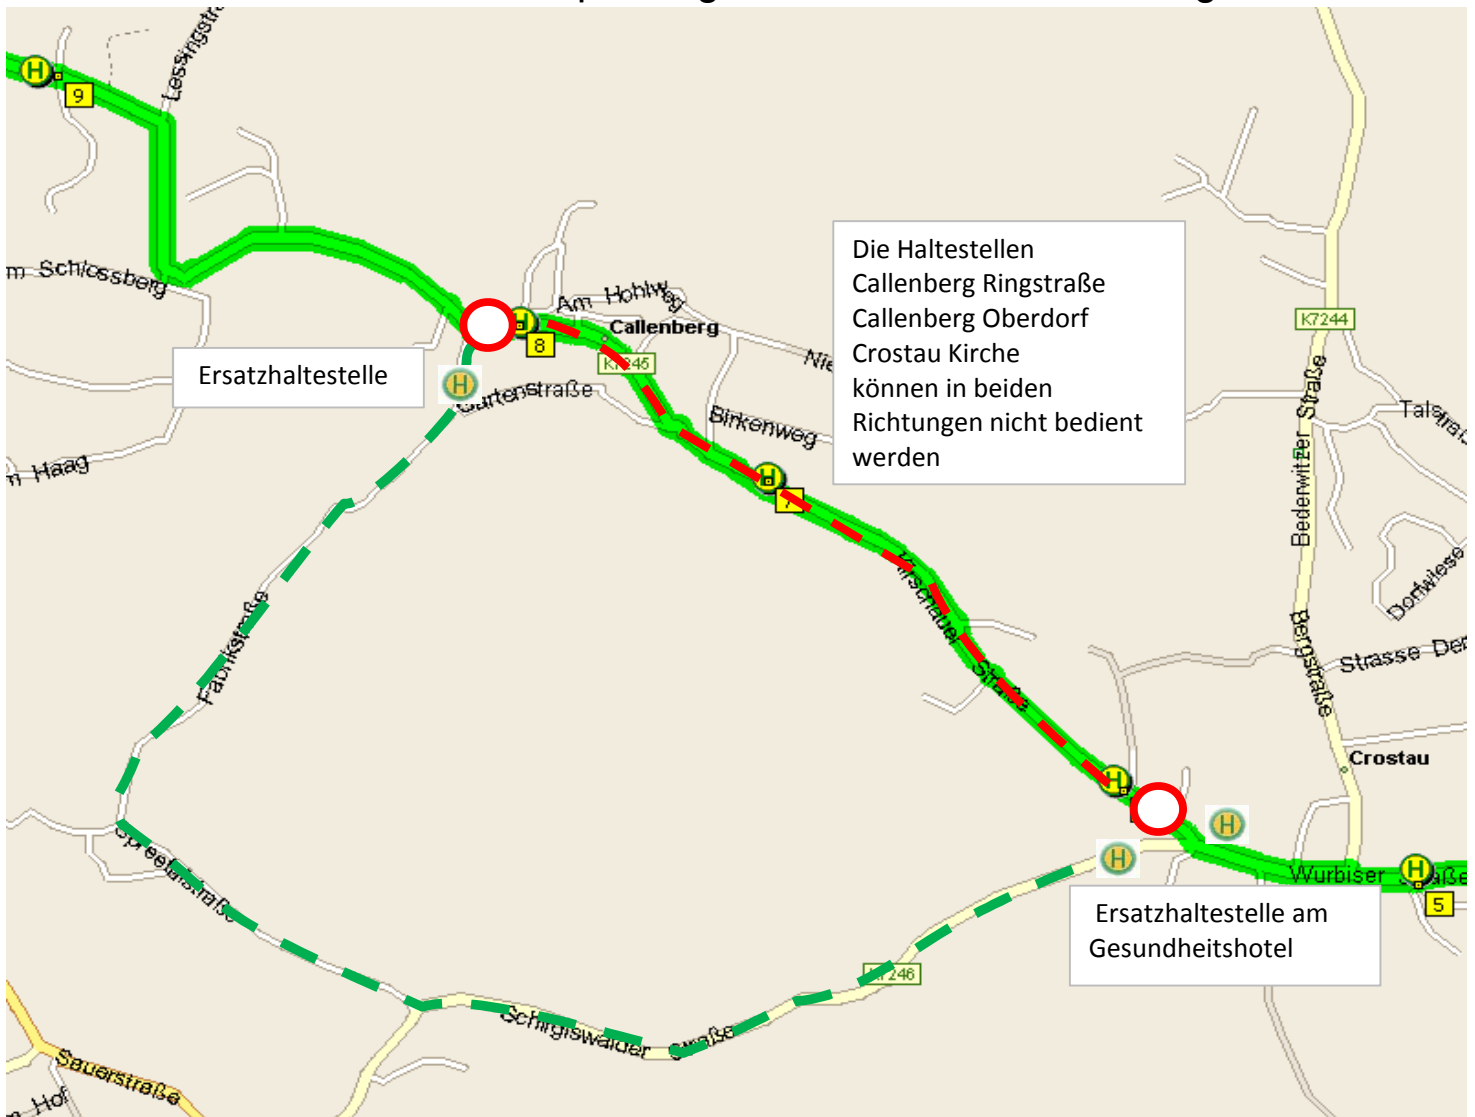

Achtung Callenberg - Linie 123

Achtung - Bauverzögerung

Nacharbeiten

Ab 19.10.20 bis 31.10.20 Vollsperrung Kirschauer Str. Callenberg - Crostau

Umleitung von Kirschau kommend:

in Callenberg rechts über die Kirschauer Straße -> Spreetalstraße -> links Schirgiswalder Straße -> Crostau Ersatzhaltestelle am Gesundheitshotel
Die Gegenrichtung wird in umgekehrter Reihenfolge gefahren.

Die Haltestellen Callenberg Ringstraße, Callenberg Oberdorf und Crostau Kirche können in beiden Richtungen nicht bedient werden

Auf der Fabrikstraße in Callenberg (beim Abzweig Gartenstraße) und in Crostau, beim Gesundheitshotel sind Ersatzhaltestellen eingerichtet.