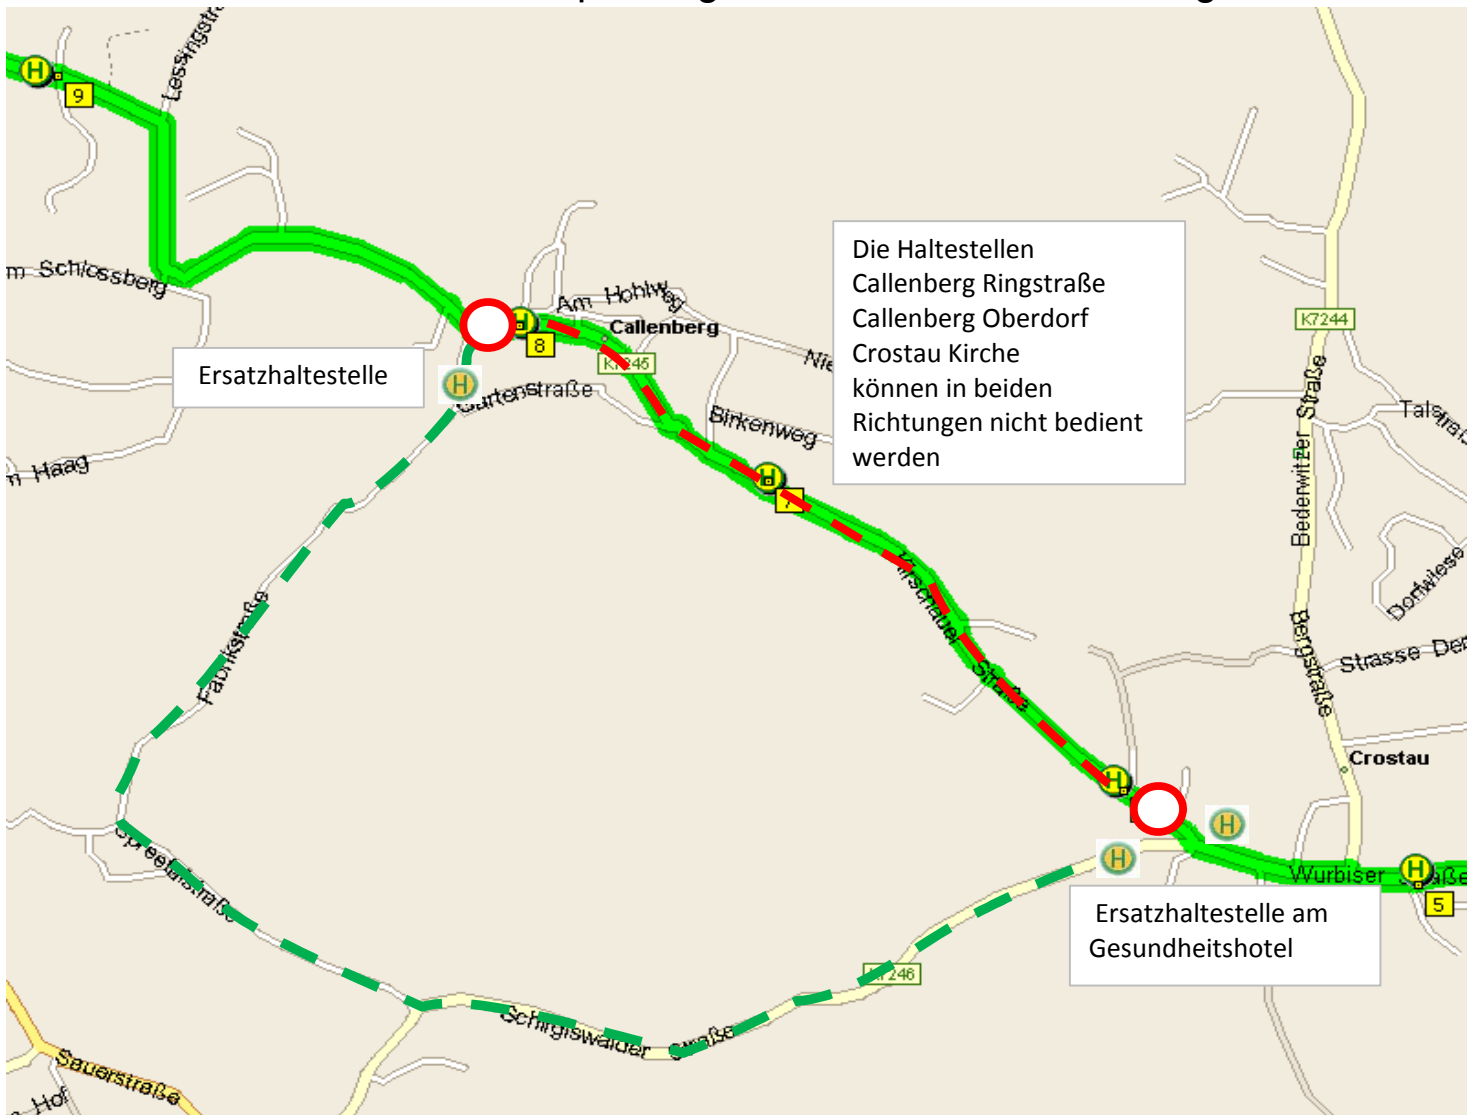

Achtung Callenberg - Linie 123

Achtung - Bauverzögerung

Nacharbeiten

Ab 16.11.20 bis 30.11.20 Vollsperrung Kirschauer Str. Callenberg - Crostau

Umleitung von Kirschau kommend:

in Callenberg rechts über die Kirschauer Straße -> Spreetalstraße -> links Schirgiswalder Straße -> Crostau Ersatzhaltestelle am Gesundheitshotel
Die Gegenrichtung wird in umgekehrter Reihenfolge gefahren.

Die Haltestellen Callenberg Ringstraße, Callenberg Oberdorf und Crostau Kirche können in beiden Richtungen nicht bedient werden

Auf der Fabrikstraße in Callenberg (beim Abzweig Gartenstraße) und in Crostau, beim Gesundheitshotel sind Ersatzhaltestellen eingerichtet.