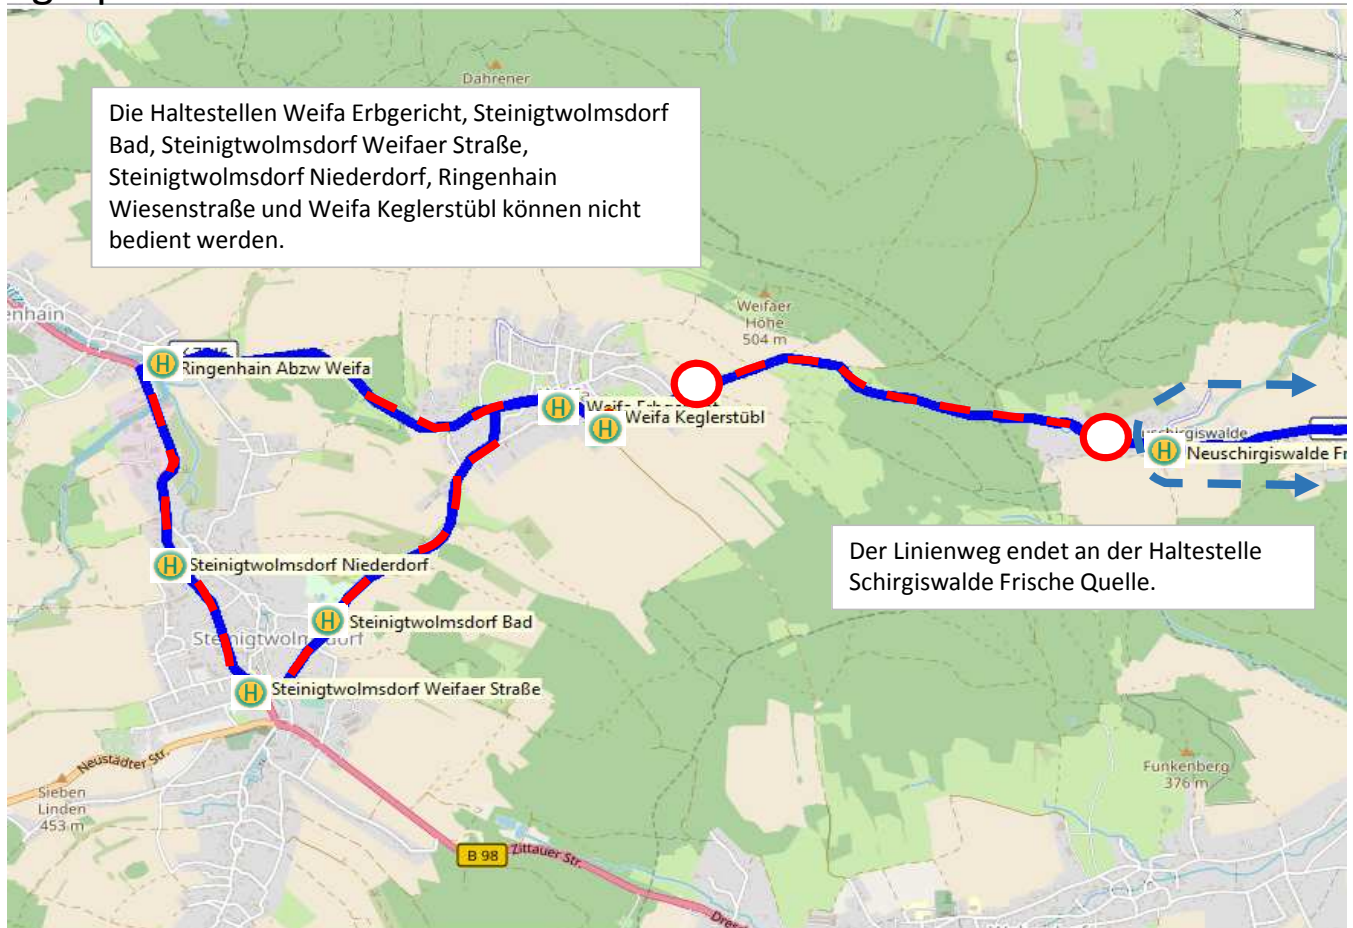

Achtung - Linie 730

Ab 20.03.23 wird die K7246 von Neuschirgiswalde nach Weifa gesperrt.

Die K 7246 Neuschirgiswalde - Weifa wird ab dem 20.03.2023 gesperrt. Der Linienweg der L730 endet an der Haltestelle Schirgiswalde Frische Quelle.

Die Haltestellen Weifa Erbgericht, Steinigtwolmsdorf Bad, Steinigtwolmsdorf Weifaer Straße, Steinigtwolmsdorf Niederdorf, Ringenhain Wiesenstraße und Weifa Keglerstübl können nicht bedient werden.

**Bei den Fahrten 001, 011S, 014F und 026 sind
Fahrzeitänderungen zu beachten!**