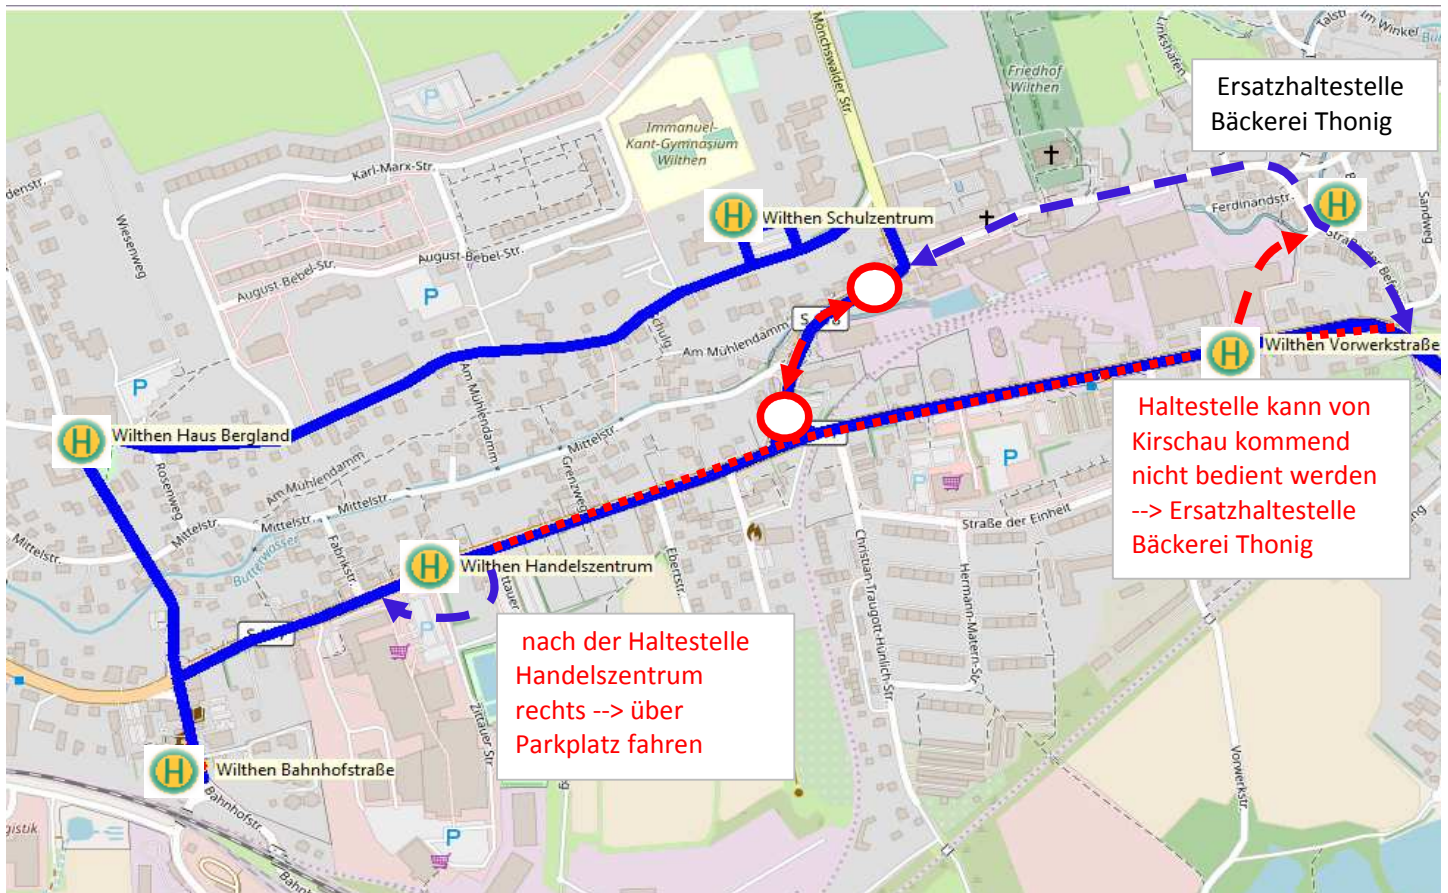

## Achtung Linie 514, 726 und 728

Vollsperrung An der Aue in Wilthen

vom 11.04.2023 - 07:00 Uhr bis zum 15.04.2023 - 17:00 Uhr

Umleitung: (S117) von Kirschau kommend -> rechts Straße der Befreiung -> Ersatzhaltestelle bei Bäckerei Thonig -> St.-Babara-Platz -> rechts -> Mönchswalder Straße -> links -> Schulstraße zur Haltestelle Wilthen Schulzentrum -> Haus Bergland -> Bahnhofstraße. Die Linie 514 und 728 bedient in Richtung Kirschau zusätzlich die Haltestelle Handelzentrum. Die Haltestelle Wilthen Vorwerkstraße kann von Kirschau kommend nicht bedient werden. In Richtung Kirschau bedient nur die Linie 726 die Haltestelle Wilthen Vorwerkstraße. Benutzen Sie bitte die Ersatzhaltestelle bei der Bäckerei Thonig.