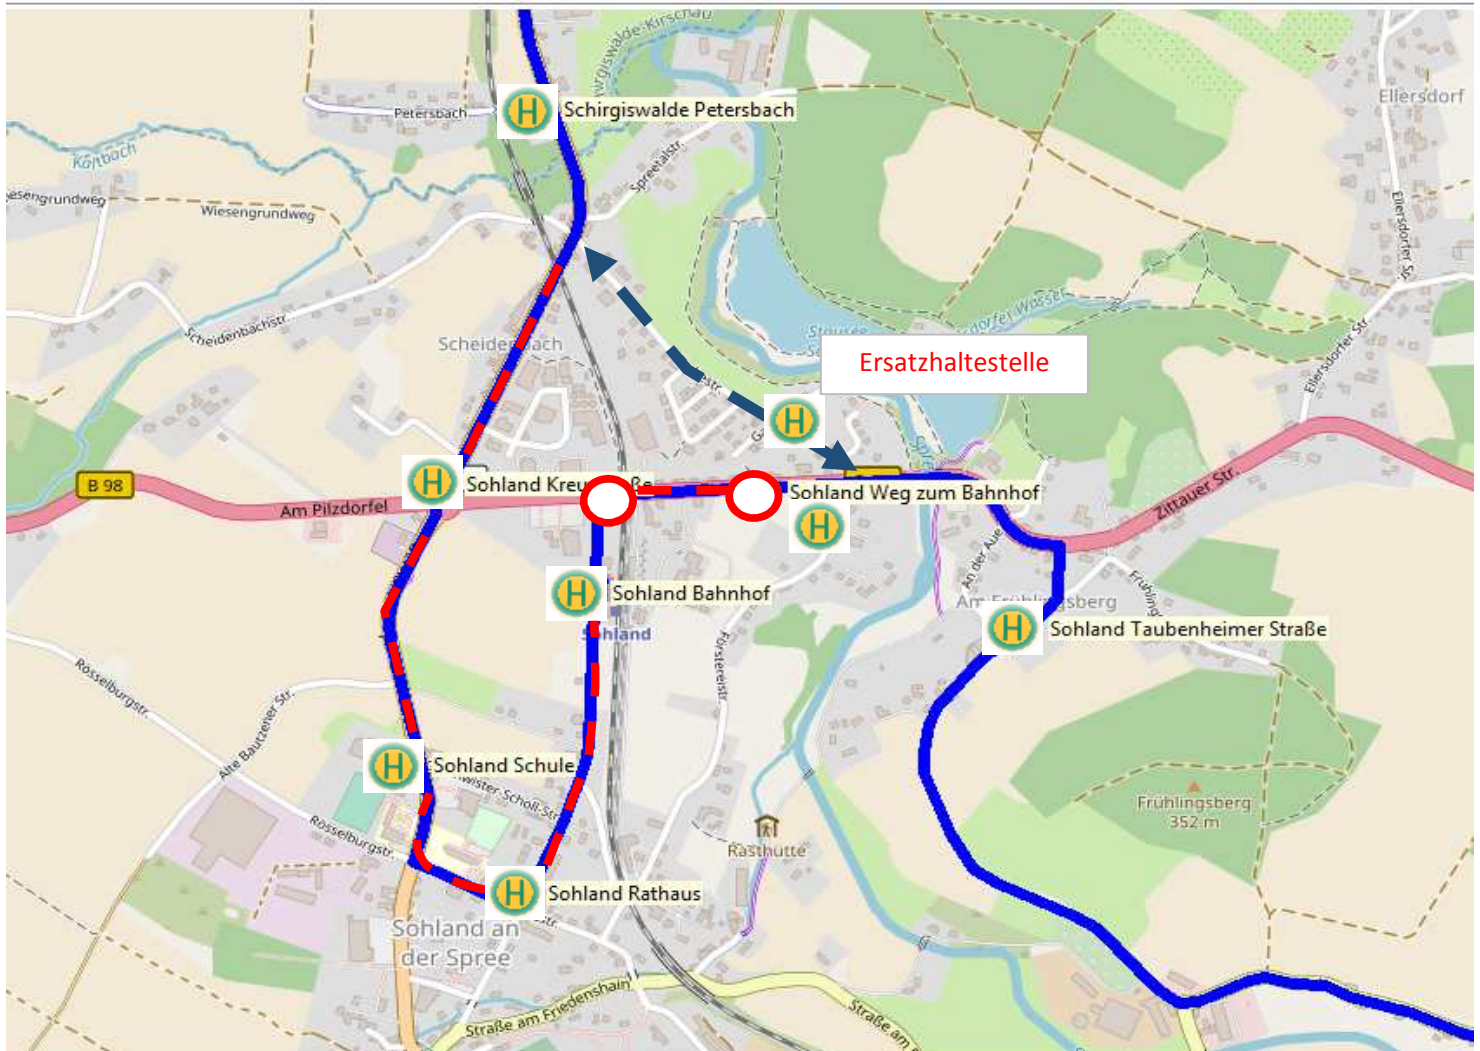

Achtung Linie 726

Sperrung Bahnübergang auf der Zittauer Straße in Sohland
ab 11.04.2023 - **8:00 Uhr** bis zum 14.04.2023 - **15:00 Uhr**

Umleitung: von Kirschau kommend -> nach der Haltestelle Sohland Petersbach links -> Trebestraße links -> Zittauer Straße. Die Gegenrichtung wird analog gefahren. Auf der Trebestraße die Straßenhindernisse mit Schrittgeschwindigkeit befahren !! Die Haltestellen Sohland Schule, Sohland Rathaus und Sohland Bahnhof werden nur zum Ausstieg bedient. Für die Haltestelle Sohland Weg zum Bahnhof werden Ersatzhaltestellen auf der Trebestraße eingerichtet.