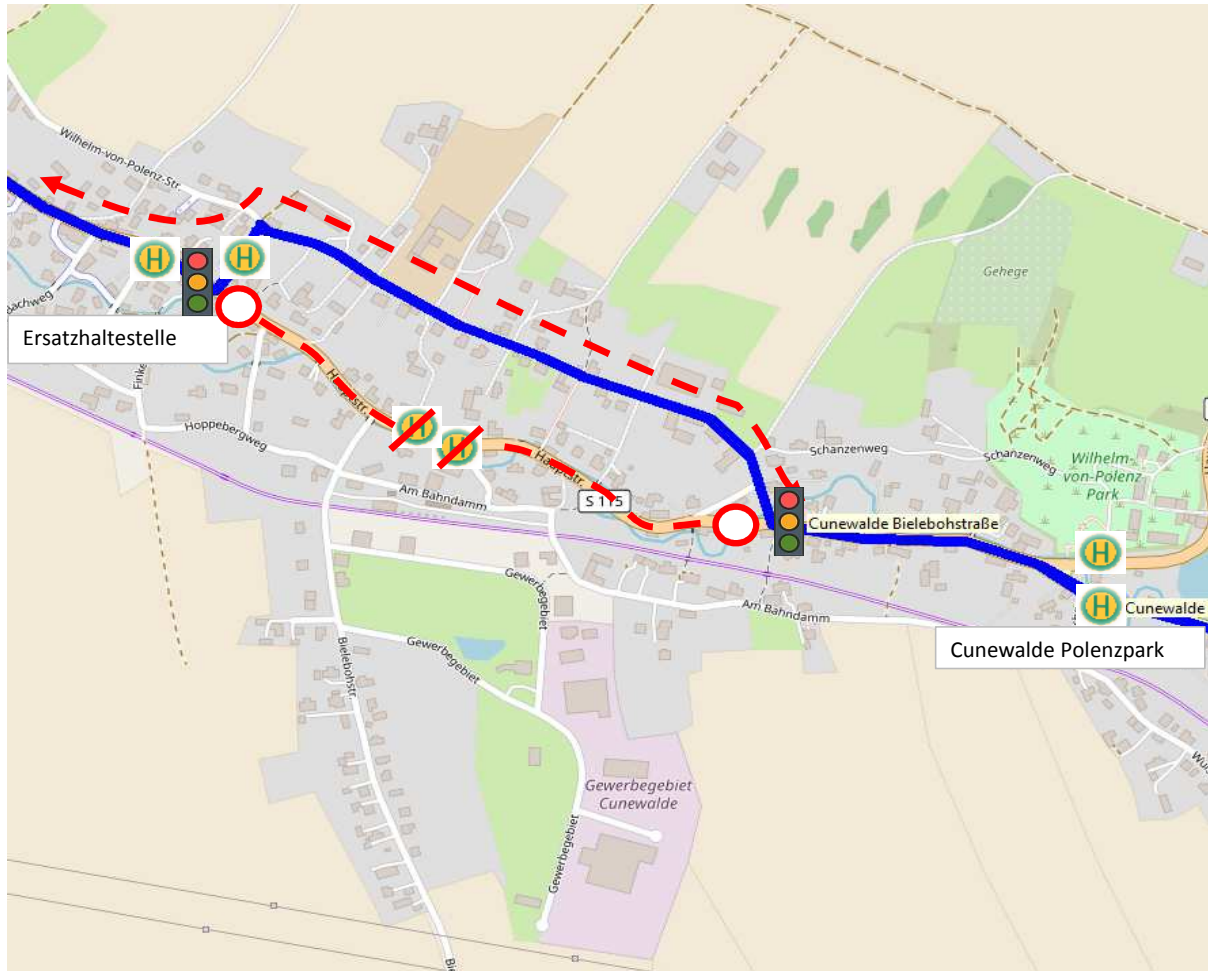

Achtung Linie 728 und Linie 742 ab 22.05.2023 bis 30.11.2023

Die Hauptstraße in Cunewalde ist durch Brücken- und Straßenbau im Bereich zur Wilhelm-v.-Polenz-Straße ab dem 22.05.2023 bis 30.11.2023 gesperrt.

Linienweg ab von Bautzen kommend, nach der Ersatzhaltestelle in Richtung Löbau beim Bäcker Nikol -> links über die Wilhelm-v.-Polenz-Straße. Von Löbau kommend nach der Ampel rechts über die Wilhelm-v.-Polenz-Straße fahren.

Achtung Ampelregelung -> es wird zu Verspätungen kommen.

Linie 742 - Fahrt 29 -> ab Haltestelle Blaue Kugel wird nur zum Ausstieg bedient !!