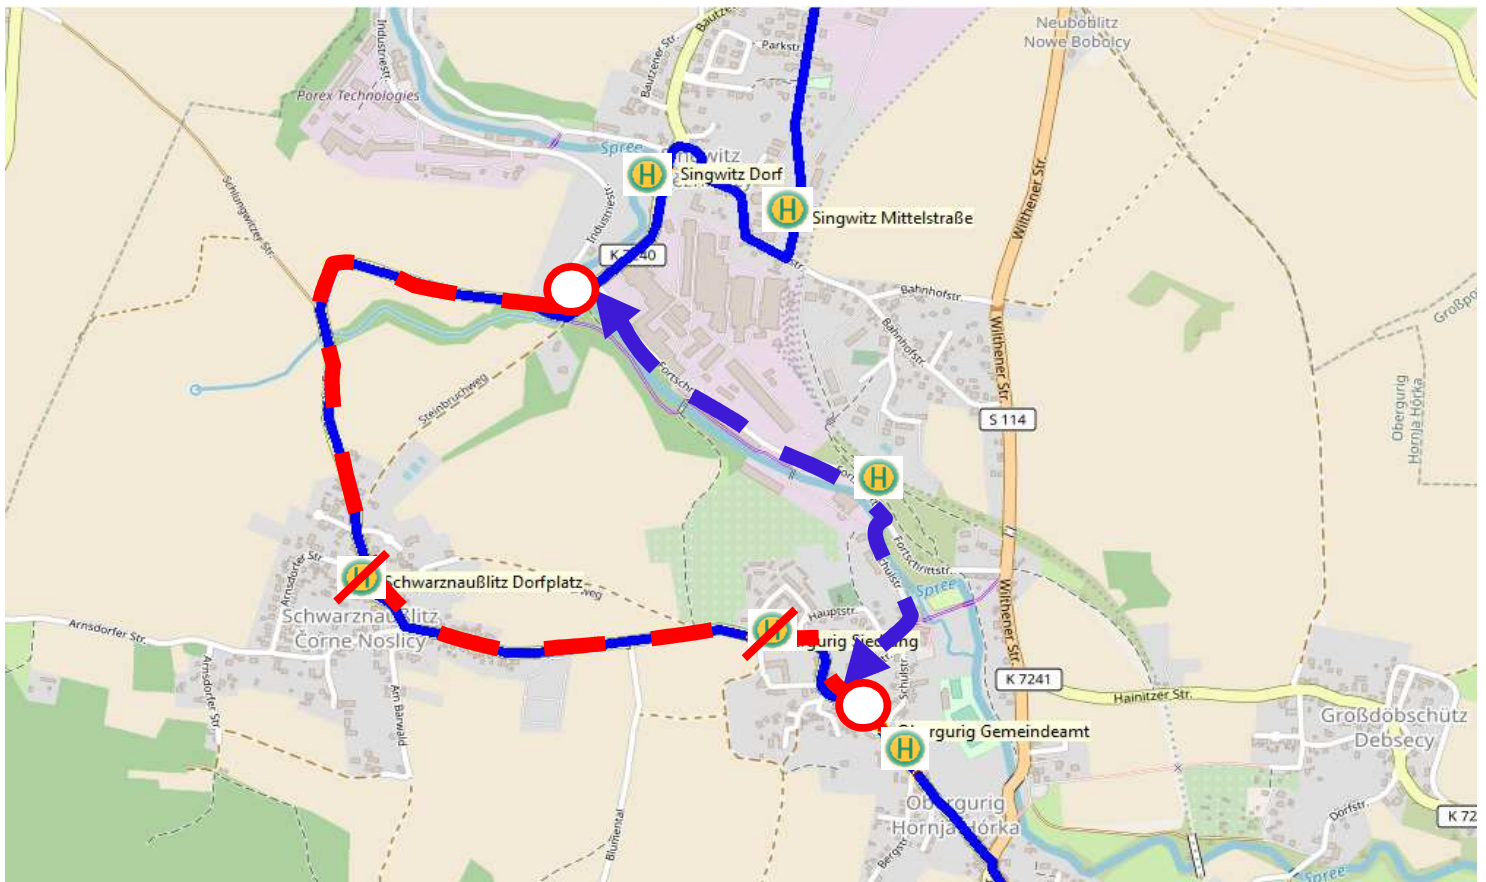

Achtung - Schwarznaußlitz - Linie 513 / 514

Aufgrund einer Straßensperrung (Dorf- und Teichfest in Schwarznaußlitz) können ab dem 09.06.2023 - 18.00 Uhr bis zum 11.06.2023 - 10.00 Uhr die Haltestellen Schwarznaußlitz und Obergurig Siedlung nicht bedient werden.

Bitte benutzen Sie die Haltestelle Obergurig Fortschrittstraße.
Umleitung von Bautzen kommend ab Singwitz Dorf über die Fortschrittstraße
-> Schulstraße -> zur Haltestelle Obergurig Gemeinde.
Die Rückfahrten in umgekehrter Reihenfolge.