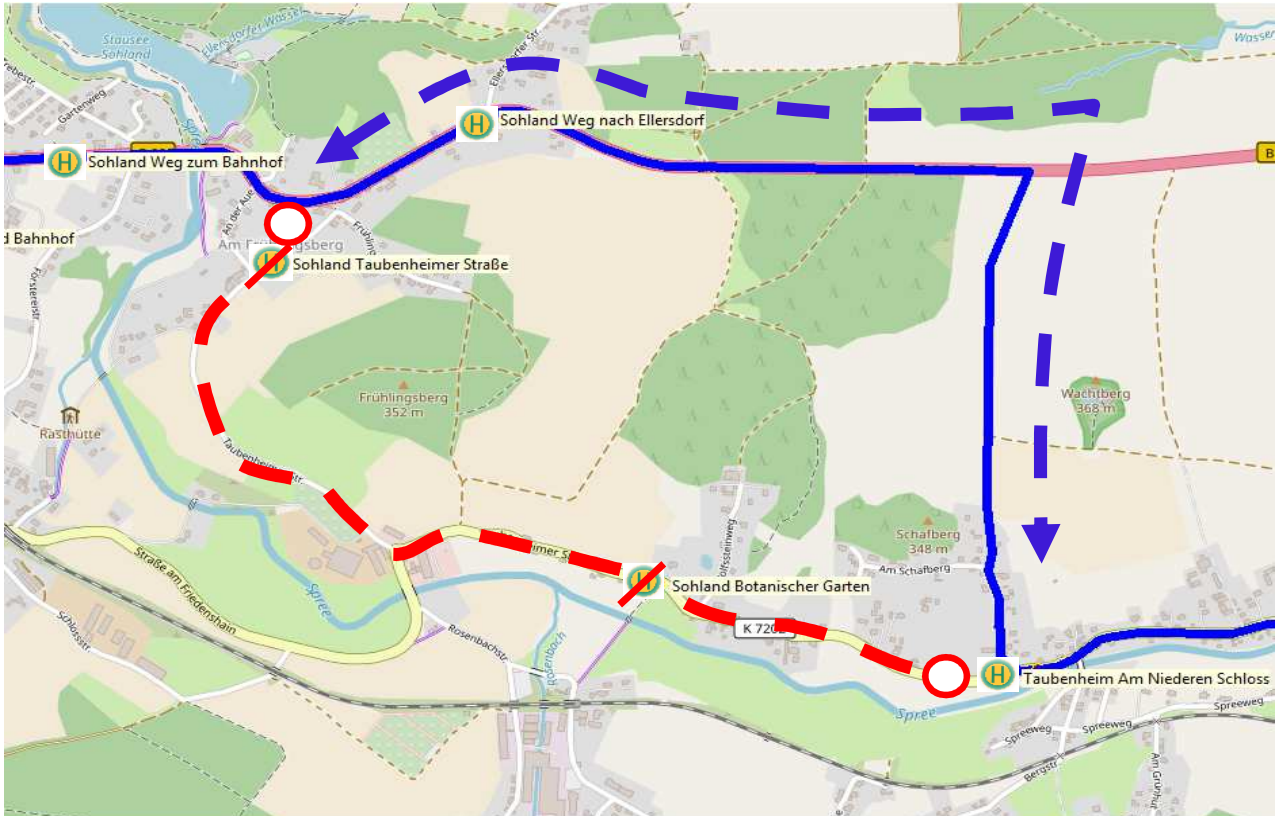

Achtung - Taubenheim - Linie 726**Straßensperrung Taubenheimer Straße**

Die Taubenheimer Straße /Einfahrt Frühlingsstal ist vom 10.07.2023 bis 21.07.2023 gesperrt.

Linienweg von Sohland kommend nach der Haltestelle von der Haltestelle Sohland Weg zum Bahnhof -> Sohland Weg nach Ellersdorf -> B98 bis zum "Fahrradweg" -> rechts über Am Schafberg -> rechts zur Haltestelle Taubenheim Am Niederen Schloss. Die Gegenrichtung wird analog gefahren. Die Haltestellen Sohland Taubenheimer Straße und Taubenheim Botanischer Garten können nicht bedient werden. Die Haltestelle Sohland Weg nach Ellersdorf wird zusätzlich bedient. Umleitungsstrecke vorsichtig fahren und Gegenverkehr beachten.