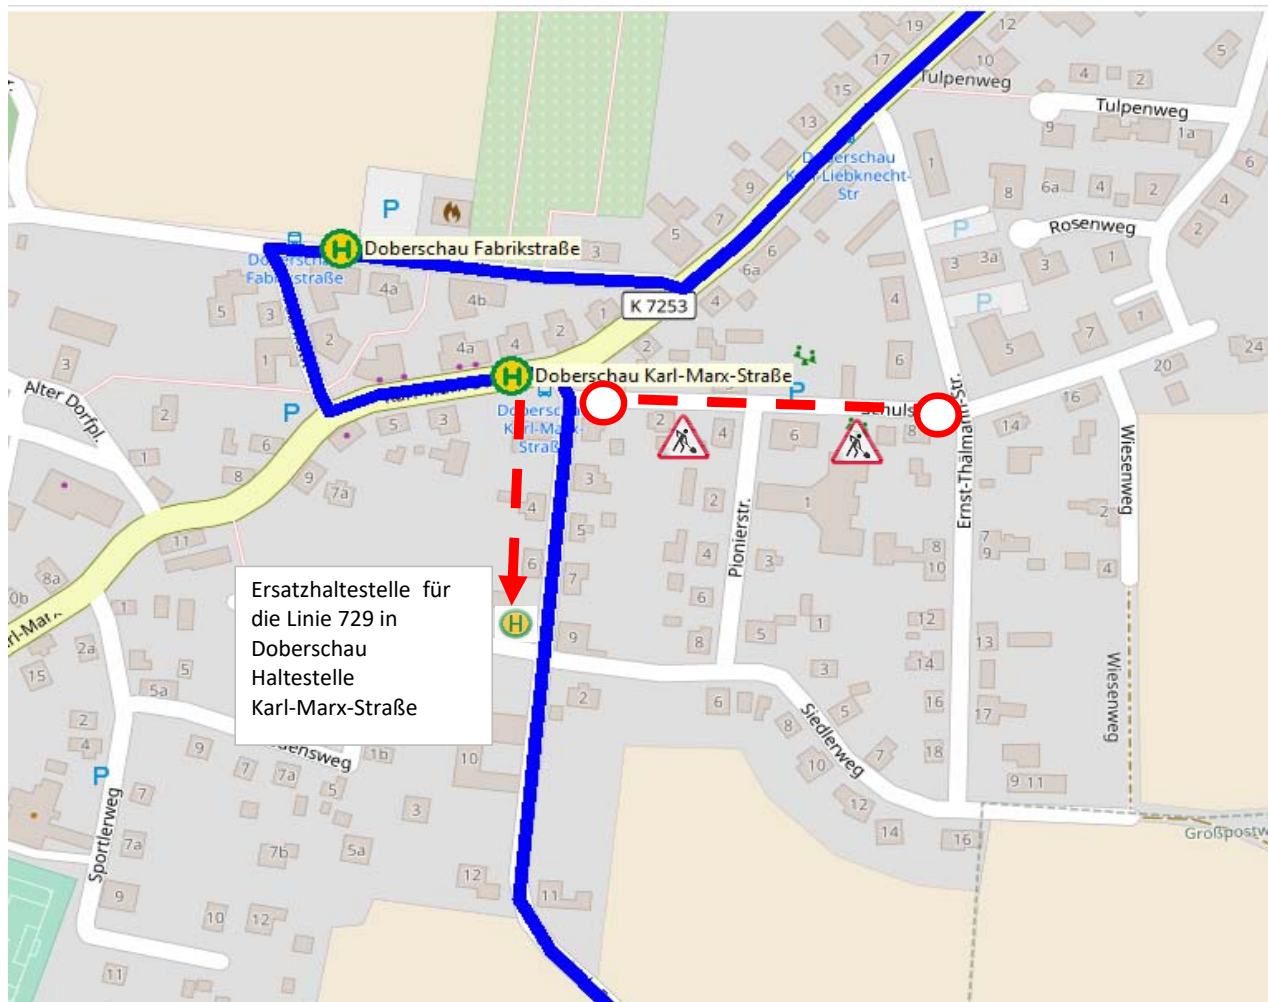

Achtung Linie 729

In Doberschau wird die Schulstraße ab dem 08.09.2023 gesperrt.

Der sichere Weg von der Haltestelle Karl-Marx-Straße zum Hort in Doberschau ist nicht mehr möglich. Es ist eine Ersatzhaltestelle auf der Friedrich-Engels-Straße eingerichtet. Die Schulkinder gehen über den Siedlerweg und Pionierstraße zum Hort.

Die Linie 729 hält zusätzlich zum Ausstieg im Zeitraum der Baumaßnahme an der Ersatzhaltestelle auf der Friedrich-Engels-Straße.