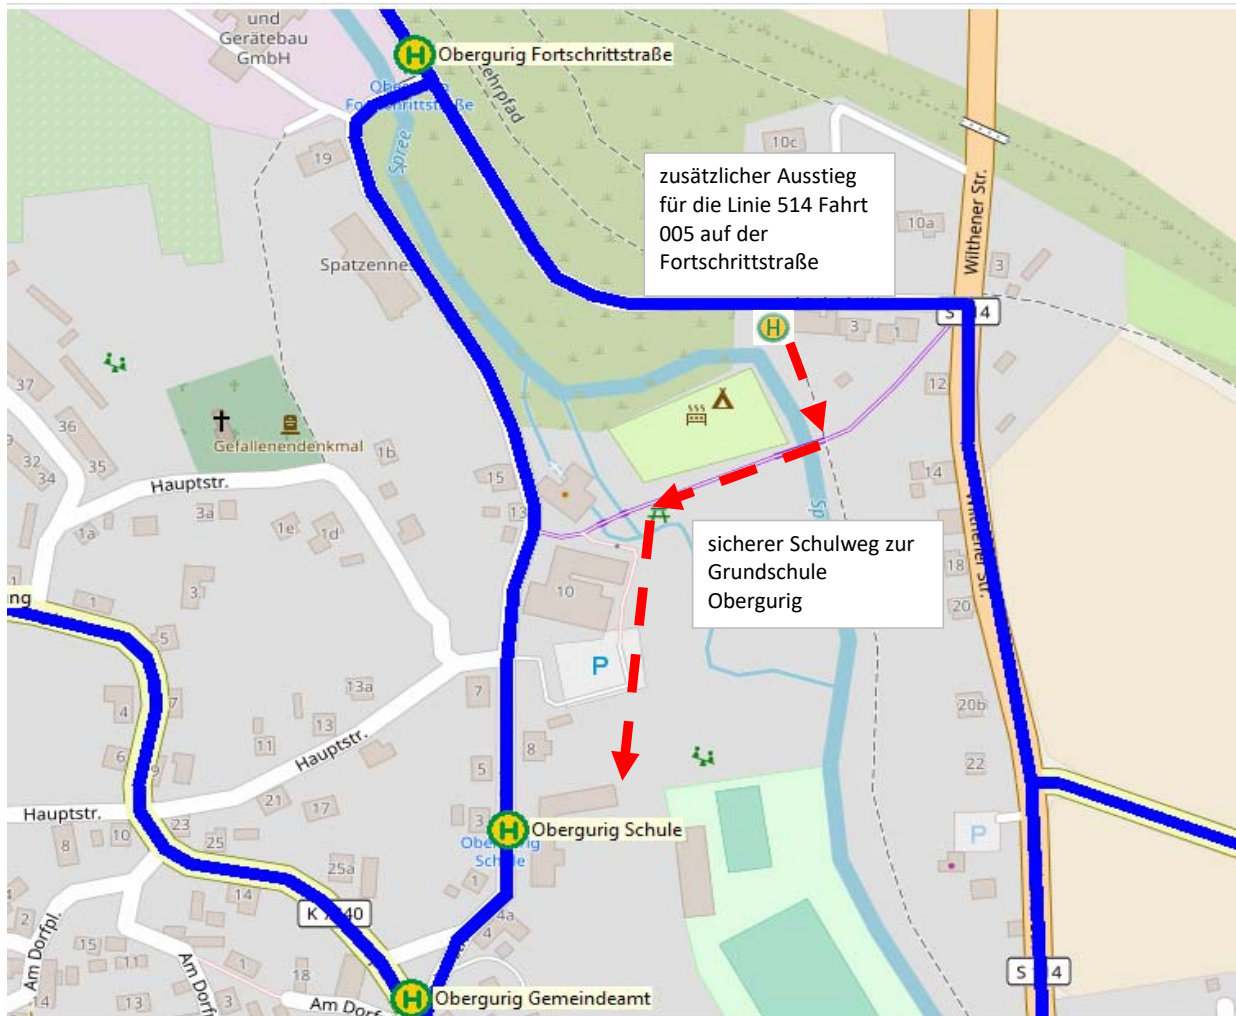

**Achtung Linie 514 Fahrt - 005**

sicherer Schulweg für die Grundschule Obergurig.

-> ab 18.09.2023 zusätzlicher Halt zum Ausstieg

Der sichere Weg von der Haltestelle zur Grundschule Obergurig.