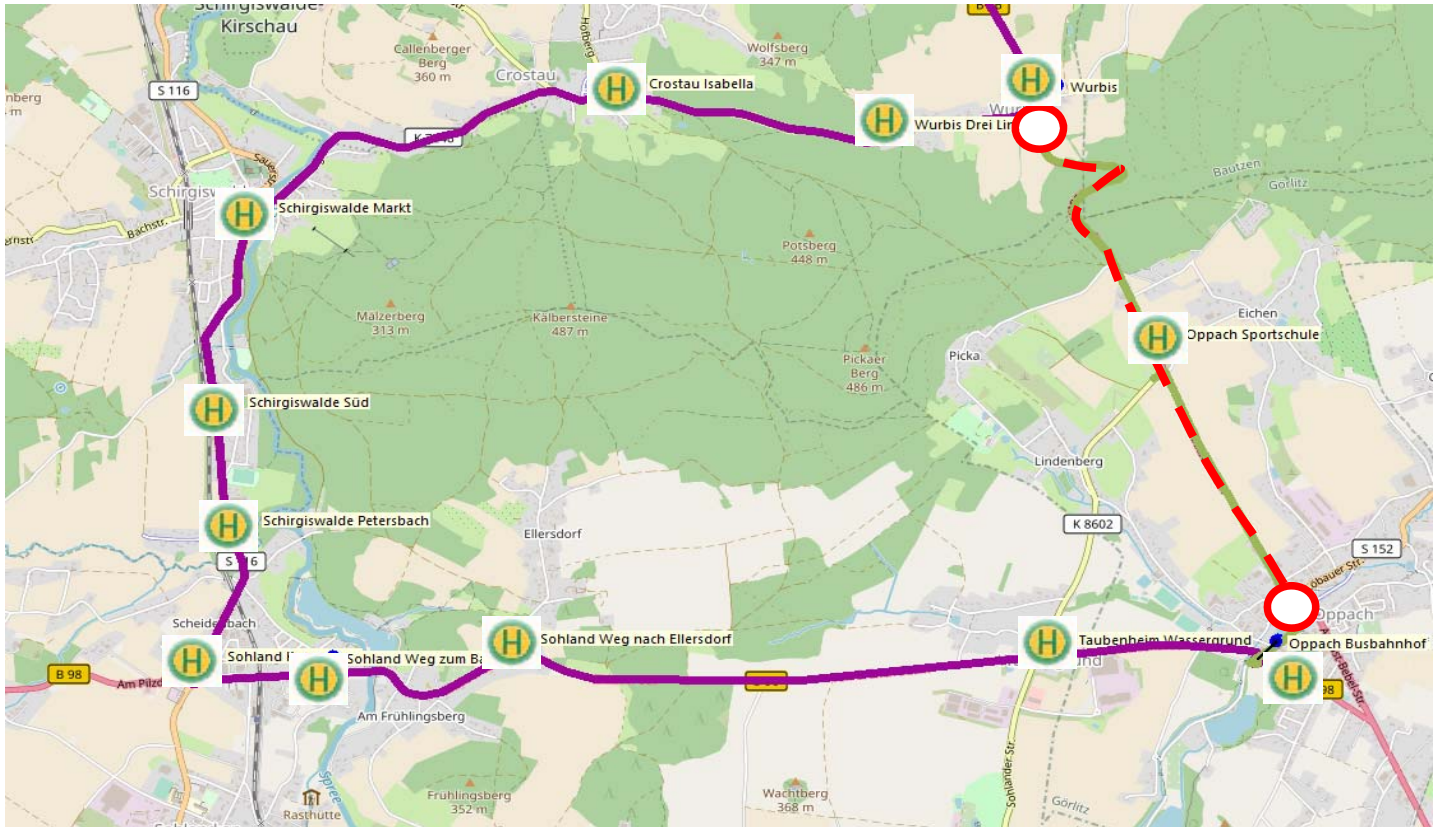

Achtung Linie 513

Sperrung der B96 Wurbisberg

vom 04.10.2023 - 08:00 Uhr bis zum 13.10.2022

Umleitung: (B96) von Bautzen kommend -> Wurbis rechts über Haltestellen -> Wurbis Drei Linden -> Crostau Isabella -> Schirgiswalde Markt -> Schirgiswalde Süd -> Sohland Kreuzstraße -> Sohland Weg zum Bahnhof -> Sohland Weg nach Ellersdorf -> Taubenheim Wassergrund -> Oppach Busbahnhof
Die Gegenrichtung wird analog gefahren.

Bitte Baustellenfahrplan beachten -> Abfahrt in Oppach Busbahnhof 11 min früher, Abfahrtszeit in Richtung Oppach an den Haltestellen Weigsdorf-Köblitz und Wurbis 2 min früher !

Die Haltestellen Oppach Sportschule, Oppach Dresdener Straße, Taubenheim Birkenhügel, Taubenheim Oberes Schloss und Taubenheim Bahnhof können nicht bedient werden.