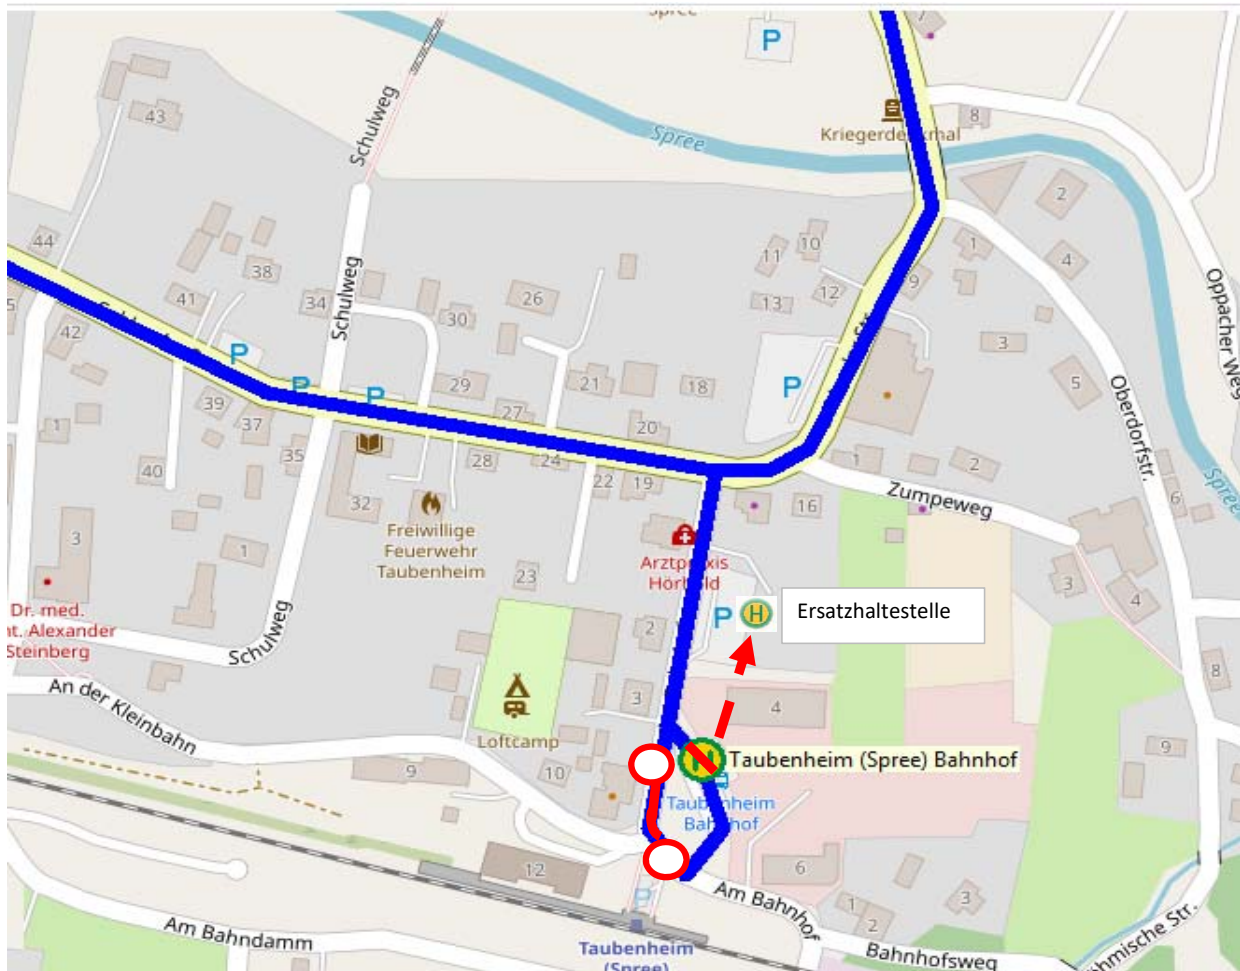

## Achtung Linie 725 und 726

Die Haltestelle Taubenheim Bahnhof kann ab dem 09.10.23 - 8:00 Uhr bis 13.10.23 nicht bedient werden.

Achtung Linie 725 und 726. Die Haltestelle Taubenheim Bahnhof wird ab dem 09.10.23 - 8:00 Uhr bis 13.10.23 auf den angrenzenden Parkplatz (an die ehemalige Kaufhalle) verlegt.