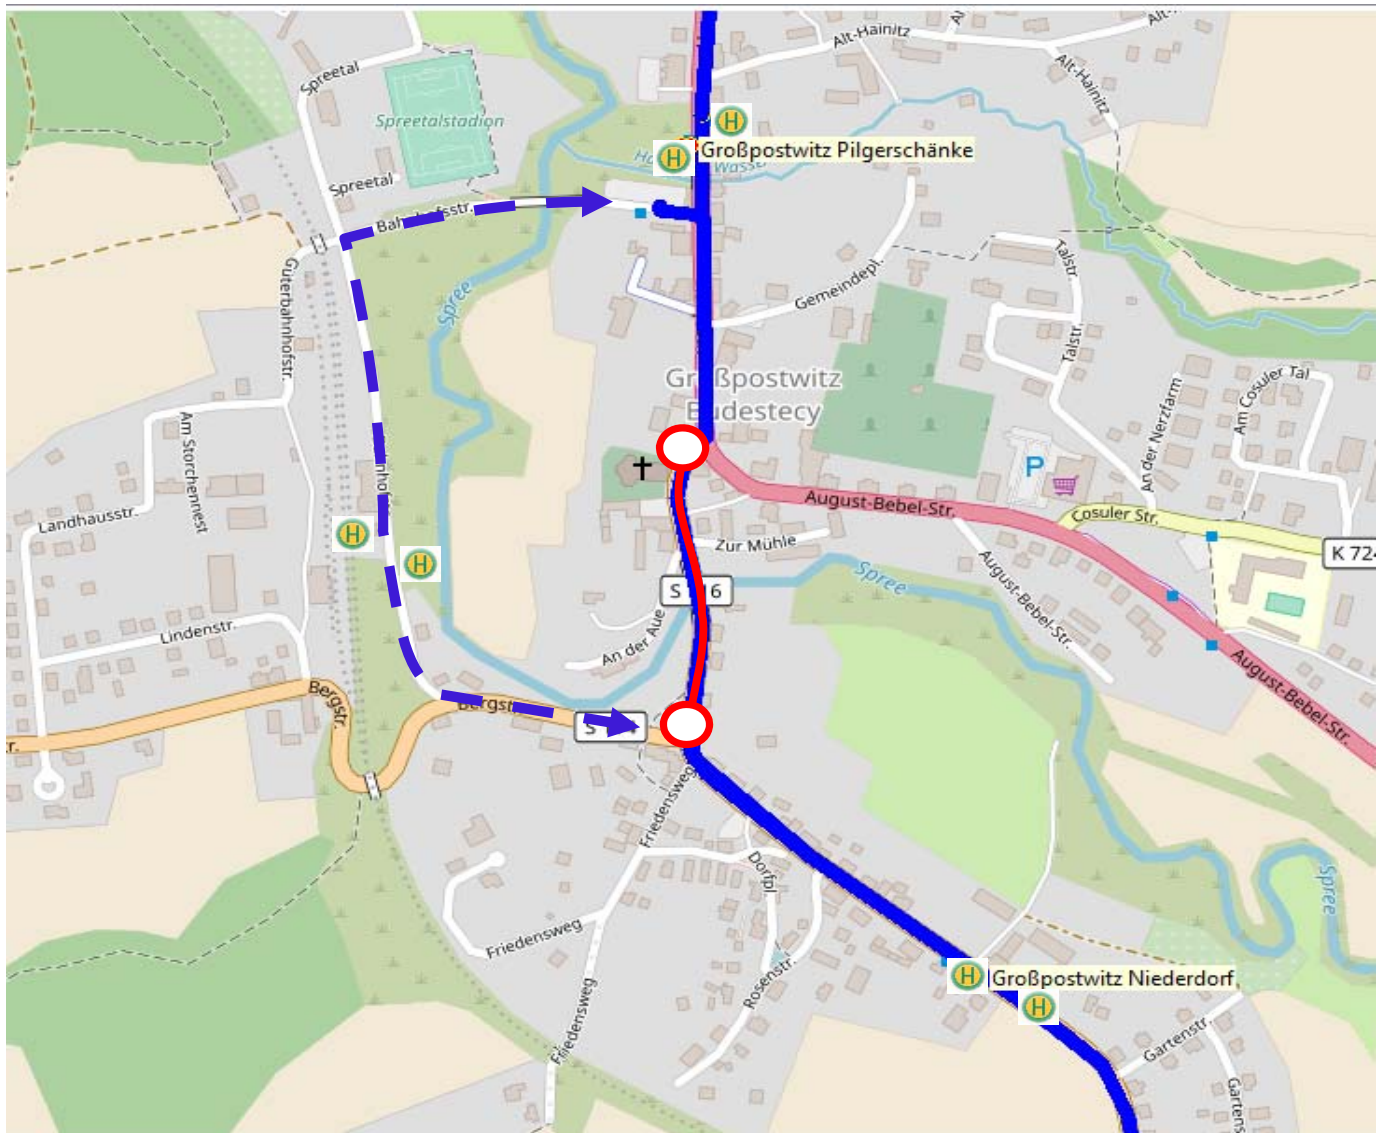

Achtung - Linie 514 und 744

Am 23.10.23 - 09:00 Uhr bis 14:00 Uhr Straßensperrung Großpostwitz S116

Am 23.10.2023 von 09:00 Uhr bis 14:00 Uhr Großpostwitz von der Kreuzung Blumenhaus Zwahr bis zur Kreuzung B96 Straßensperrung. Umleitung von Bautzen kommend nach der Haltestelle Pilgerschänke -> rechts -> über die Bahnhofstraße -> Bergstraße zur Haltestelle Großpostwitz Niederdorf (Gegenrichtung analog).