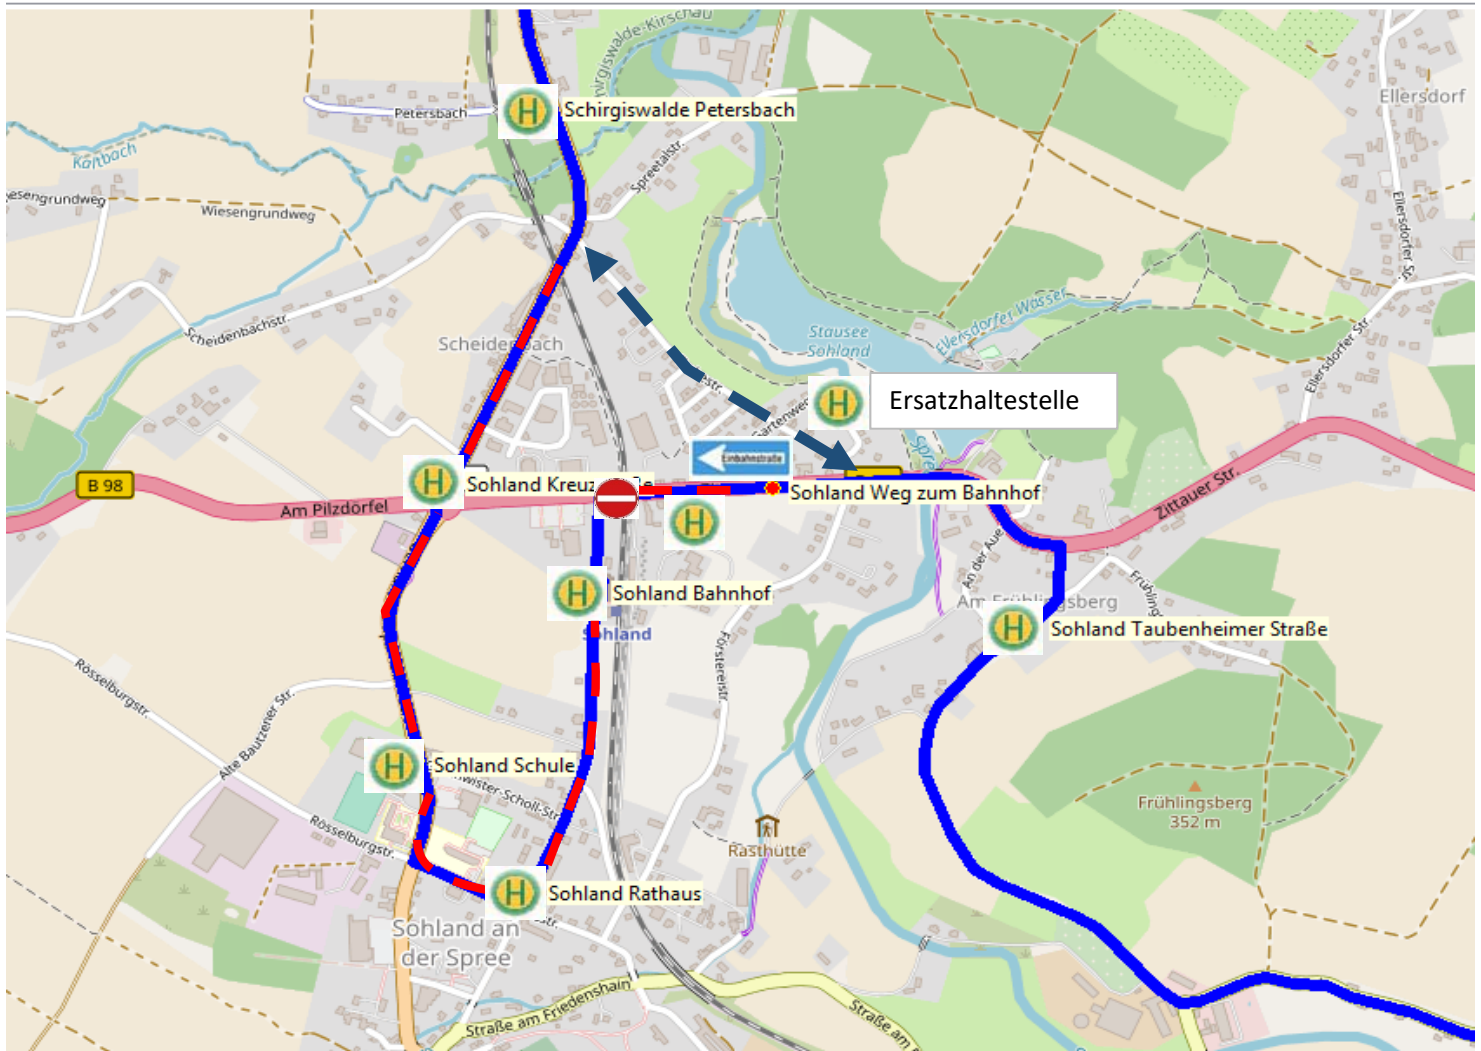

Achtung Linie 726

Sperrung der Zittauer Straße in Sohland in Richtung Oppach
vom 14.11.2023 - 8:00 Uhr bis zum 17.11.2023

Umleitung: von Kirschau kommend -> nach der Haltestelle Sohland Petersbach links -> Trebestraße links -> Zittauer Straße. Die Haltestellen Sohland Kreuzstraße, Sohland Schule, Sohland Rathaus und Sohland Bahnhof werden in Richtung Oppach nur zum Ausstieg bedient. Die Gegenrichtung wird auf normalem Linienweg gefahren. Auf der Trebestraße die Straßenhindernisse mit Schrittgeschwindigkeit befahren !! Die Haltestelle Sohland Weg zum Bahnhof kann in Fahrtrichtung Oppach nicht bedient werden. Nutzen Sie bitte die Ersatzhaltestelle auf der Trebestraße.