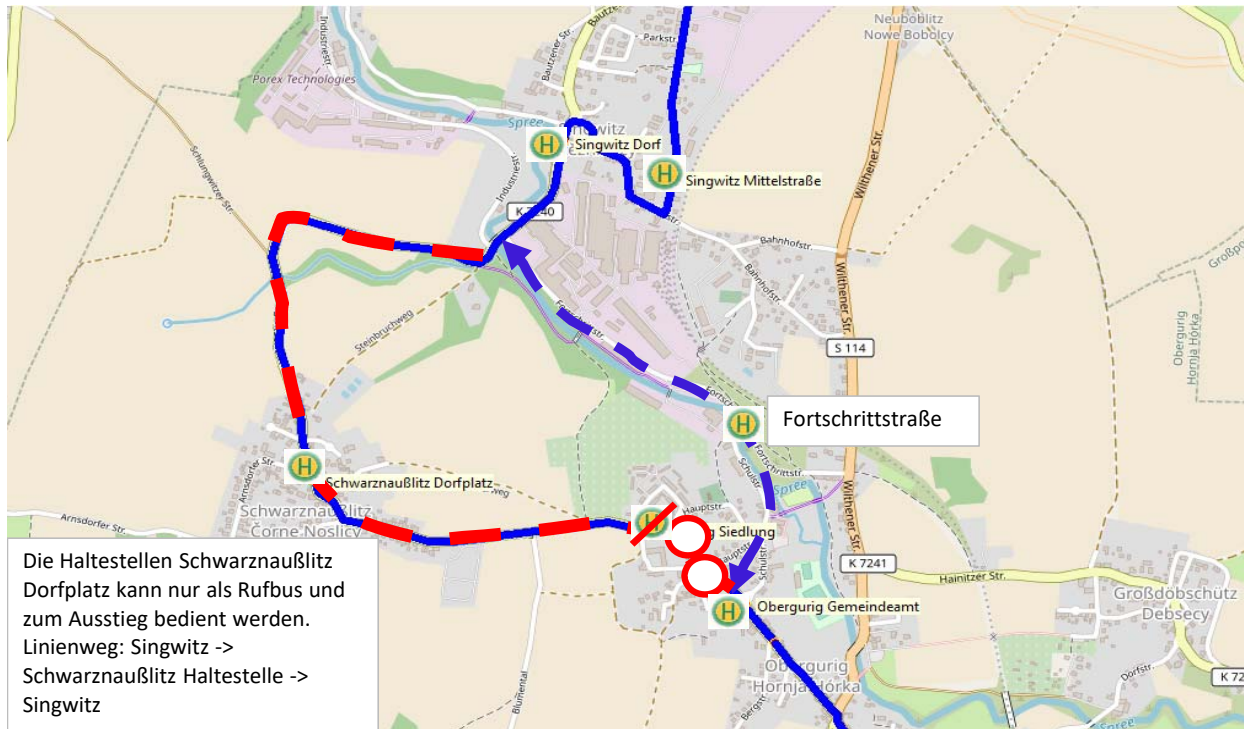

Achtung Linie 513 / 514 - Fahrt 533 und Fahrt 613

In Obergurig wird die Hauptstraße ab Einmündung Schulstraße bis Fortschrittsiedlung vom 02.04.2024 bis 06.04.2024 gesperrt.

Die Linie 513 und 514 wird im Zeitraum der Straßensperrung die Haltestelle Schwarznaußlitz Dorfplatz nur als Rufbus und zum Ausstieg bedienen.

(fährt nur nach Anmeldung, bedient nur die bestellte Haltestelle. Bestellzeit Mo-Fr 07.30 - 16.00 Uhr, aber mind. 60 Min. vor Fahrtbeginn an der ersten fahrplanmäßigen Haltestelle, Bestellmöglichkeiten 03591 326969 / www.zvon.de / www.zvon-mobil.de / direkt beim Verkehrsunternehmen 035938 5830).

Zum Ausstieg wird die Haltestelle Schwarznaußlitz Dorfplatz bedient.

Die Haltestelle **Obergurig Siedlung** kann nicht bedient werden. Nutzen Sie als **Ersatzhaltestelle** in Obergurig die Haltestelle Fortschrittstraße.