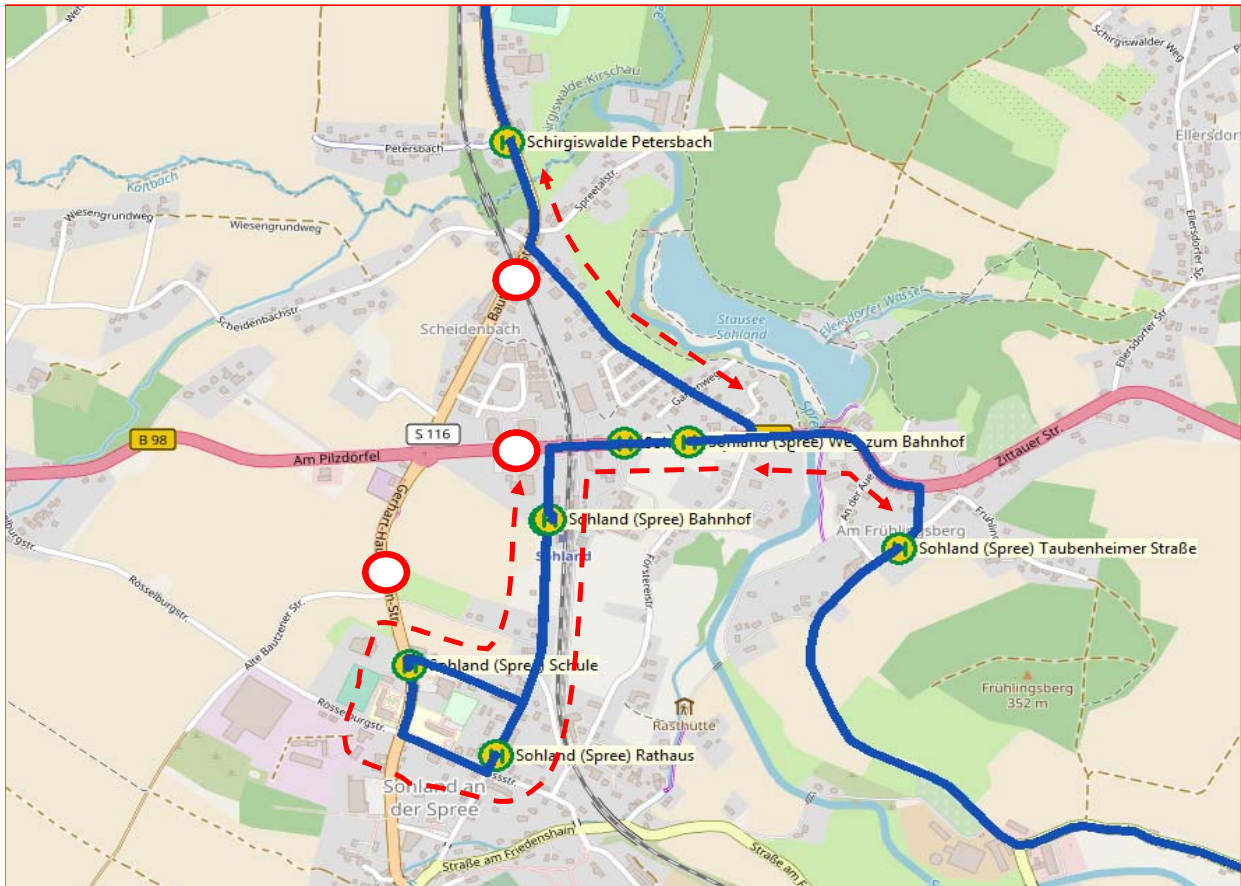

Achtung - Linie 726

15.04.24 - 19.06.2024 Sperrung Kreisverkehr in Sohland (1. Bauabschnitt)

In Sohland wird der Kreisverkehr ab dem 15.04.2024 gesperrt. Die Haltestelle Sohland Kreuzstraße kann nicht bedient werden. Der Linienweg verläuft, aus Richtung Kirschau kommend, von der Haltestelle Schirgiswalde Petersbach über die Trebestraße -> Haltestellen Sohland Weg zum Bahnhof (2) -> Sohland Bahnhof (1) > Rathaus (1) > Sohland Schule (2) Geschwister-Scholl-Straße > Bahnhof (2) > Sohland Weg zum Bahnhof (1). Aus Richtung Oppach kommend Haltestellen Sohland Weg zum Bahnhof -> Sohland Bahnhof (1) > Rathaus (1) > Sohland Schule (2) > Geschwister-Scholl-Straße > Bahnhof (2) > Weg zum Bahnhof (1) > Haltestelle Schirgiswalde Petersbach. Bei der Fahrt 002 entfällt die Haltestelle Sohland Weg zum Bahnhof und die Haltestelle Sohland Kreuzstraße. Die Haltestellen Sohland Schule Steig 1 und Sohland Rathaus Steig 1 werden von der Linie 726 nicht bedient. Benutzen Sie bitte Steig 2. Für den 2. Bauabschnitt, ab dem 20.06.2024 (Sommerferien), folgt ein neuer Baustellenfahrplan.