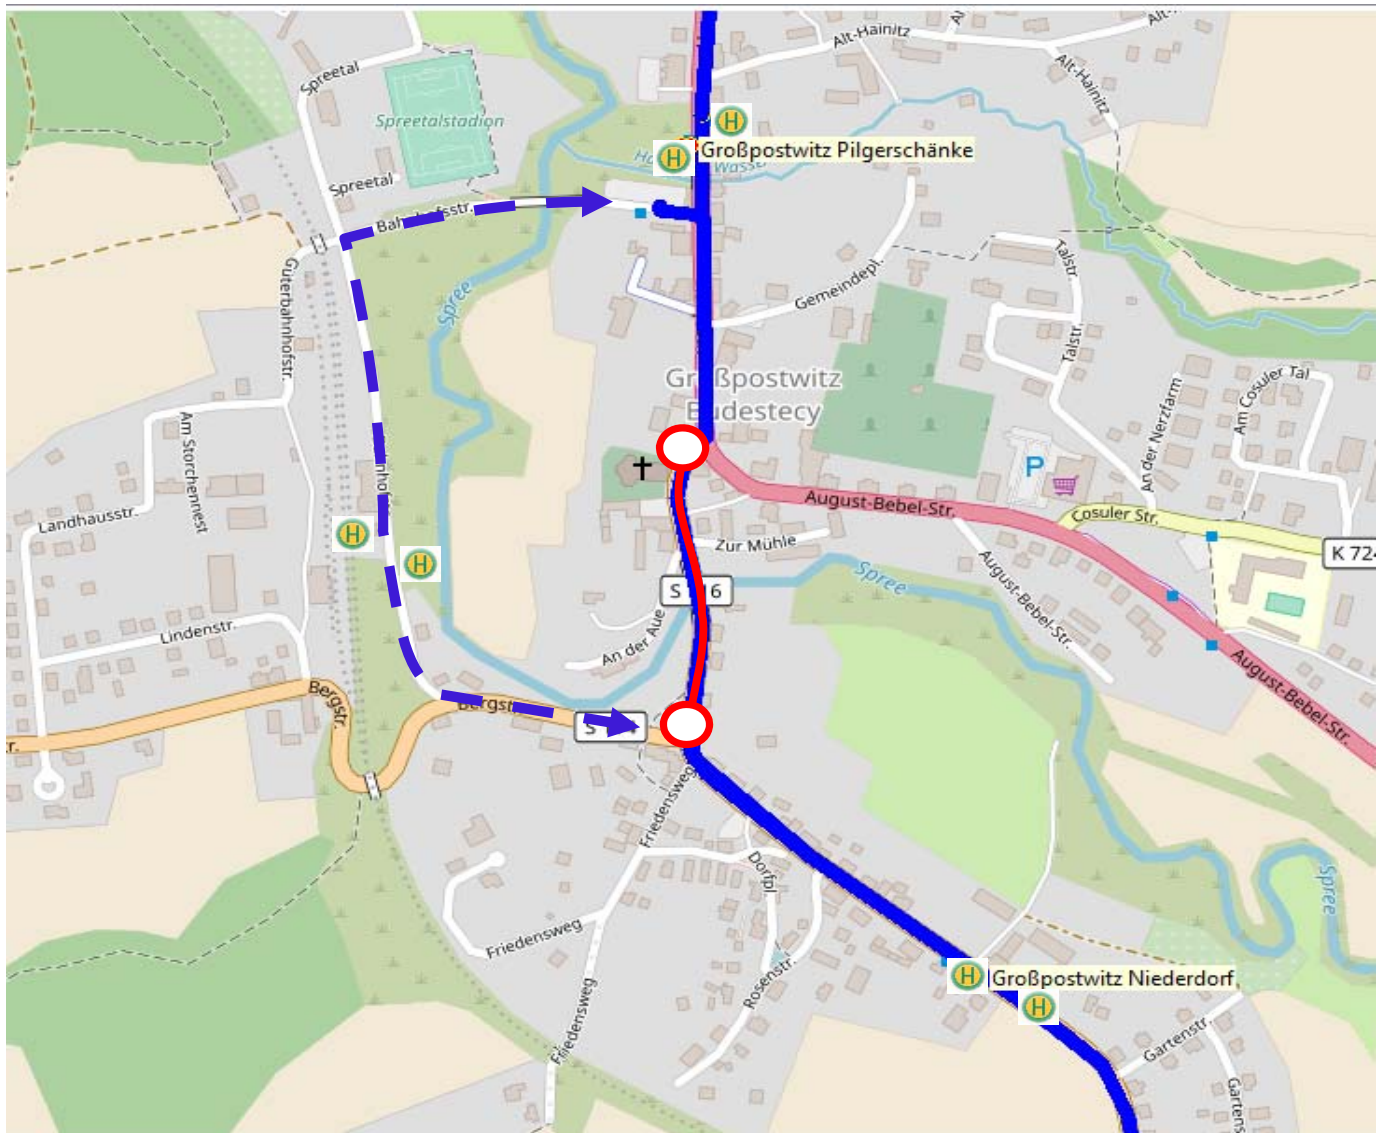

Achtung - Linie 514 und 744

Am 30.04.24 - 09:00 Uhr bis 16:00 Uhr Straßensperrung Großpostwitz S116

Am 30.04.2023 von 09:00 Uhr bis 16:00 Uhr Großpostwitz von der Kreuzung Blumenhaus Zwahr bis zur Kreuzung B96 Straßensperrung. Umleitung von Bautzen kommend nach der Haltestelle Pilgerschänke -> rechts -> über die Bahnhofstraße -> Bergstraße zur Haltestelle Großpostwitz Niederdorf (Gegenrichtung analog).