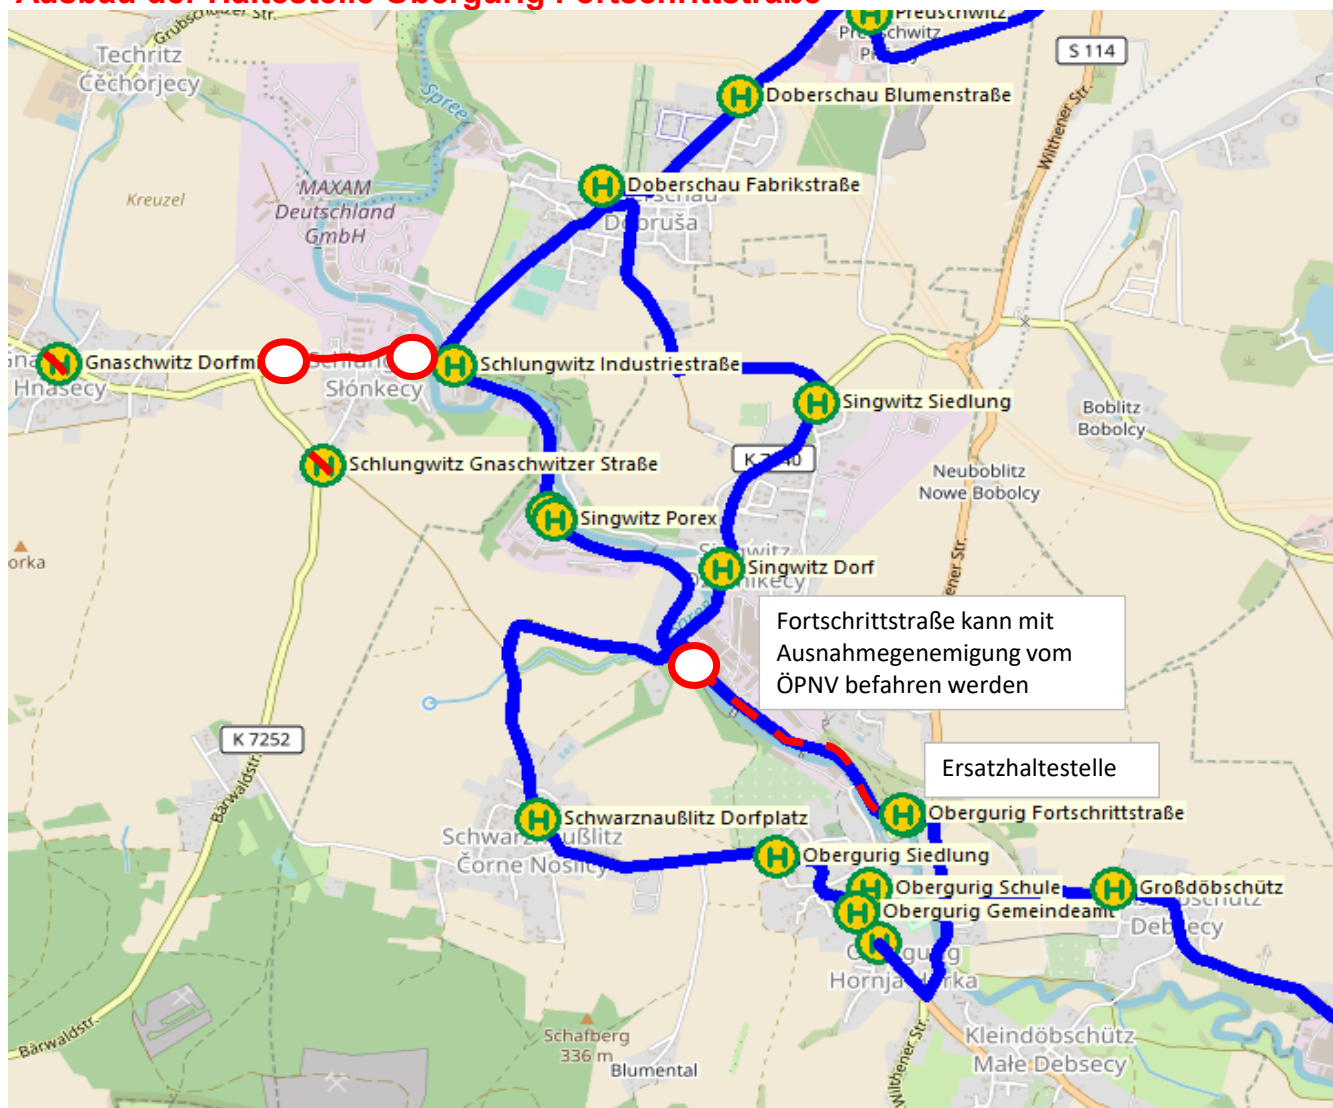

Achtung - Linie 514

Ab 13.05.24 Straßensperrung Schlungwitz Brücke (K7253) und Ausbau der Haltestelle Obergurig Fortschrittstraße

Umleitung der Linie 514 Fahrt 101 von Bautzen kommend nach der Haltestelle Singwitz Porex -> links nach Schwarznaußlitz -> Obergurig Siedlung -> zur Haltestelle Obergurig Gemeinde. Alle anderen Fahrten der L514 bedienen auf der Fortschrittstraße die Ersatzhaltestellen. Bitte im Baustellenbereich vorsichtig fahren. Die Haltestellen Obergurig Schule und Gnaschwitz Dorfmitte werden nicht bedient.