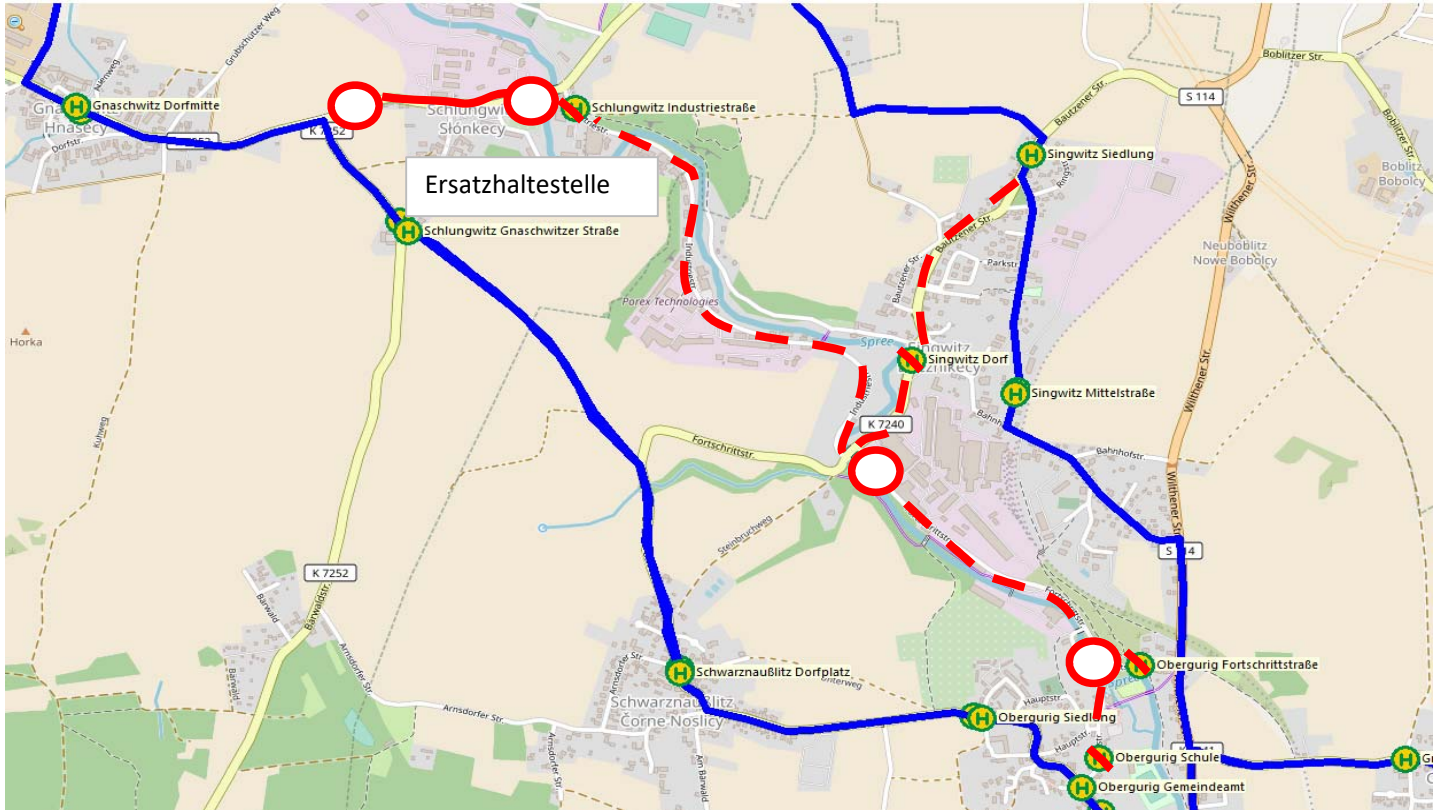

## Achtung - Linie 729

**Ab 13.05.24 Straßensperrung Schlungwitz Brücke (K7253) und Ausbau der Haltestelle Obergurig Fortschrittstraße**

Umleitung der Linie 729 von Großpostwitz kommend nach der Haltestelle Obergurig Gemeinde -> über Obergurig Siedlung -> Schwarznaußlitz -> links Schlungwitzer Straße ("LPG Straße") zur -> Ersatzhaltestelle Schlungwitz (nahe Kreuzung Bärwalderstraße) -> Haltestelle Gnaschwitzer Straße. Weiterfahrt auf Linienweg bis Singwitz Siedlung -> über Sinwitz Mittelstraße -> links über Bahnhofstraße -> rechts über Wilthener Straße -> links Hainitzer Straße -> zur Haltestelle Großdöbschütz. Die Haltestellen Obergurig Schule, Singwitz Dorf, Schlungwitz Industriestraße, Singwitz Porex und Obergurig Fortschrittstraße werden nicht bedient.