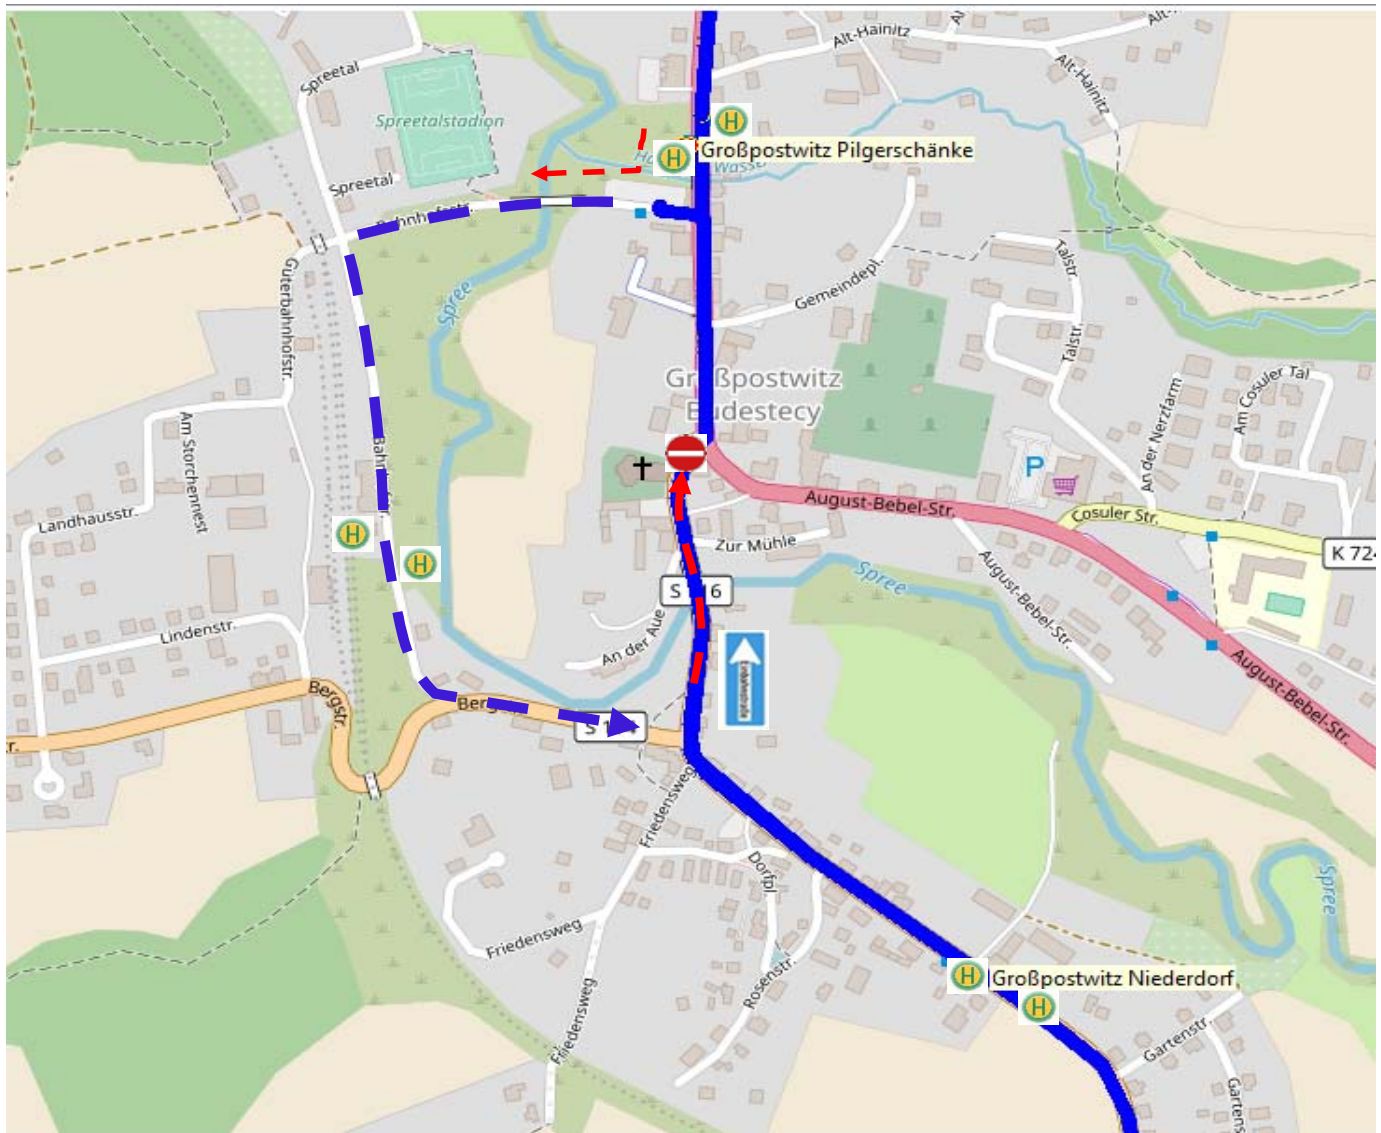

## Achtung - Linie 514 und 744

**vom 19.06.24 bis voraussichtlich 28.06.24 Einbahnstraße in Großpostwitz S116**

Ab 19.06.2024 bis voraussichtlich zum 28.06.2025 ist in Großpostwitz von der Kreuzung Blumenhaus Zwahr bis zur Kreuzung B96 Einbahnstraßenregelung. Umleitung von Bautzen kommend nach der Haltestelle Pilgerschänke -> rechts -> über die Bahnhofstraße -> Bergstraße zur Haltestelle Großpostwitz Niederdorf