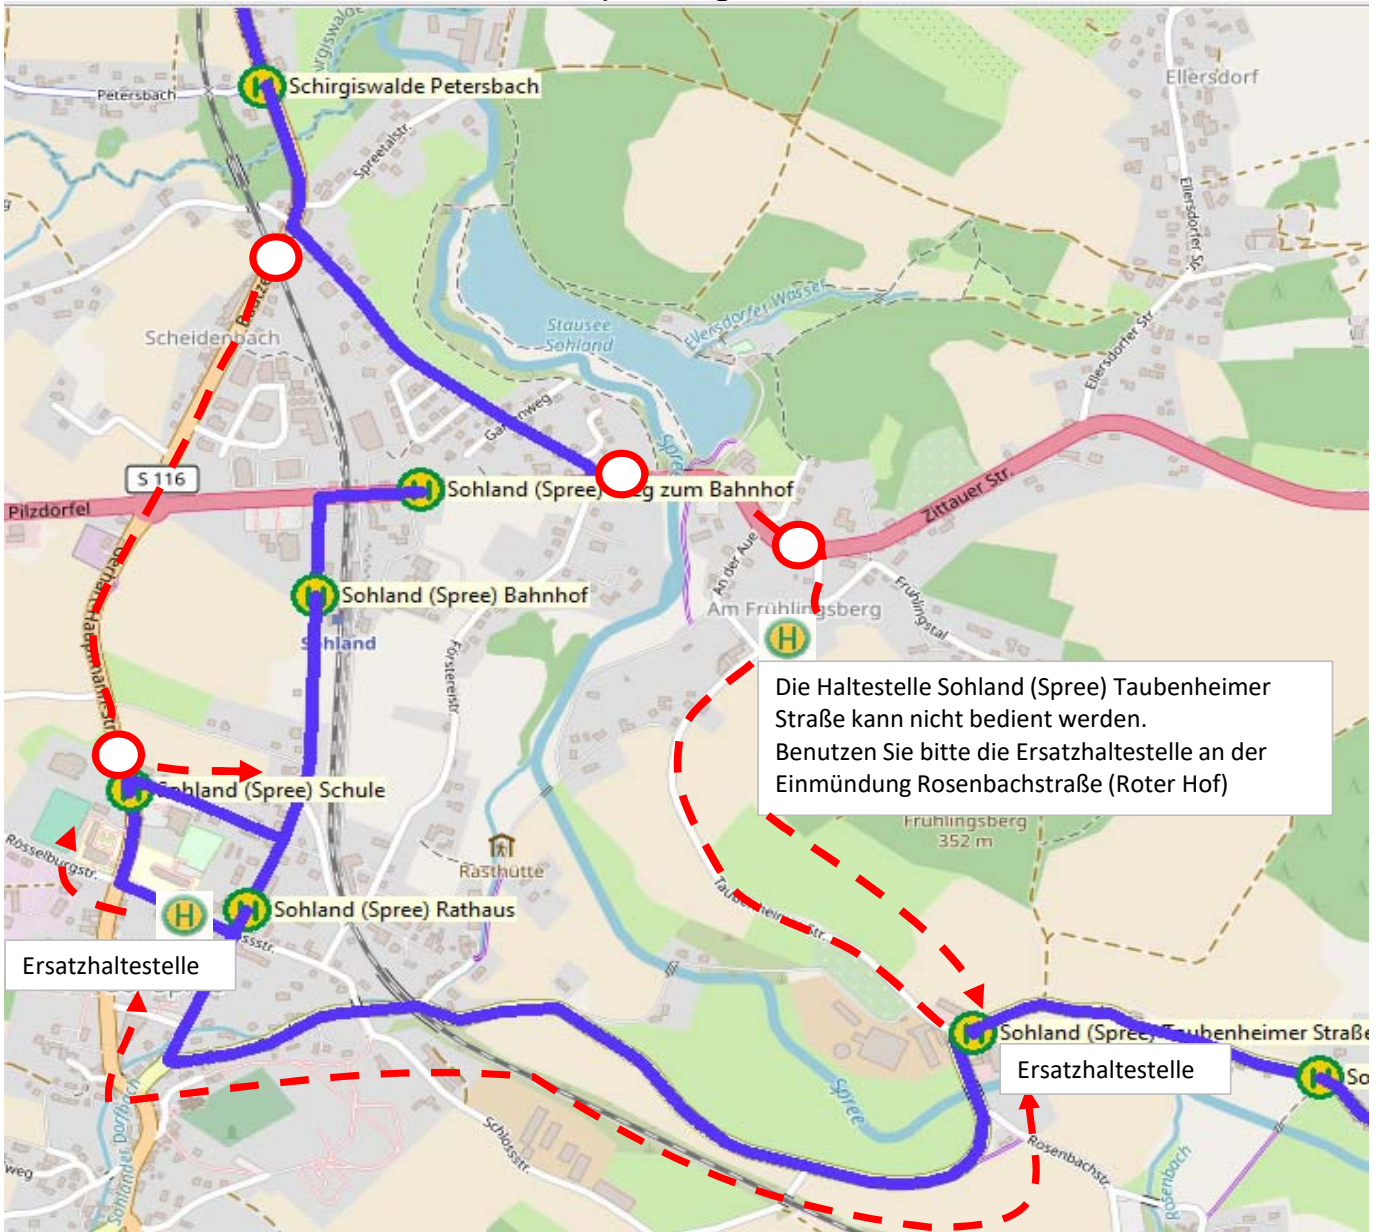

Achtung Linie 726

vom 24.06.24 bis zum 03.08.24 Sperrung der Zittauer Straße in Sohland

Umleitung: von Kirschau kommend -> nach der Haltestelle Sohland Petersbach links -> Trebestraße links -> Zittauer Straße -> zur Haltestelle Sohland Weg zum Bahnhof -> Sohland Bahnhof -> Sohland Rathaus -> rechts Schloßstraße -> rechts Sohland Schule -> rechts Sohland Rathaus -> Bahnhofstraße -> links -> Straße am Friedenshain -> Ersatzhaltestelle an der Taubenheimer Straße. Bei der Rückfahrt wird zusätzlich die Ersatzhaltestelle Sohland Rathaus auf der Schloßstraße bedient (die Haltestelle Rathaus kann bei der Rückfahrt nicht bedient werden). Die Haltestelle Sohland (Spree) Taubenheimer Straße kann nicht bedient werden. Benutzen Sie bitte die Ersatzhaltestelle an der Einmündung Rosenbachstraße. Auf der Trebestraße die Straßenhindernisse mit Schrittgeschwindigkeit fahren!