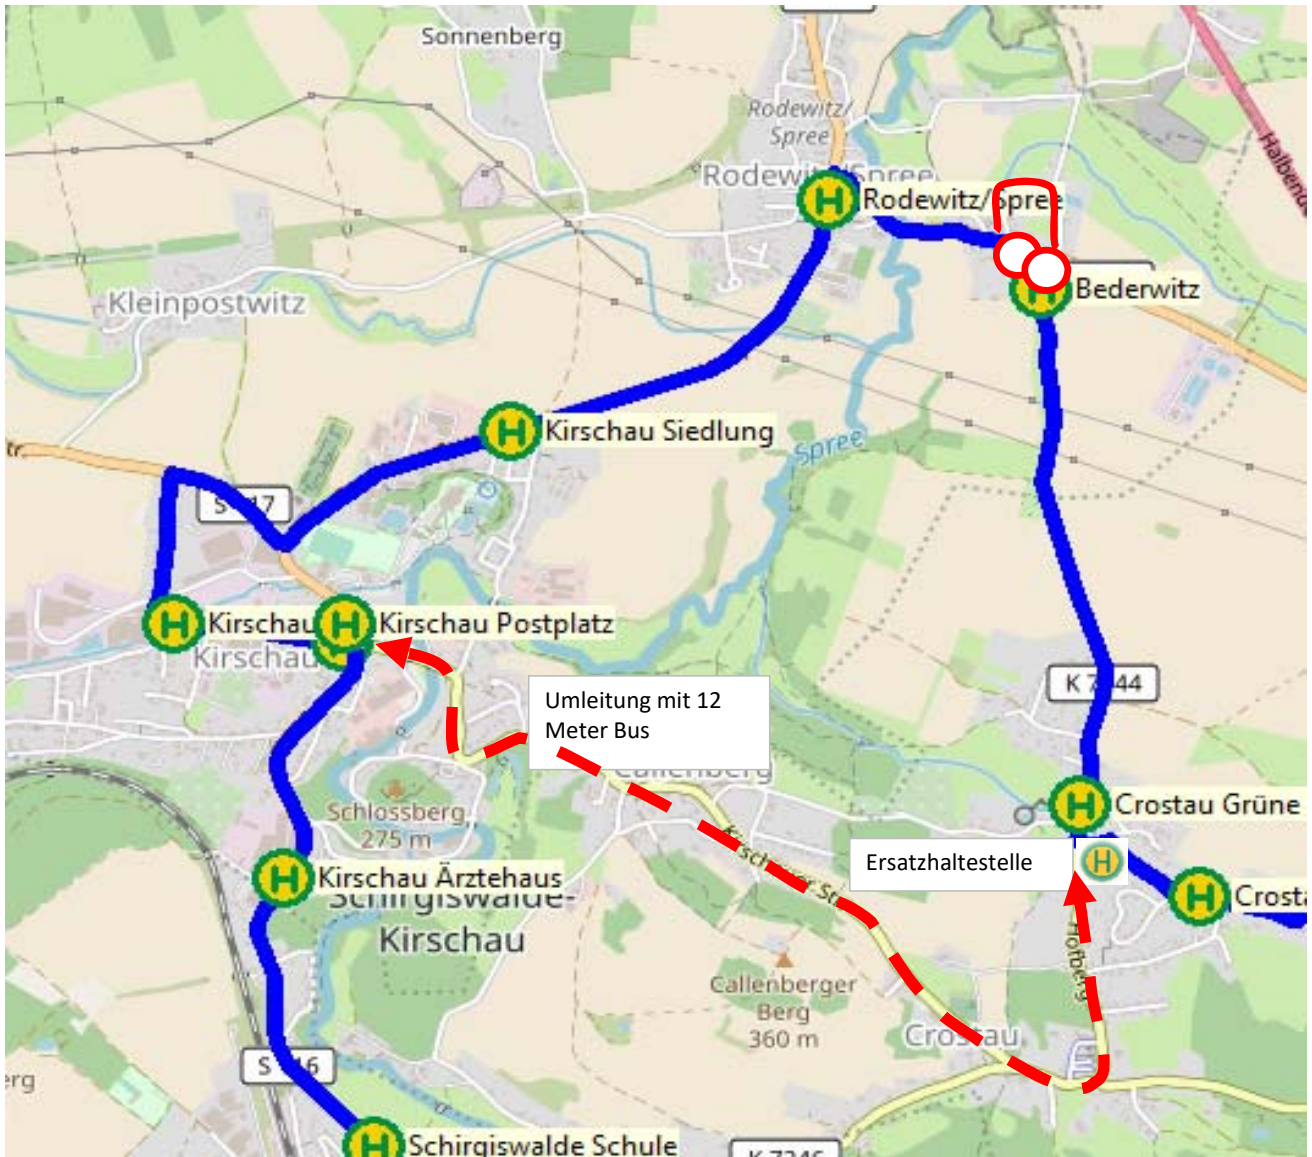

Achtung - Crostau - Linie 730

Ab 13.08.2024 bis **22.08.2024** Straßensperrung in Bederwitz

Umleitung mit 12 Meter Bussen von Kirschau kommend -> Callenberg
-> Crostau Kirche -> Wubisser Straße -> links -> Hofberg ->
Ersatzhaltestelle Crostau grüne Aue (Betrifft die Fahrten 003, 023, 027,
029 und 022). Gegenrichtung wird mit großen Bussen analog gefahren.
Bei diesen Fahrten können die Haltestellen Crostau Grüne Aue,
Bederwitz, Rodewitz und Kirschau Siedlung nicht bedient werden. Für
Crostau Grüne Aue ist eine Ersatzhaltestelle eingerichtet. Mit die
Kleinbusse wird in Bederwitz über den Gemeindeweg -> Eulowitzer
Straße -> Dorfstraße gefahren (10 km/h Straße - bitte
Schrittgeschwindigkeit fahren!!)