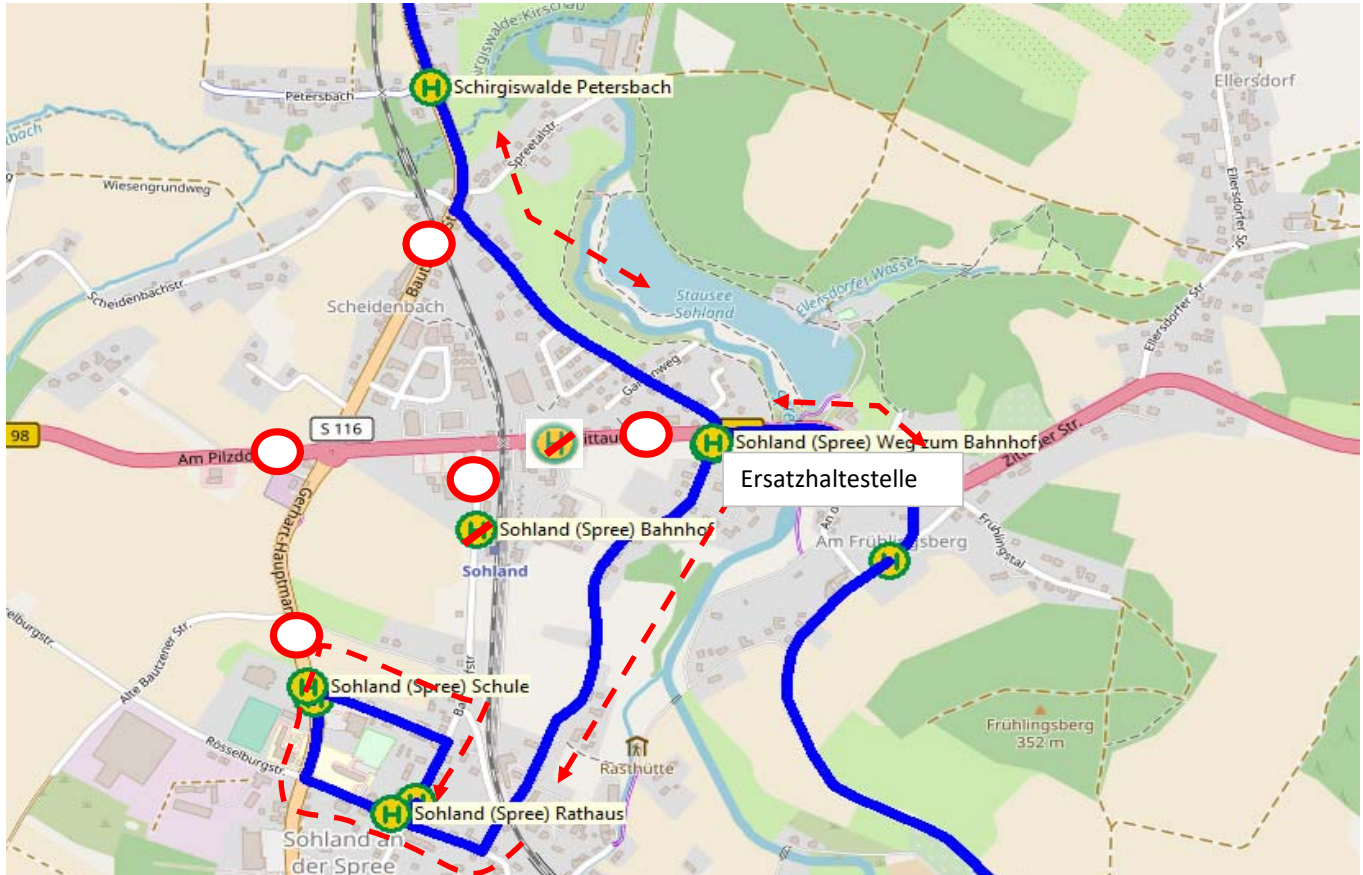

## Achtung - Linie 726

**19.09.24 - 7:00 Uhr bis 02.10.24 Sperrung Sohland Kreuzung Bahnhofstraße**

In Sohland ist der Kreisverkehr gesperrt - zusätzlich Sperrung des Kreuzungsbereichs B 98/Bahnhofstraße in Sohland.

Die Haltestellen Sohland Kreuzstraße, Sohland Bahnhof und Sohland Weg zum Bahnhof können nicht bedient werden. Der Linienweg verläuft, aus Richtung Kirschau kommend, von der Haltestelle Schirgiswalde Petersbach über die Trebestraße > Förstereistraße > Ersatzhaltestelle Sohland Weg zum Bahnhof > Sohland Schule (2) > Sohland Rathaus (1) > Ersatzhaltestelle Weg zum Bahnhof (Förstereistraße) > Haltestelle Sohland Taubenheimer Straße. Aus Richtung Oppach kommend Haltestellen Förstereistraße > Sohland Schule (2) > Sohland Rathaus (1) > Ersatzhaltestelle Weg zum Bahnhof (Förstereistraße) > Haltestelle Schirgiswalde Petersbach. Bei der Fahrt 002 entfällt die Haltestelle Sohland Weg zum Bahnhof und die Haltestelle Sohland Kreuzstraße. Die Haltestellen Sohland Schule Steig 1 wird von der Linie 726 nicht bedient. Benutzen Sie bitte Steig 2.