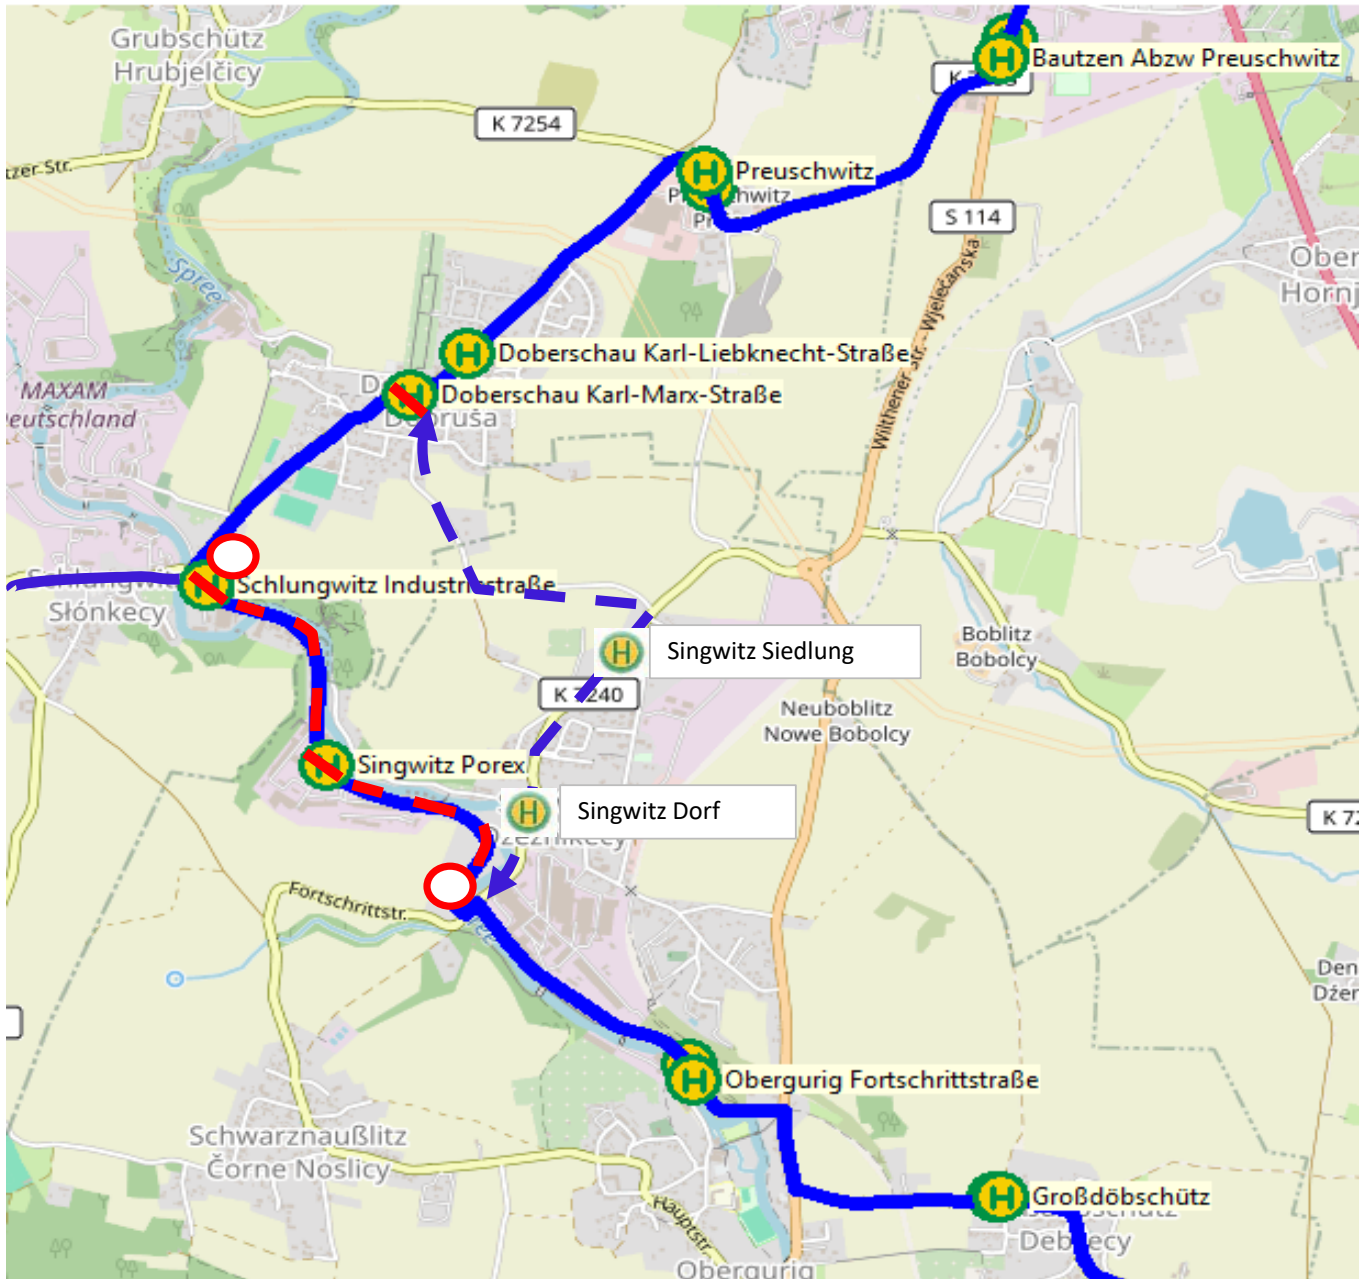

Achtung - Linie 514, 729

ab 27.04.26 bis 30.04.26 Straßensperrung Schlungwitz Industriestraße

Umleitung von Bautzen kommend -> Doberschau Fabrikstraße -> Friedrich-Engels-Str -> nach Singwitz Siedlung -> Singwitz Dorf -> Obergurig Fortschrittstraße. Die Gegenrichtung wird in umgekehrter Reihenfolge gefahren. Die Haltestellen Doberschau Karl-Marx-Straße, Schlungwitz Industriestraße und Singwitz Porex können nicht bedient werden. Nutzen Sie für die Haltestelle Porex die Ersatzhaltestelle Singwitz Dorf.