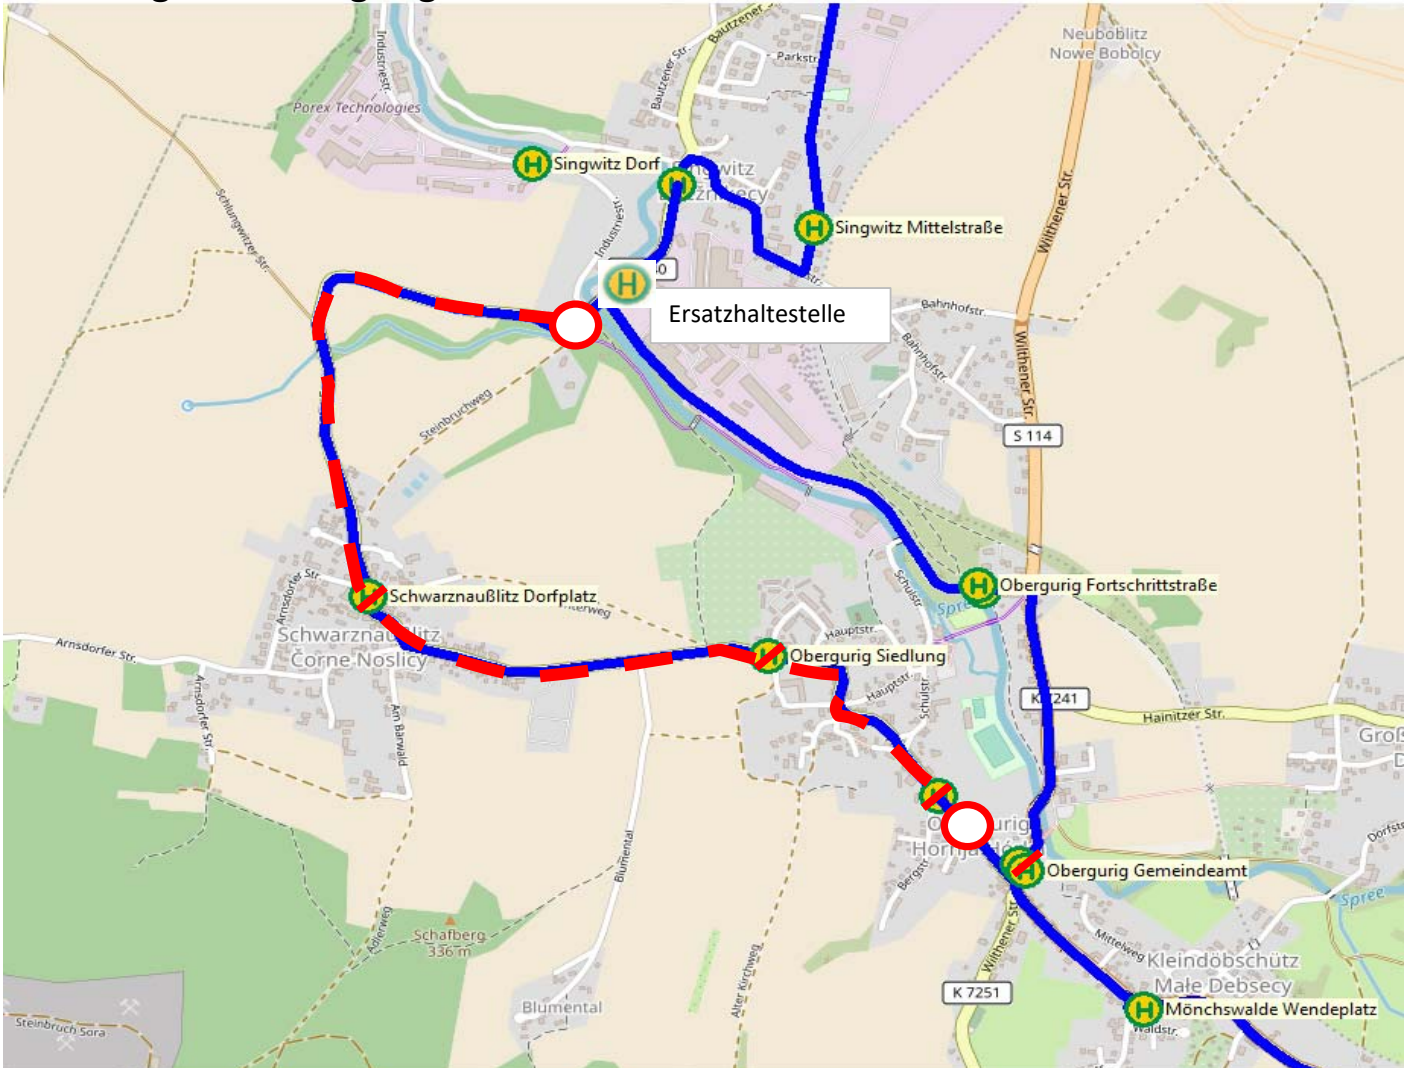

## Achtung - Schwarznaußlitz - Linie 513 / 514

Aufgrund einer Straßensperrung (Dorf- und Teichfest in Schwarznaußlitz) können ab dem 12.06.2026 - 17.20 Uhr bis zum 14.06.2026 - 12.00 Uhr die Haltestellen Schwarznaußlitz, Obergurig Siedlung und Obergurig Gemeindeamt nicht bedient werden.

Bitte benutzen Sie die Ersatzhaltestelle Obergurig Fortschrittstraße und die Ersatzhaltestelle Singwitz Dorf. Umleitung von Bautzen kommend ab Singwitz Dorf über die Fortschrittstraße -> Wilthener Straße. Die Rückfahrten in umgekehrter Reihenfolge.