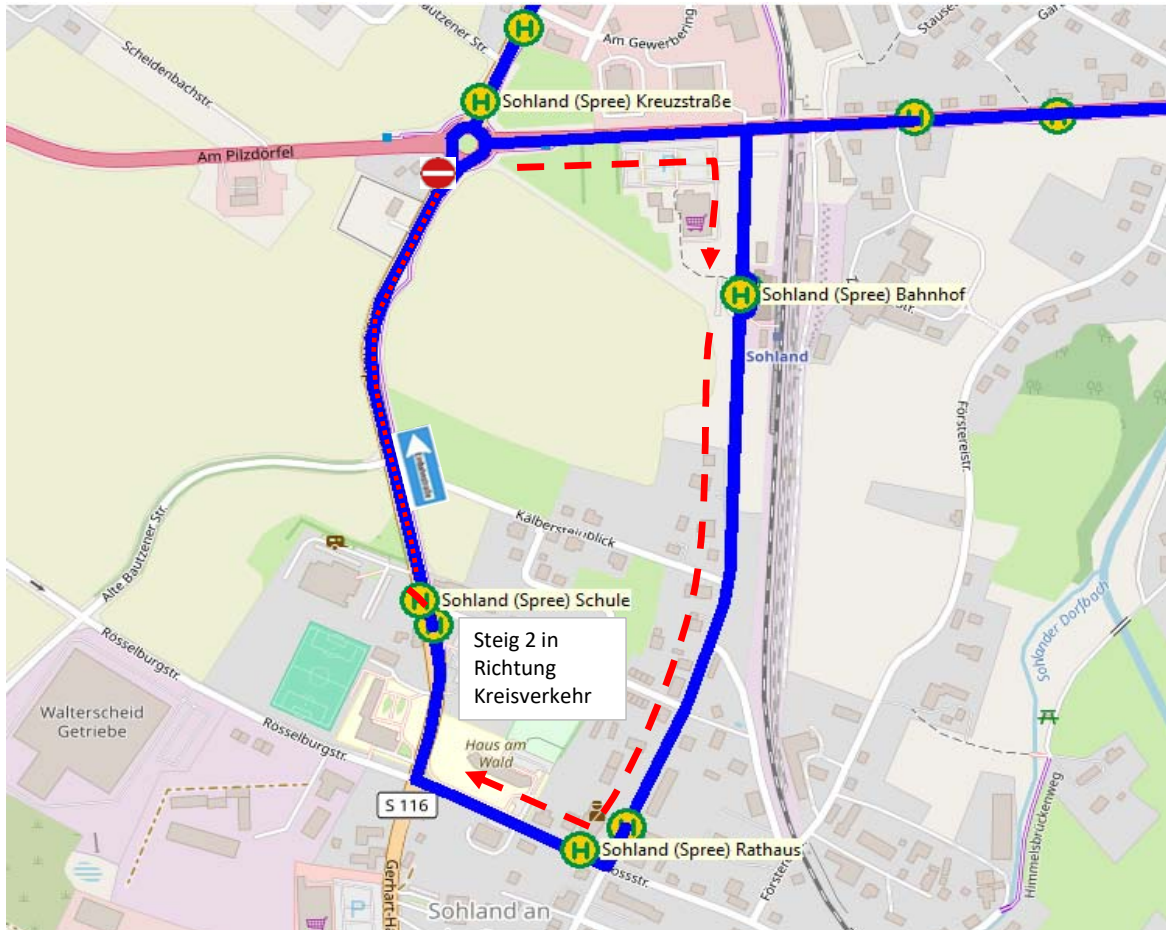

Achtung - Linie 726

am 23.06.26 Sperrung Sohland Kreisverkehr in Richtung Schule

Achtung Bauarbeiten Sohland Kreisverkehr > Richtung Sohland Schule ist gesperrt!

von Richtung Bautzen kommend ab Haltestelle Sohland Kreuzstraße -> Kreisverkehr -> Richtung Oppach -> vor Bahnübergang rechts -> Haltestelle Sohland Bahnhof -> Sohland Rathaus -> Sohland Schule -> Kreisverkehr Richtung Oppach -> Haltestelle Weg zum Bahnhof

Nutzen Sie an den Haltestellen Sohland Bahnhof den Steig 1, Sohland Rathaus den Steig 1 und an der Schule Steig 2

In Richtung Wilthen wird normaler Linienweg gefahren !!!