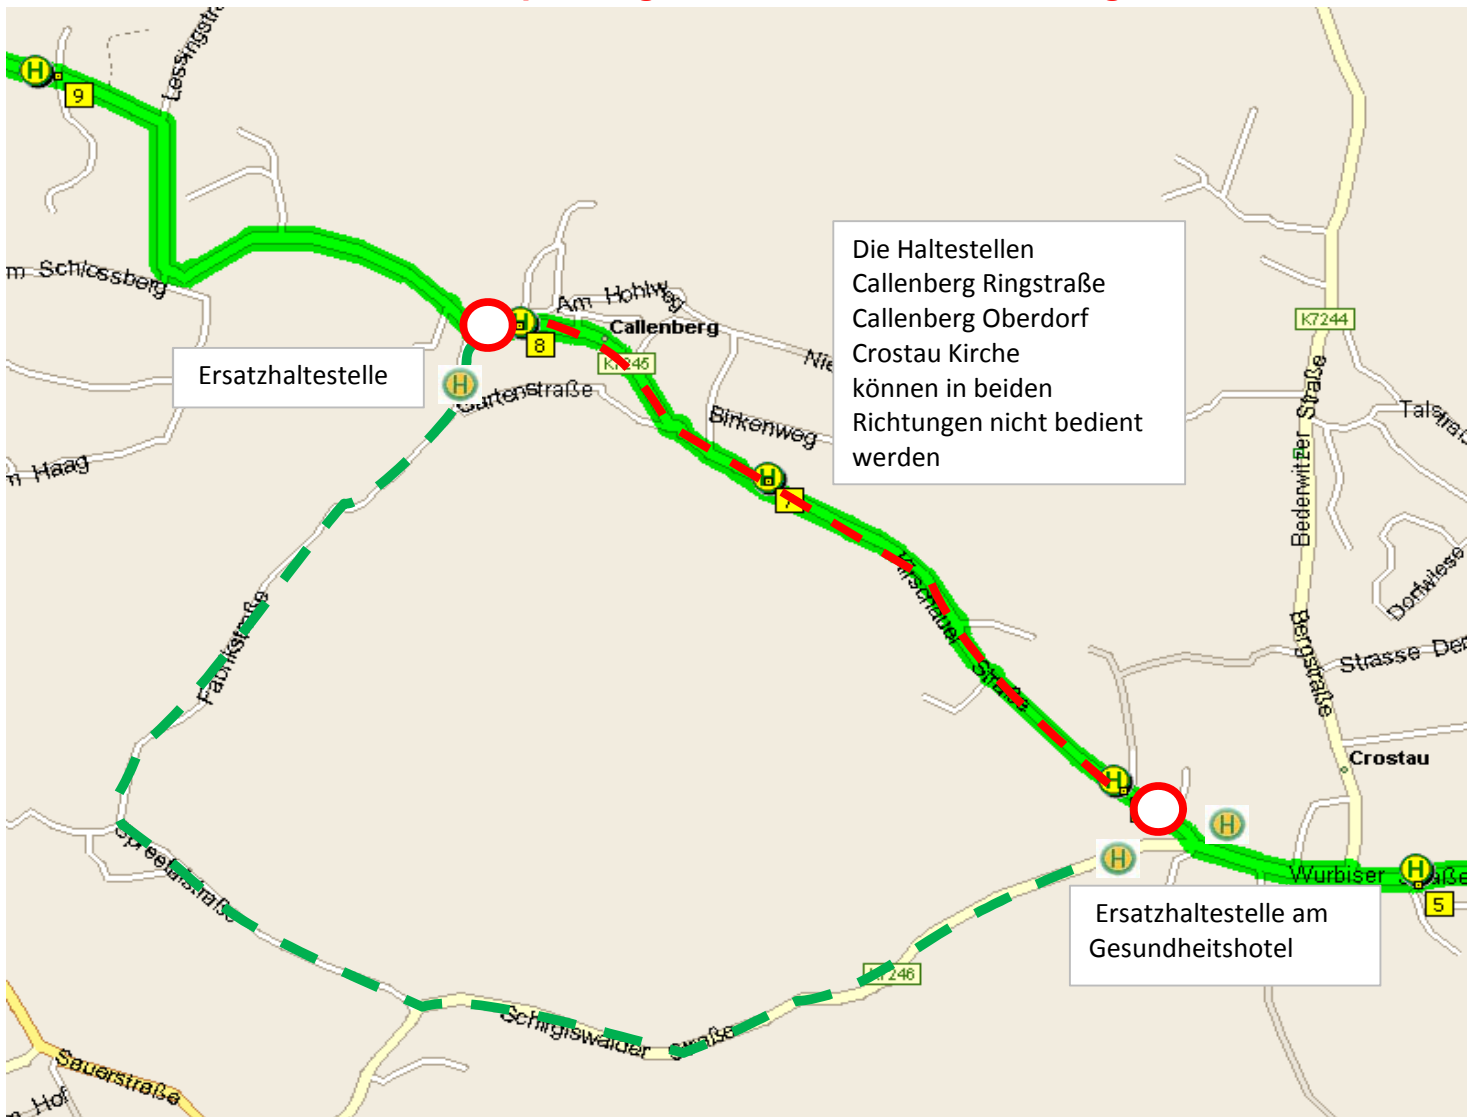

Achtung Callenberg - Linie 123

Ab 26.07.21 bis 03.09.21 Vollsperrung Kirschauer Str. Callenberg - Crostau

Umleitung von Kirschau kommend:

in Callenberg rechts über die Kirschauer Straße -> Spreetalstraße -> links Schirgiswalder Straße -> Crostau Ersatzhaltestelle am Gesundheitshotel
Die Gegenrichtung wird in umgekehrter Reihenfolge gefahren.

Die Haltestellen Callenberg Ringstraße, Callenberg Oberdorf und Crostau Kirche können in beiden Richtungen nicht bedient werden

Auf der Fabrikstraße in Callenberg (beim Abzweig Gartenstraße) und in Crostau, beim Gesundheitshotel sind Ersatzhaltestellen eingerichtet.