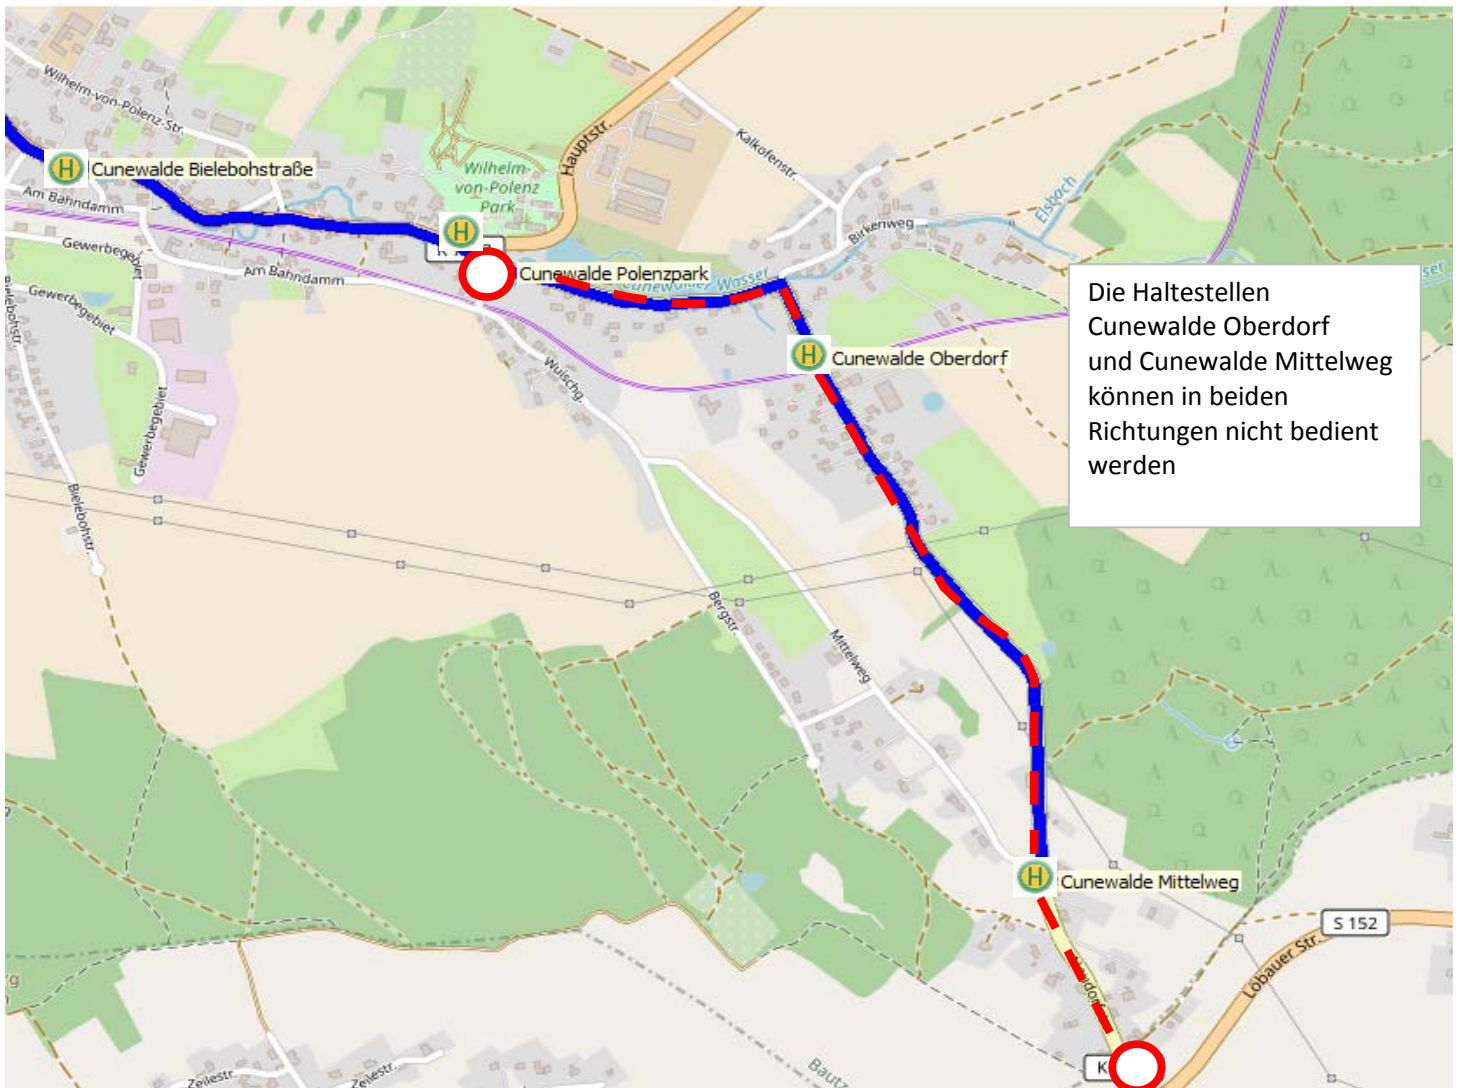

Achtung Cunewalde Neudorf - Linie 123

Ab 26.07.21 bis 02.08.21 Vollsperrung Cunewalde Neudorf

Die Haltestellen Cunewalde Oberdorf und Cunewalde Mittelweg können in beiden Richtungen nicht bedient werden.