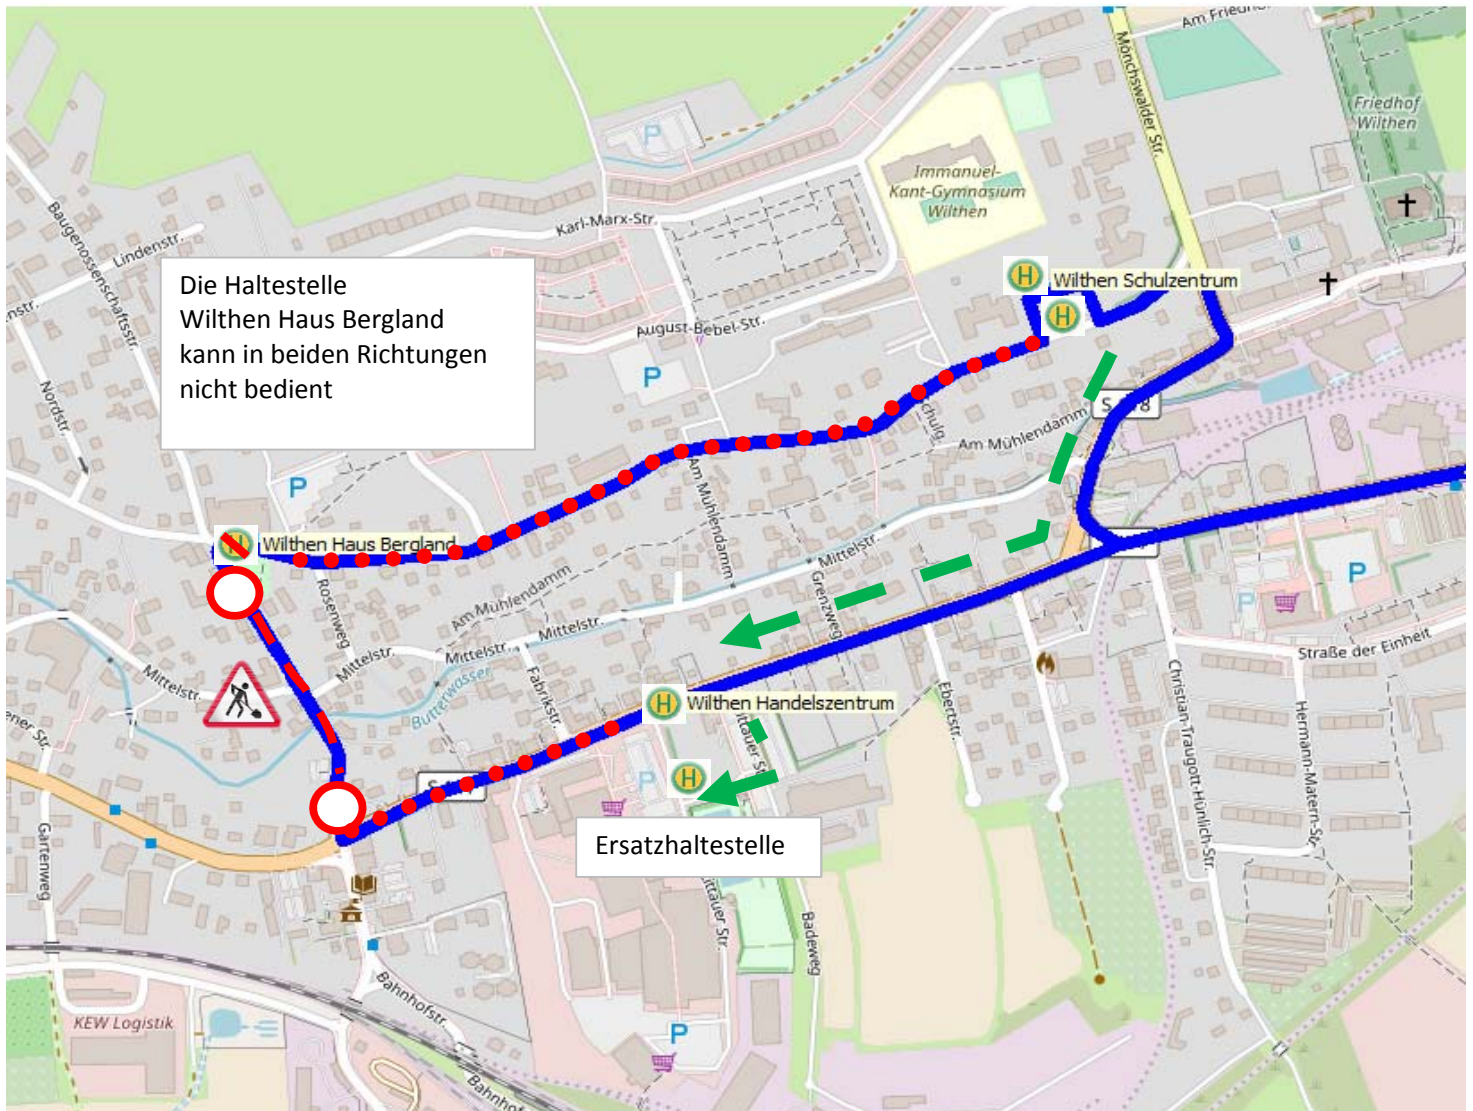

Achtung - Linie 101, 123 und 178

Ab 09.08.21 Vollsperrung Wilthen Bahnhofstraße

Umleitung ab Wilthen Schulzentrum: über die Straße an der Aue zurück zur Zittauer Straße zum Handelszentrum -> beim Eiscafé Besold links in den Badeweg einbiegen -> rechts vor dem Schwimmbad über den Privatweg in Richtung Parkplatz Handelszentrum.
Beim Parkplatz HZO wird zusätzlich eine Ersatzhaltestelle eingerichtet.
Die Haltestelle Wilthen Haus Bergland kann nicht bedient werden.