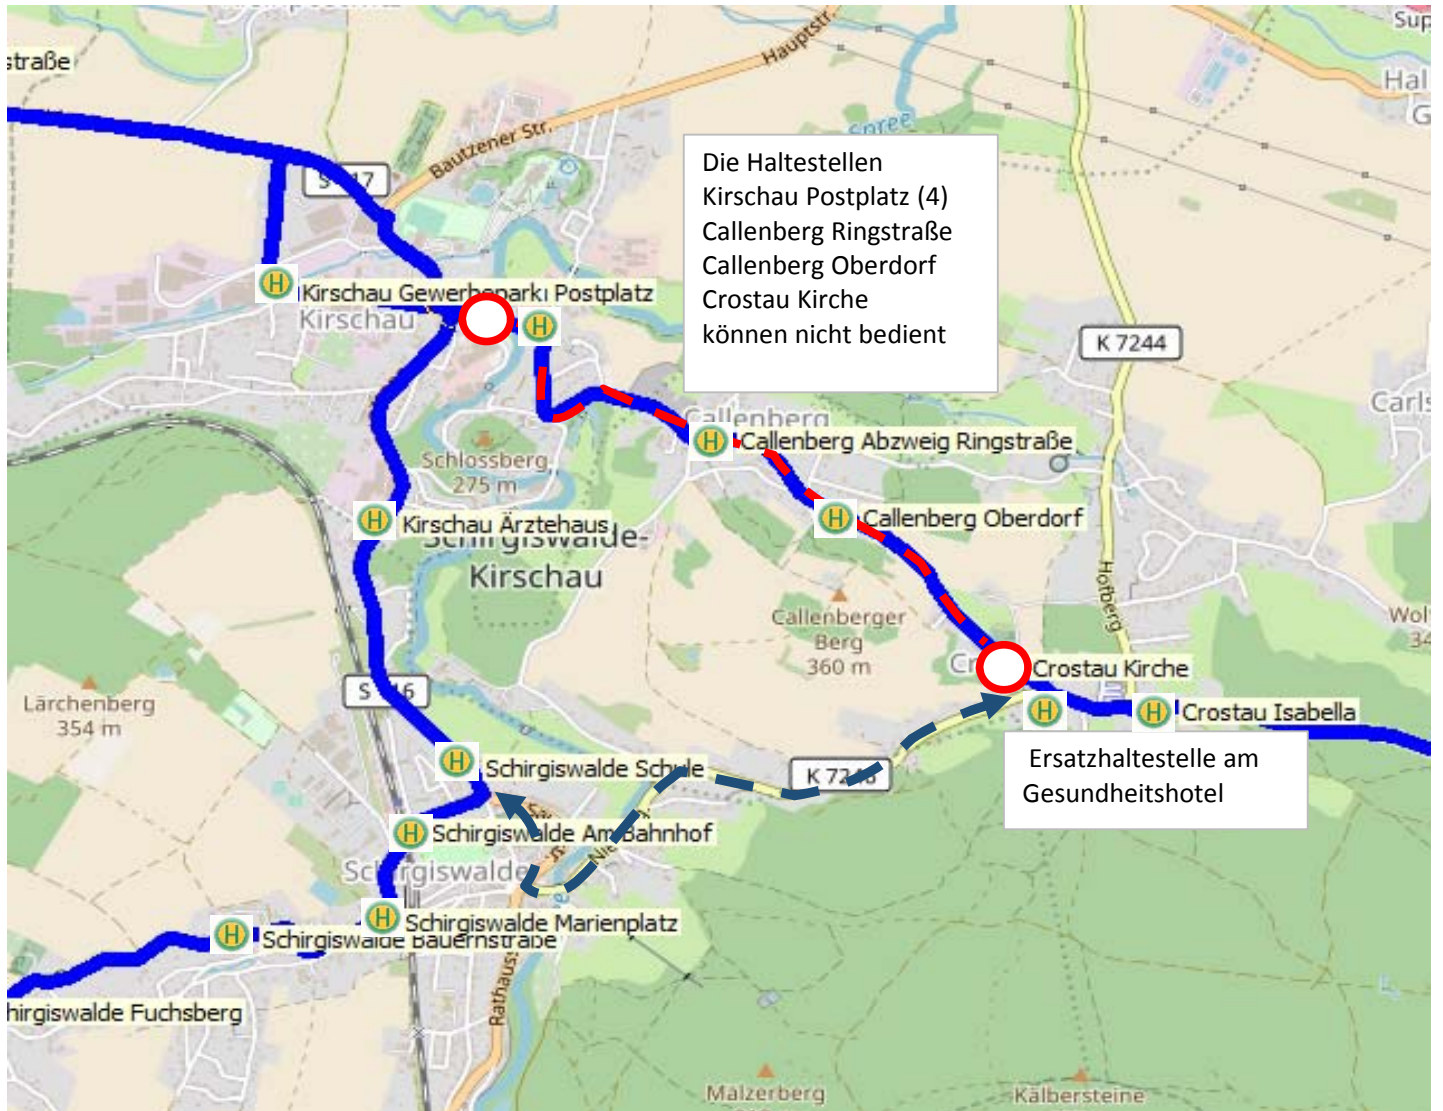

Achtung Callenberg - Linie 123

Ab 16.08.21 bis 03.09.21 Vollsperrung Kirschau - Callenberg - Crostau

Umleitung von Crostau kommend: Ersatzhaltestelle Gesundheitshotel über die Schirgiswalder Straße -> Niedergasse -> rechts Sauerstraße
Die Gegenrichtung wird in umgekehrter Reihenfolge gefahren.

Die Haltestellen Callenberg Ringstraße, Callenberg Oberdorf, Crostau Kirche und Kirschau Postplatz (4) können nicht bedient werden.

In Crostau, beim Gesundheitshotel ist eine Ersatzhaltestelle eingerichtet.

Die Haltestellen Kirschau Gewerbepark, Kirschau Postplatz (3), Kirschau Ärztehaus und Schirgiswalde Schule werden bei den Fahrten 9, 13 und 22 nur zum Ausstieg bedient.