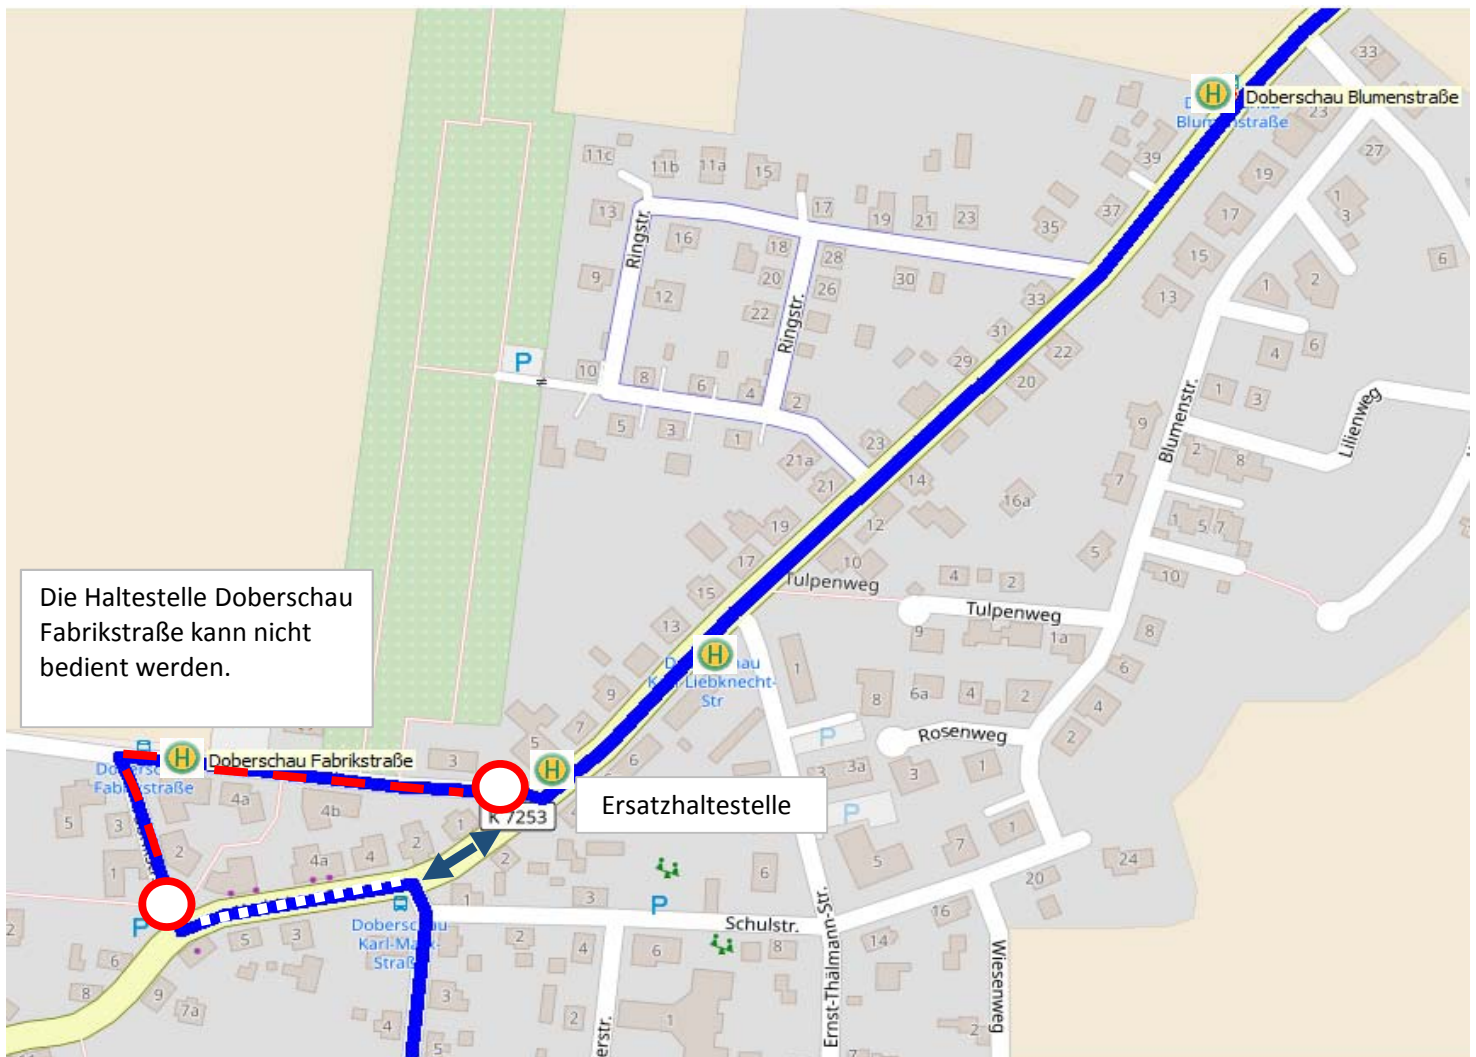

## Achtung Doberschau - Linie 101

Ab 23.08.21 bis 24.09.21 Vollsperrung Doberschau Fabrikstraße

Die Haltestelle Doberschau Fabrikstraße kann nicht bedient werden.  
Eine Ersatzhaltestelle wird auf der Karl-Liebnecht-Straße vor Hausnr. 5 eingerichtet.