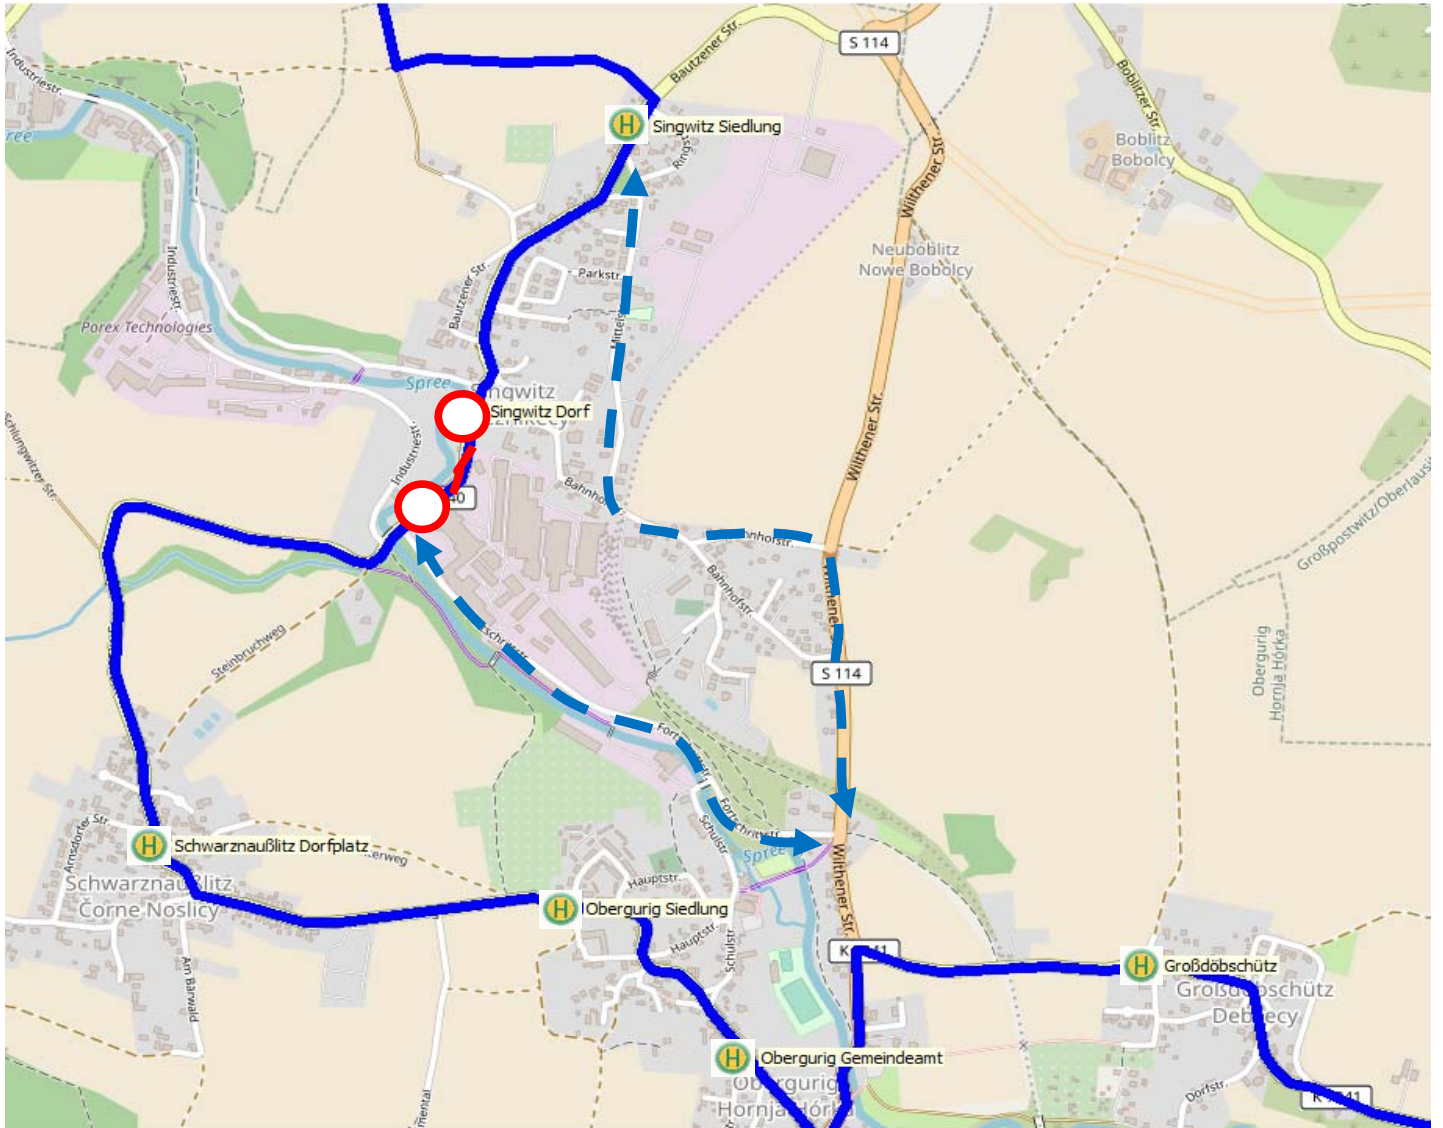

## Achtung Linie 101 Straßensperrung in Singwitz Dorf

am 11.09.21 - 13:00 Uhr bis 12.09.21 - 2:00 Uhr

### Festveranstaltung 800jähriges Bestehen des Ortes Singwitz

Die Haltestelle Singwitz Dorf kann mit der Linie 101 am 11.09.21 ab 13.00 Uhr nicht bedient werden. Umleitung von Bautzen kommend über Singwitz Mittelstraße -> Bahnhofstraße -> Wilthener Straße über die Fortschrittstraße nach Schwarznaußlitz. Die Rückfahrten werden in umgekehrter Reihenfolge gefahren.

Es wird zu Verspätungen kommen.