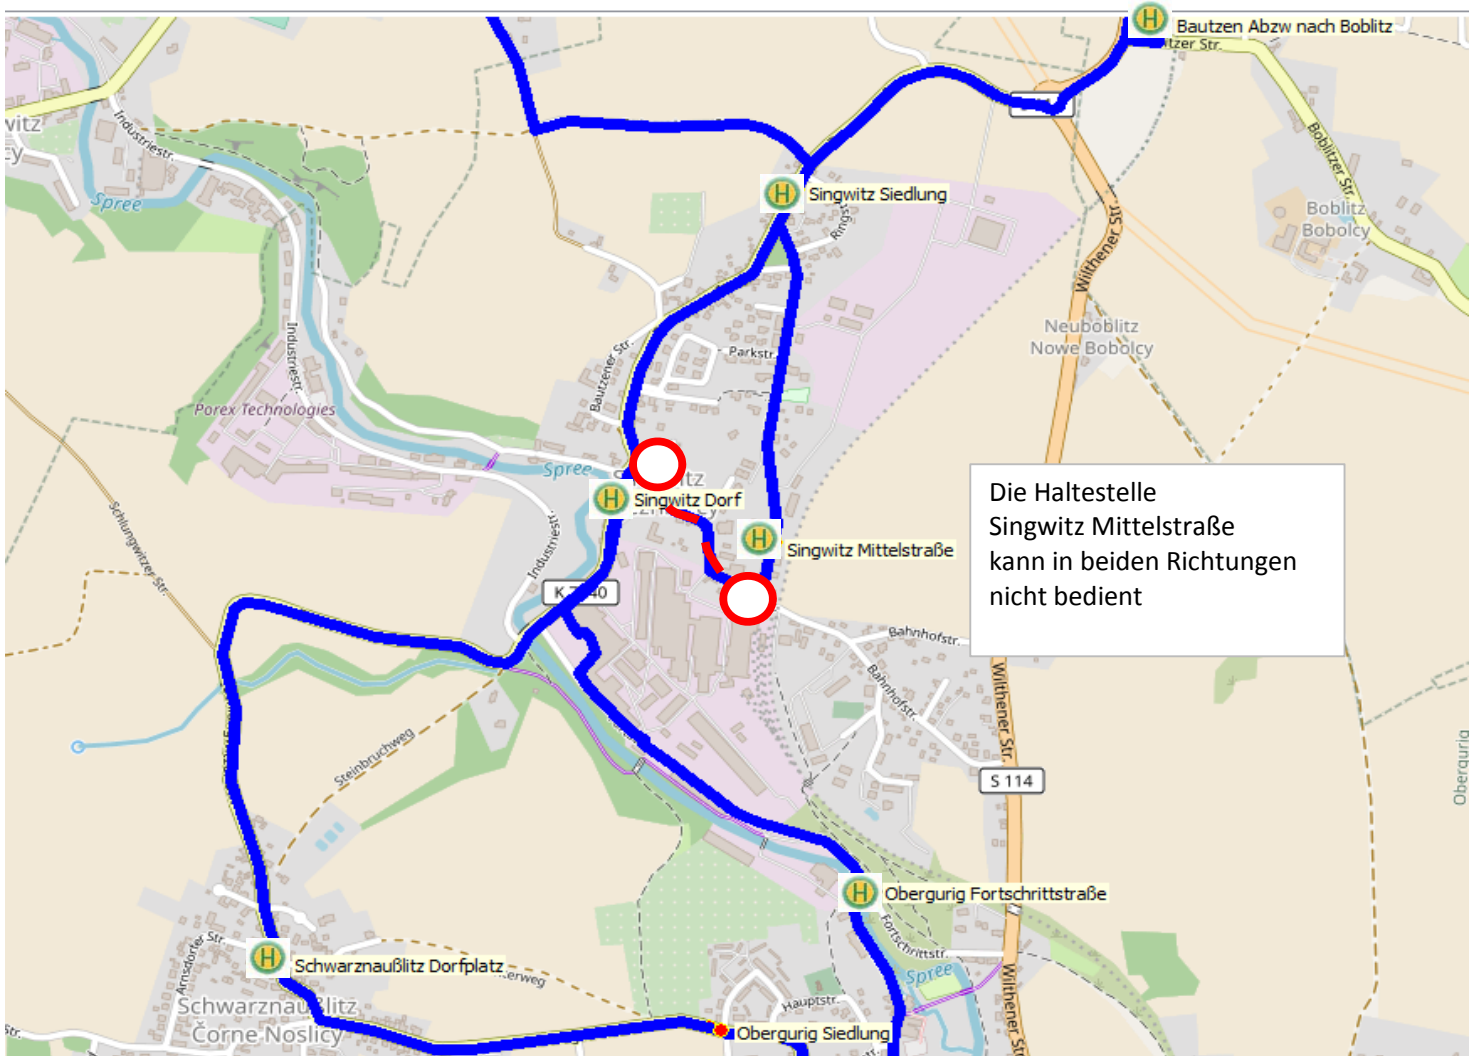

## Achtung - Linie 121

Ab 20.09.21 7:00 Uhr bis 24.09.21 Vollsperrung Singwitz Bahnhofstraße

Die Haltestelle Singwitz Mittelstraße kann nicht bedient werden.