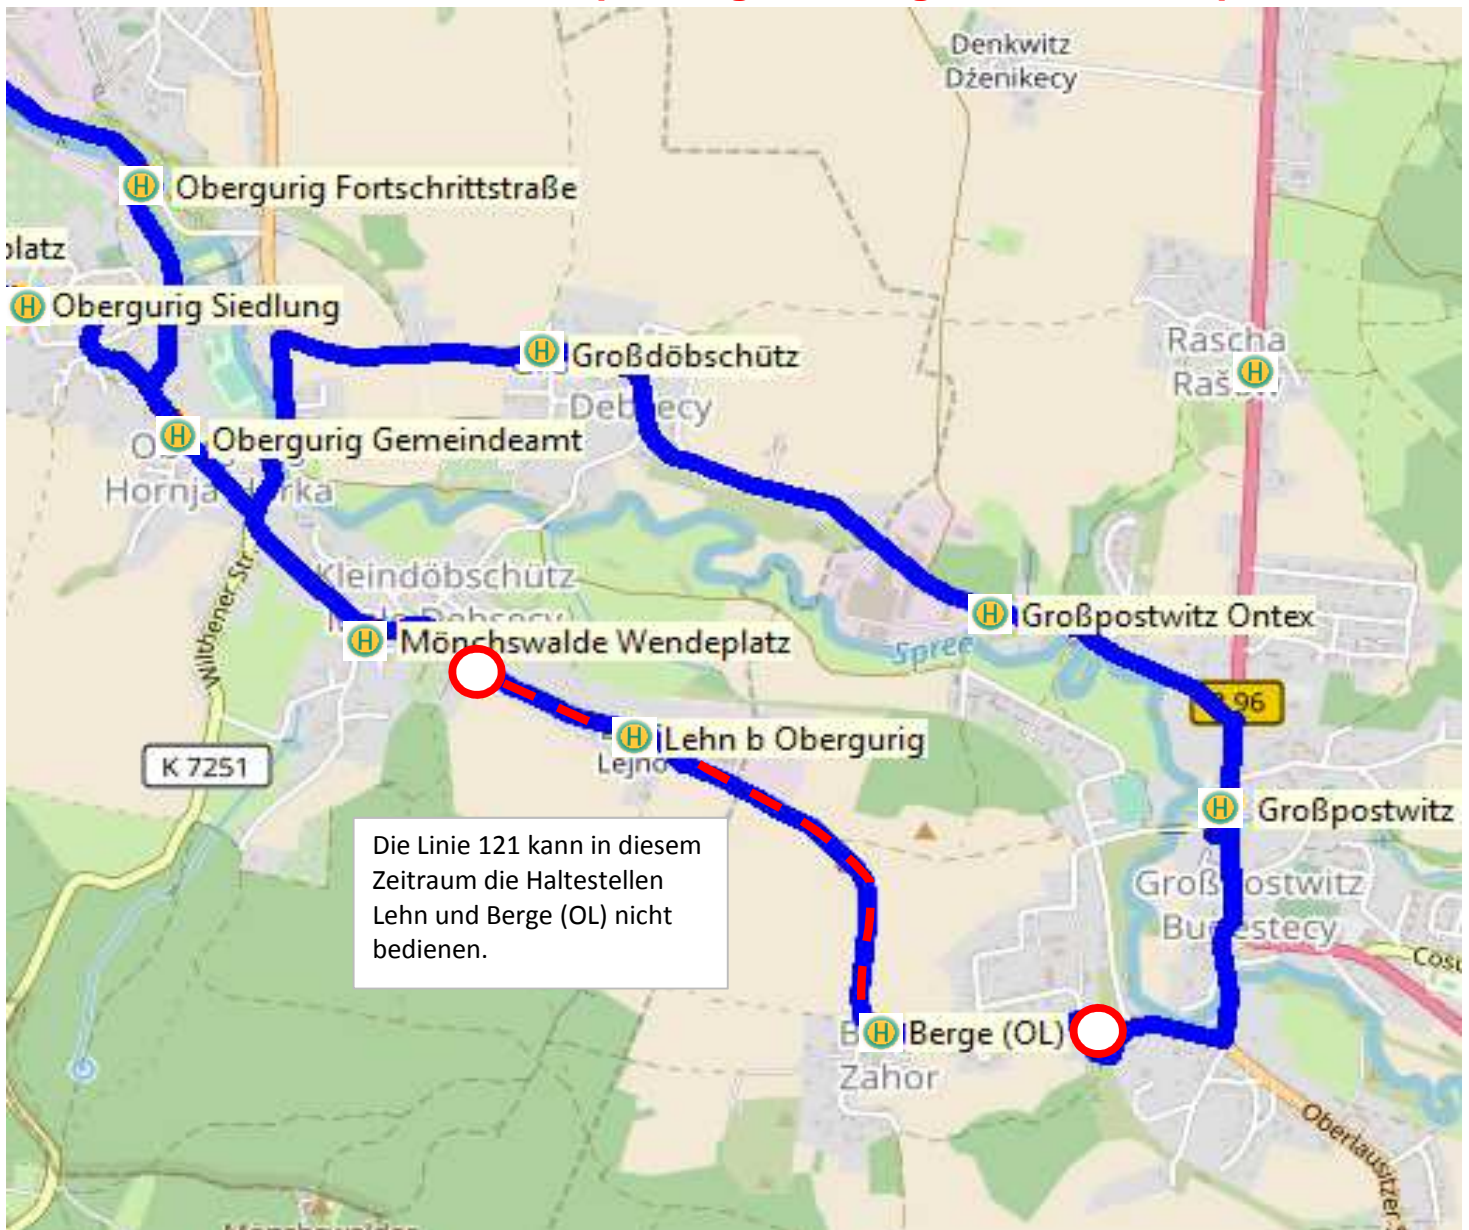

Achtung - Linie 121

Ab 18.10.21 bis 05.11.21 Vollsperrung der Bergstraße in Großpostwitz

Die Linie 121 kann in diesem Zeitraum die Haltestellen Lehn und Berge nicht bedienen. Während dieser Zeit sind ersatzweise für die Ortslage Lehn die Haltestelle Mönchswalde Wendeplatz und für Berge Haltestellen in Großpostwitz zu nutzen.