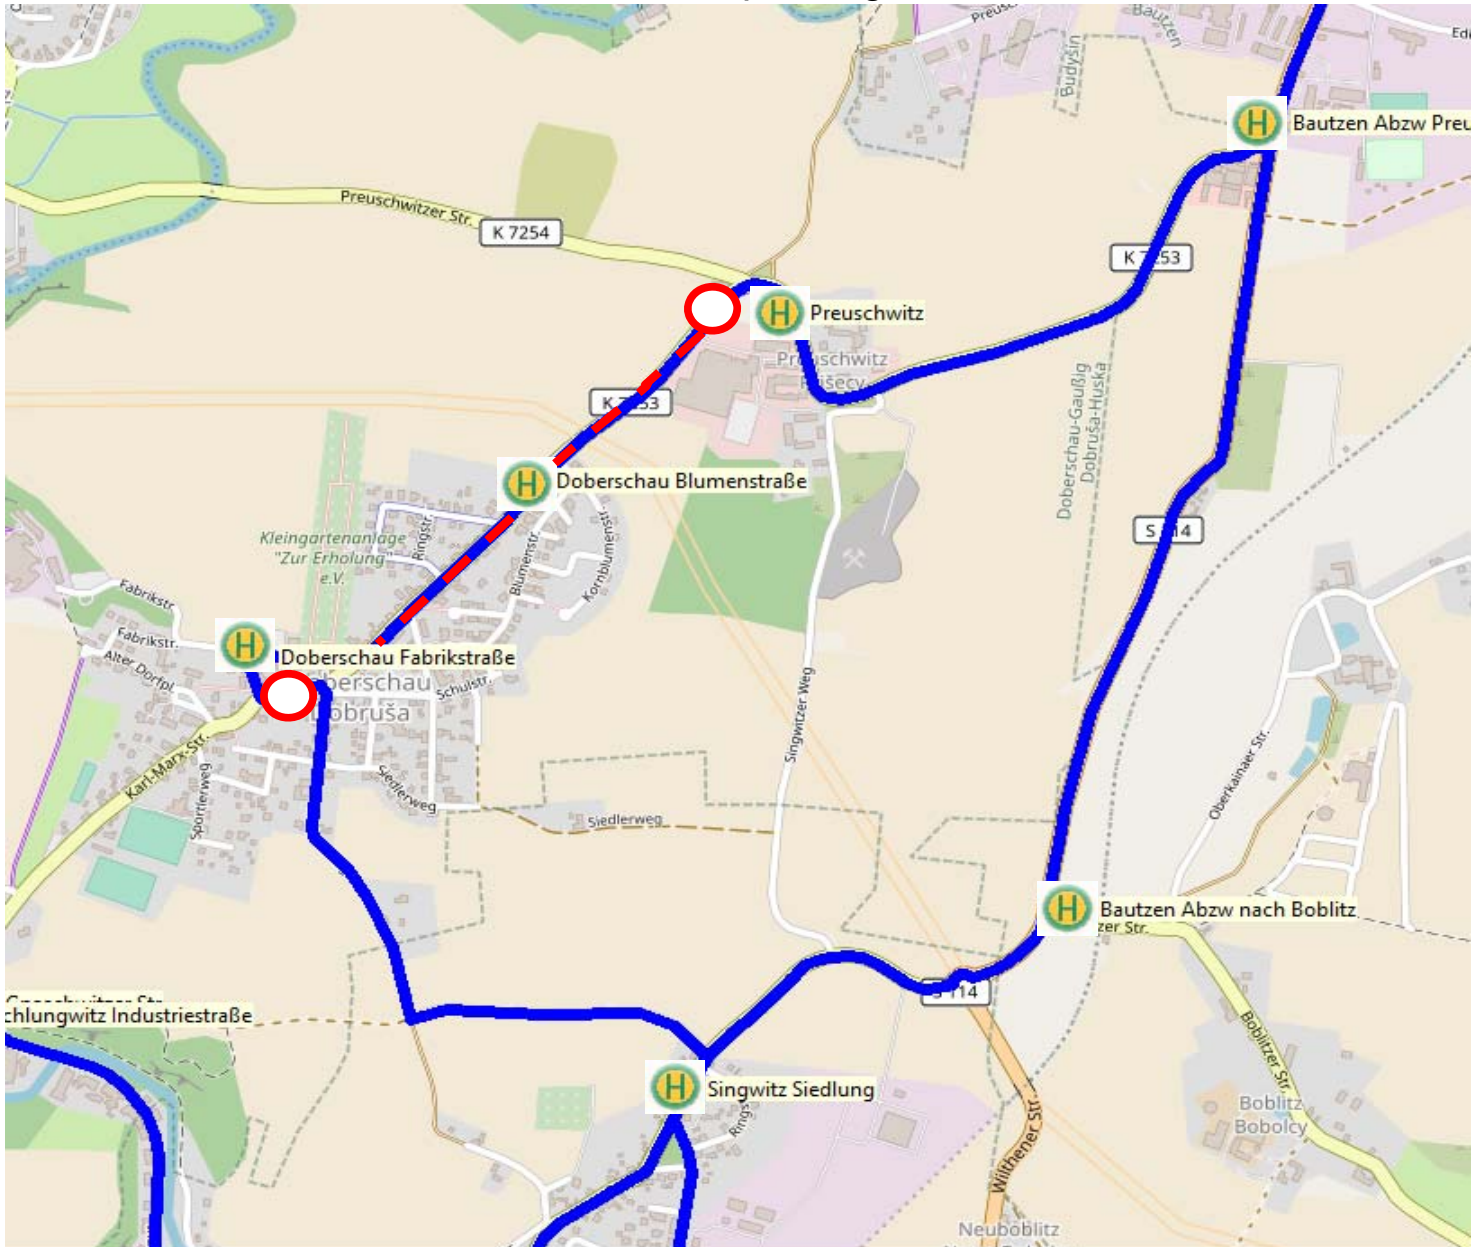

Achtung Linie 101

ab 18.10.2021 bis 22.10.2021 Straßensperrung in Doberschau

Die Haltestelle Preuschwitz, Doberschau Blumenstraße und Fabrikstraße können nicht bedient werden. Alle Fahrten der Linien 101 verkehren von Bautzen kommend über die Haltestellen Abzweig Preuschwitz -> Abzweig Boblitz -> zur Haltestelle Singwitz Siedlung.