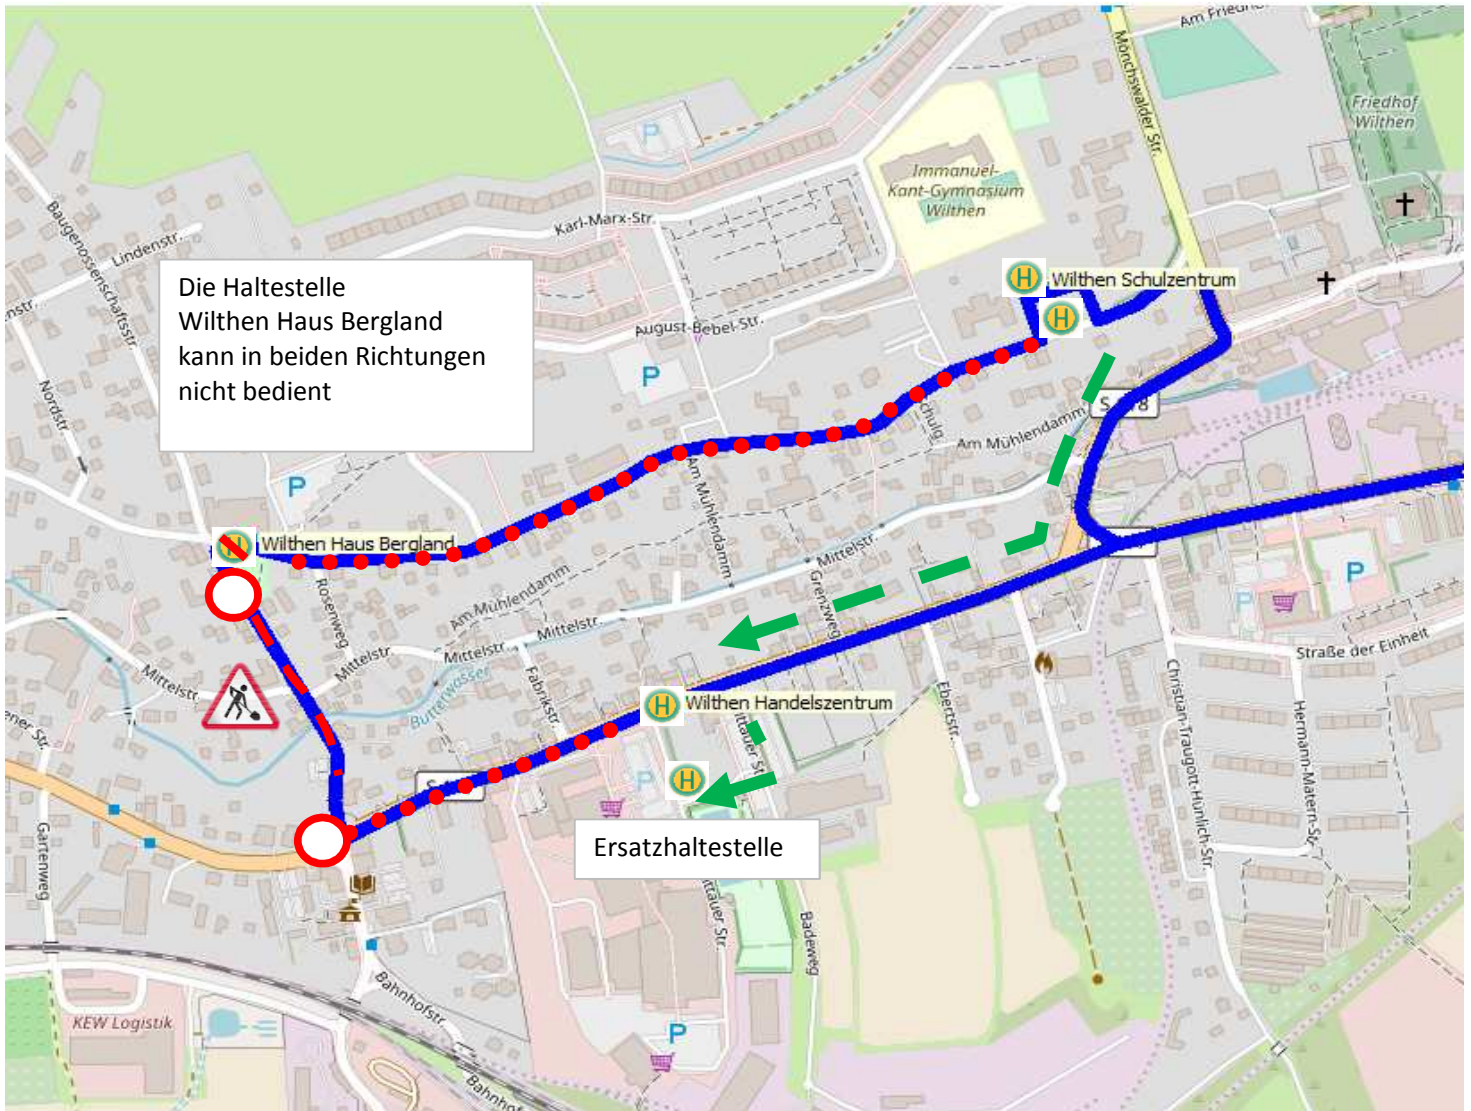

Achtung - Linie 514, 726 und 728

Ab dem 07.03.22 bis 14.04.2022 Vollsperrung Wilthen Bahnhofstraße

Umleitung ab Wilthen Schulzentrum: über die Straße an der Aue zurück zur Zittauer Straße zum Handelszentrum -> beim Eiscafé Besold links in den Badeweg einbiegen -> rechts vor dem Schwimmbad über den Privatweg in Richtung Parkplatz Handelszentrum.

Beim Parkplatz HZO wird zusätzlich eine Ersatzhaltestelle eingerichtet. Die Haltestelle Wilthen Haus Bergland und Wilthen Bahnhofstraße kann nicht bedient werden. Nutzen Sie bitte die Haltestelle Wilthen Handelszentrum.