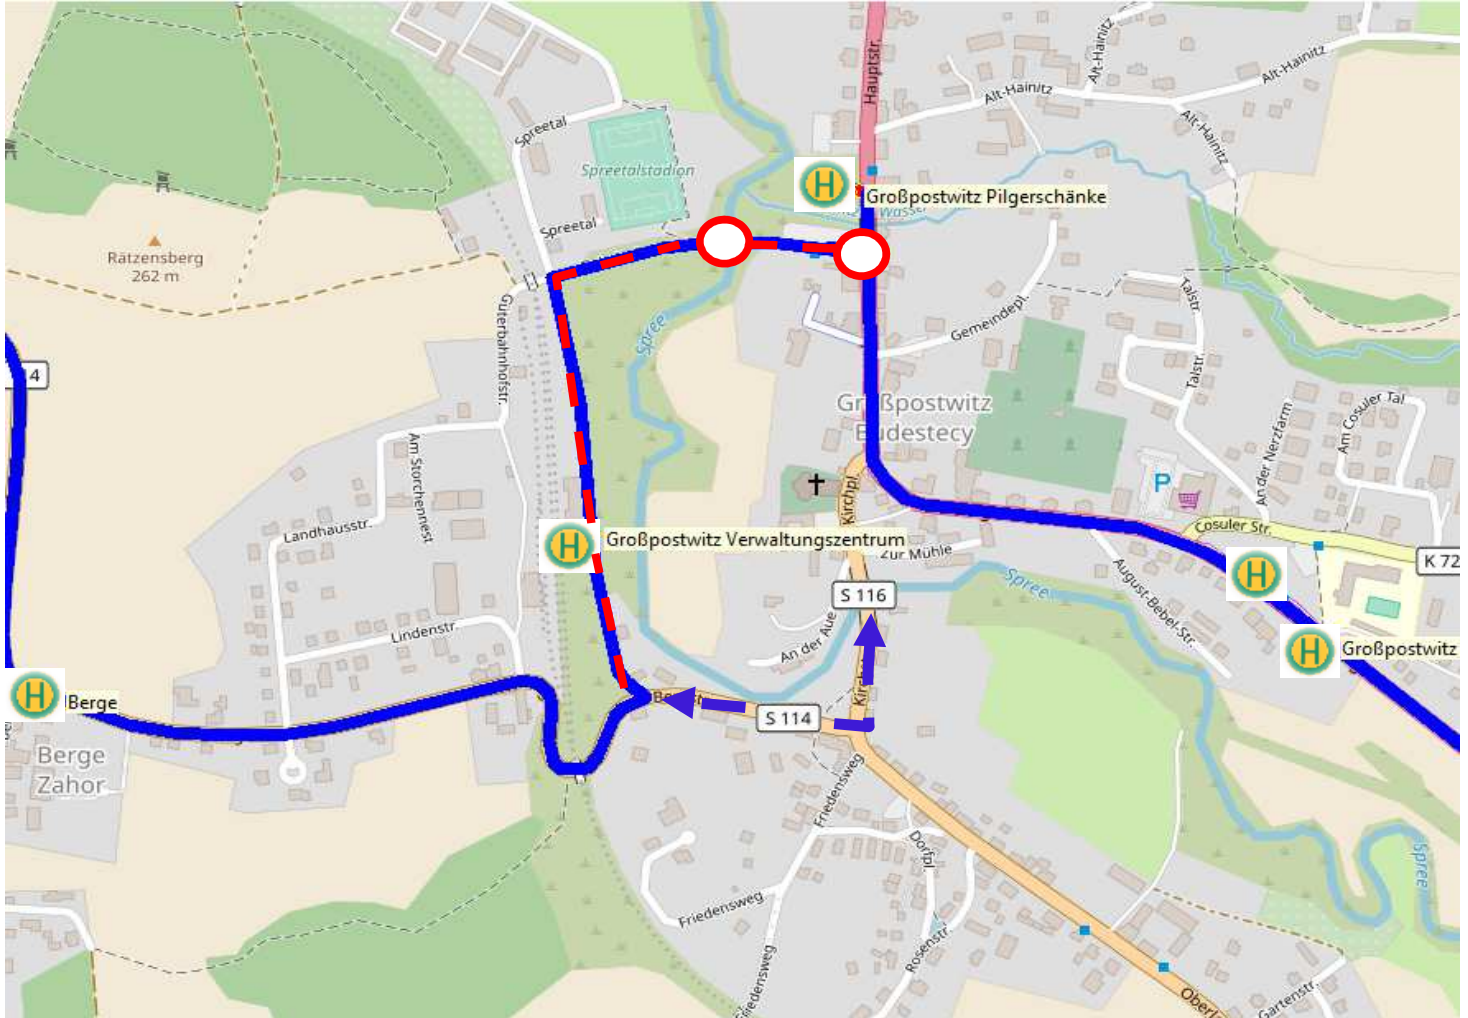

Achtung Linie 513

Sperrung der Bahnhofstraße in Großpostwitz
vom 18.07.2022 bis zum Bauende

Die Haltestelle Großpostwitz Verwaltungszentrum kann nicht bedient werden.

Umleitung: von Bautzen kommend -> nach der Haltestelle Berge -> (S114) Bergstraße links -> (S116) Kirchplatz -> B96 -> Bushaltestelle Pilgerschänke. Die Gegenrichtung wird analog gefahren. Achtung ab 18.07.2022 - gegen 10.00 Uhr wird der neue Busplatz Großpostwitz Pilgerschänke befahren -> neue Steigzuordnungen der Linie 729 beachten!