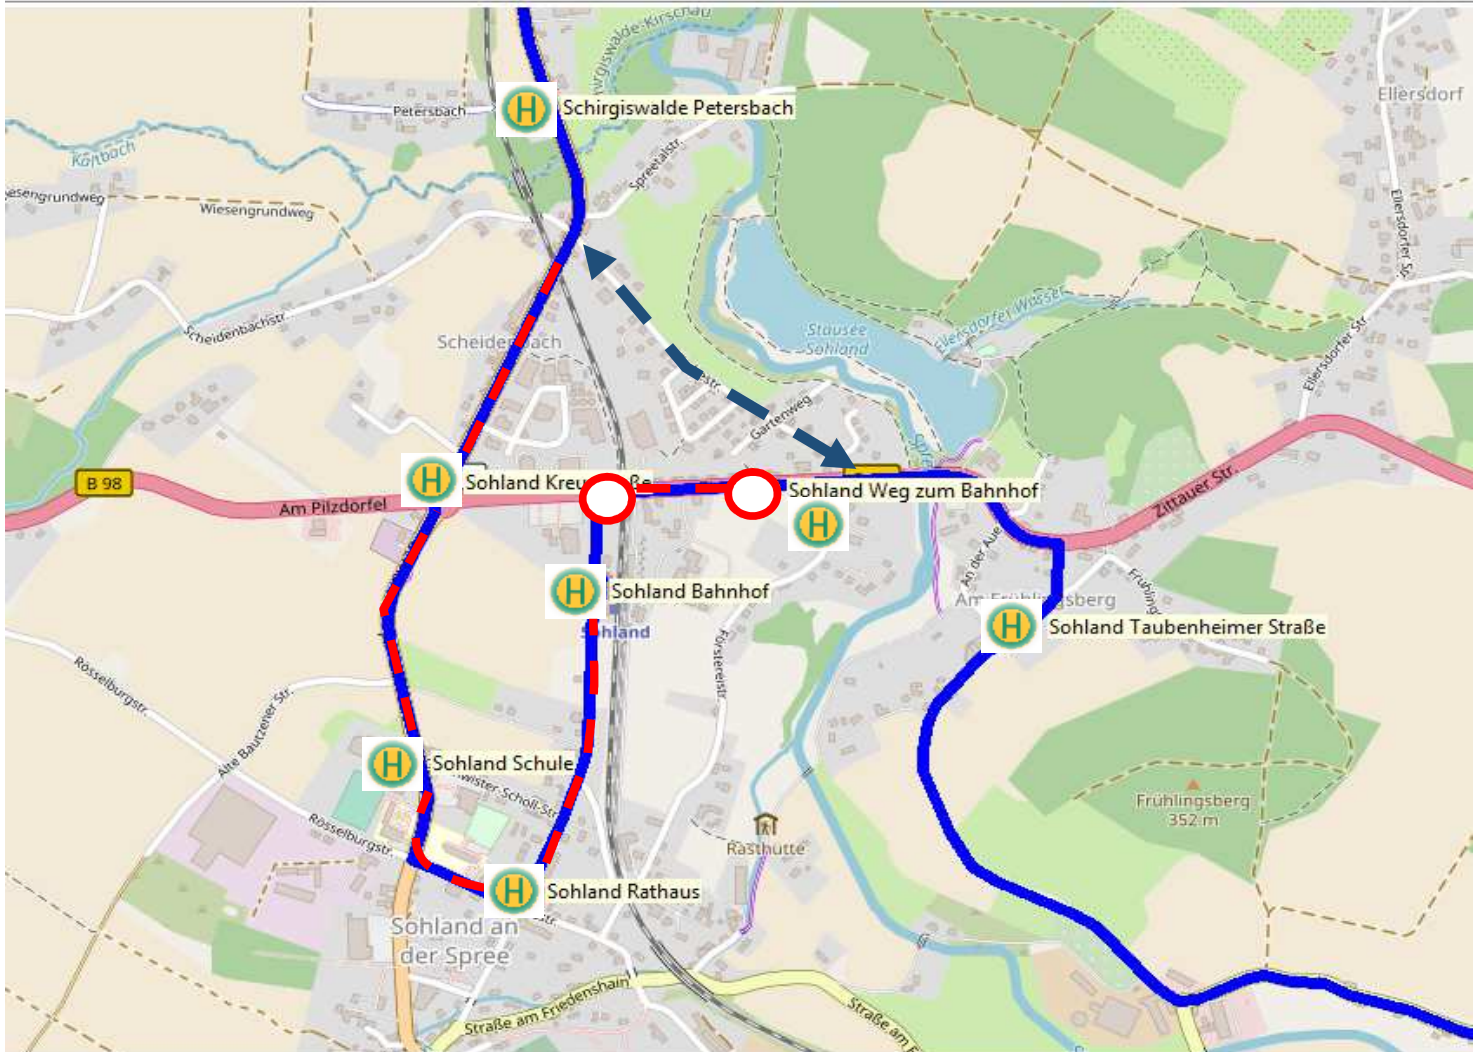

Achtung Linie 726

Sperrung Bahnübergang auf der Zittauer Straße in Sohland
vom 18.07.2022 bis zum 12.08.2022

Umleitung: von Kirschau kommend -> nach der Haltestelle Sohland Petersbach links -> Trebestraße links -> Zittauer Straße. Die Gegenrichtung wird analog gefahren. Auf der Trebestraße die Straßenhindernisse mit Schrittgeschwindigkeit befahren !! Die Haltestellen Sohland Schule, Sohland Rathaus, Sohland Bahnhof und Sohland Weg zum Bahnhof können nicht bedient werden.