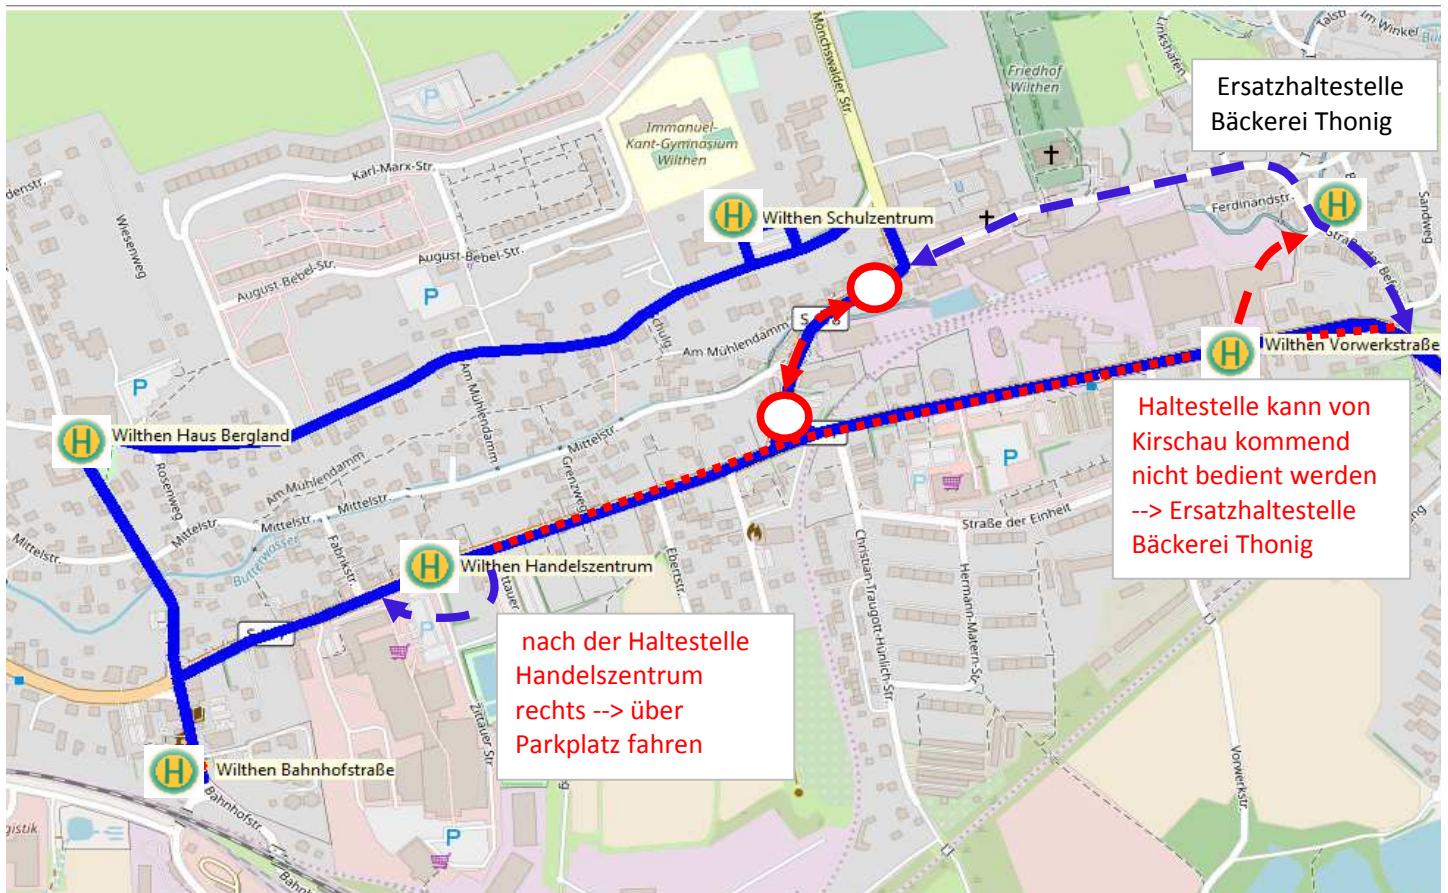

Achtung Linie 514, 726 und 728

Vollsperrung An der Aue in Wilthen
vom 03.08.2022 bis zum 13.08.2022

Umleitung: (S117) von Kirschau kommend -> rechts Straße der Befreiung -> Ersatzhaltestelle bei Bäckerei Thonig -> St.-Babara-Platz -> rechts -> Mönchswalder Straße -> links -> Schulstraße zur Haltestelle Wilthen Schulzentrum -> Haus Bergland -> Bahnhofstraße. Die Linie 514 und 728 bedient in Richtung Kirschau zusätzlich die Haltestelle Handelzentrum. Die Haltestelle Wilthen Vorwerkstraße kann von Kirschau kommend nicht bedient werden. In Richtung Kirschau bedient nur die Linie 726 die Haltestelle Wilthen Vorwerkstraße. Benutzen Sie bitte die Ersatzhaltestelle bei der Bäckerei Thonig.