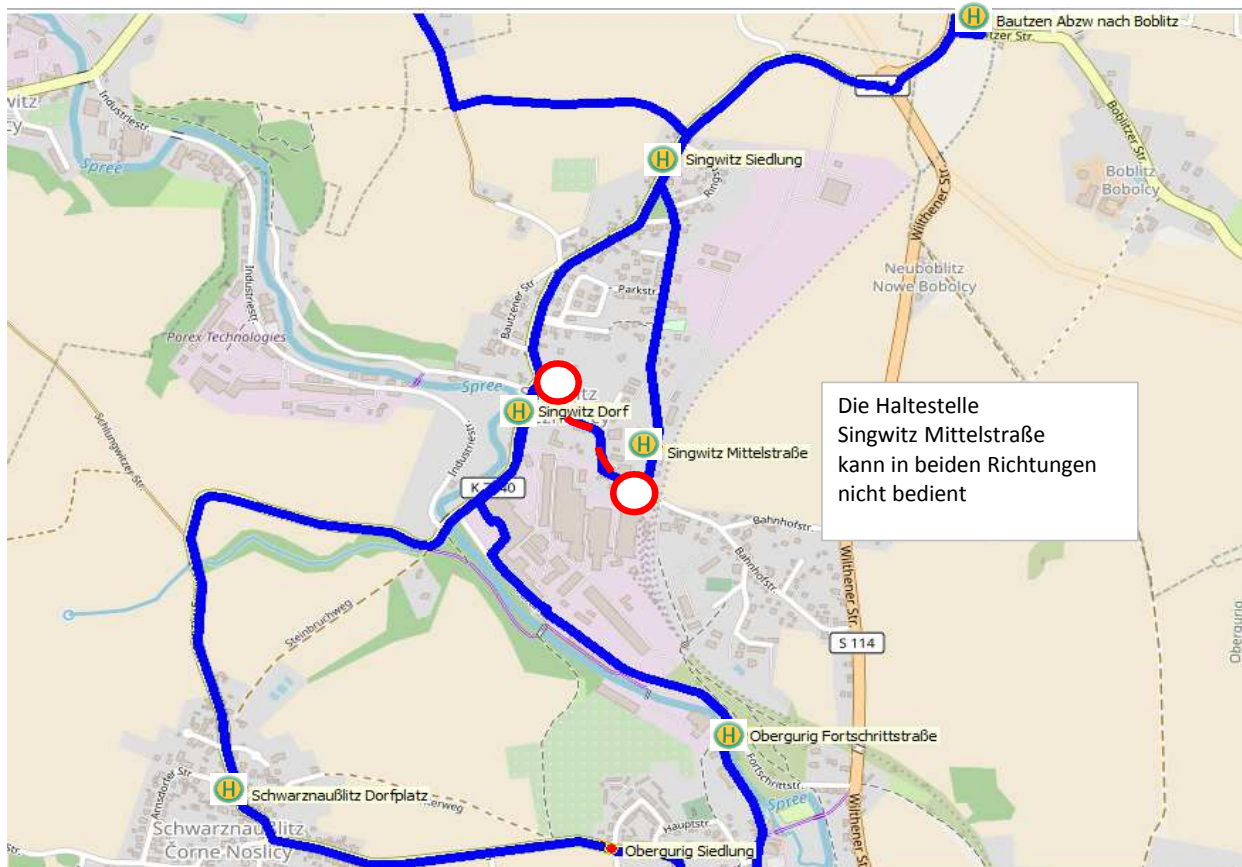

Achtung - Linie 513

Am 23.09.2022 von 9:30 Uhr bis 13:30 Uhr Sperrung Singwitz Bahnhofstraße

Die Haltestelle Singwitz Mittelstraße kann mit den Fahrten 11, 103, 15, 10, 12 und 14 nicht bedient werden.

Bitte nutzen Sie die Haltestellen Singwitz Siedlung oder Singwitz Dorf.