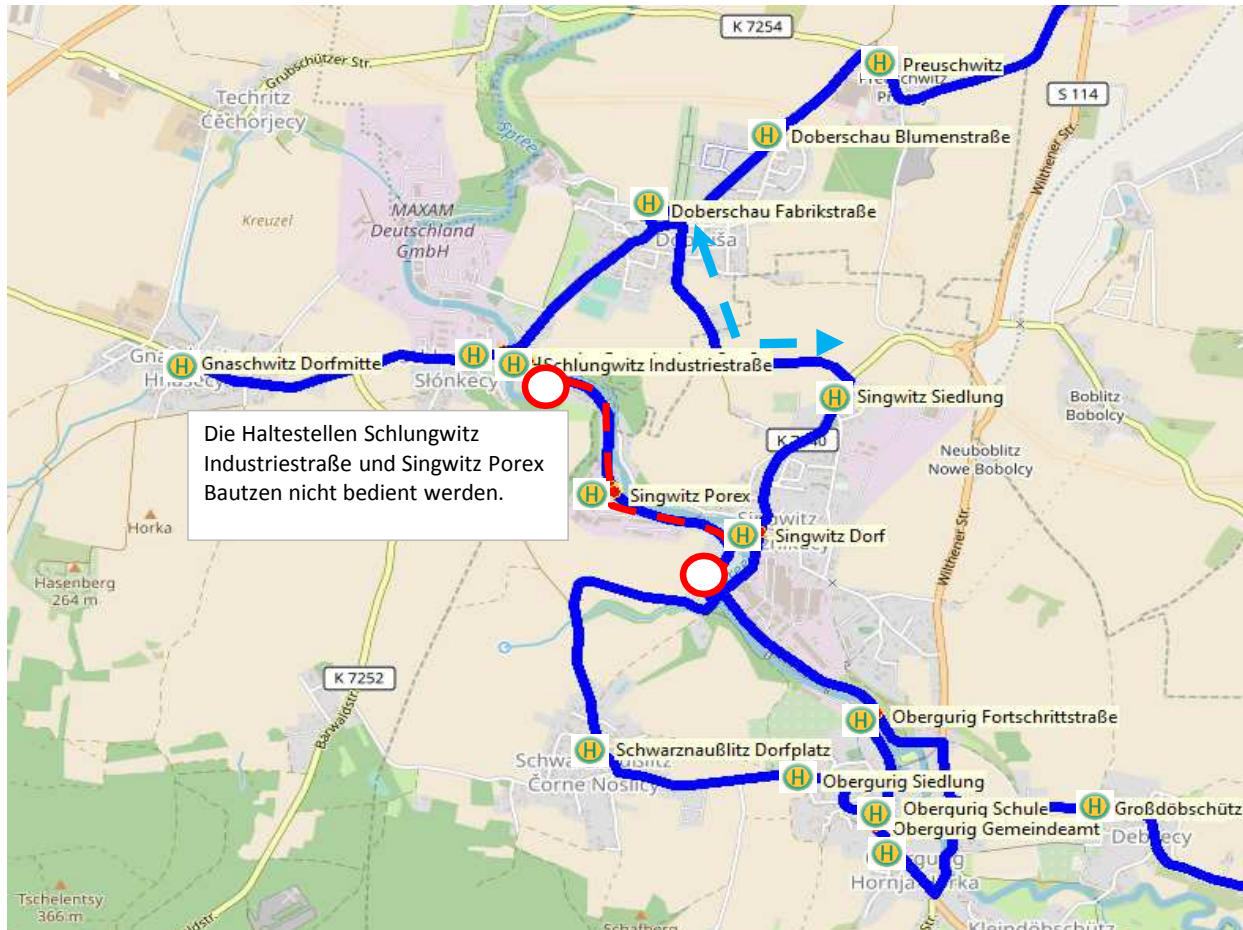

Achtung - Linie 514

Ab 24.10.22 bis 28.10.22 wird die Industriestraße in Schlungwitz gesperrt.

Umleitung der Linie 514 von Bautzen kommend, ab Haltestelle
Doberschau Fabrikstraße, über Friedrich-Engels- Straße ->
Singwitz Siedlung -> Singwitz Dorf -> Obergurig
Fortschrittstraße...

Von der Line 514 können die Haltestellen Schlungwitz
Industriestraße und Singwitz Porex Bautzen nicht bedient
werden.